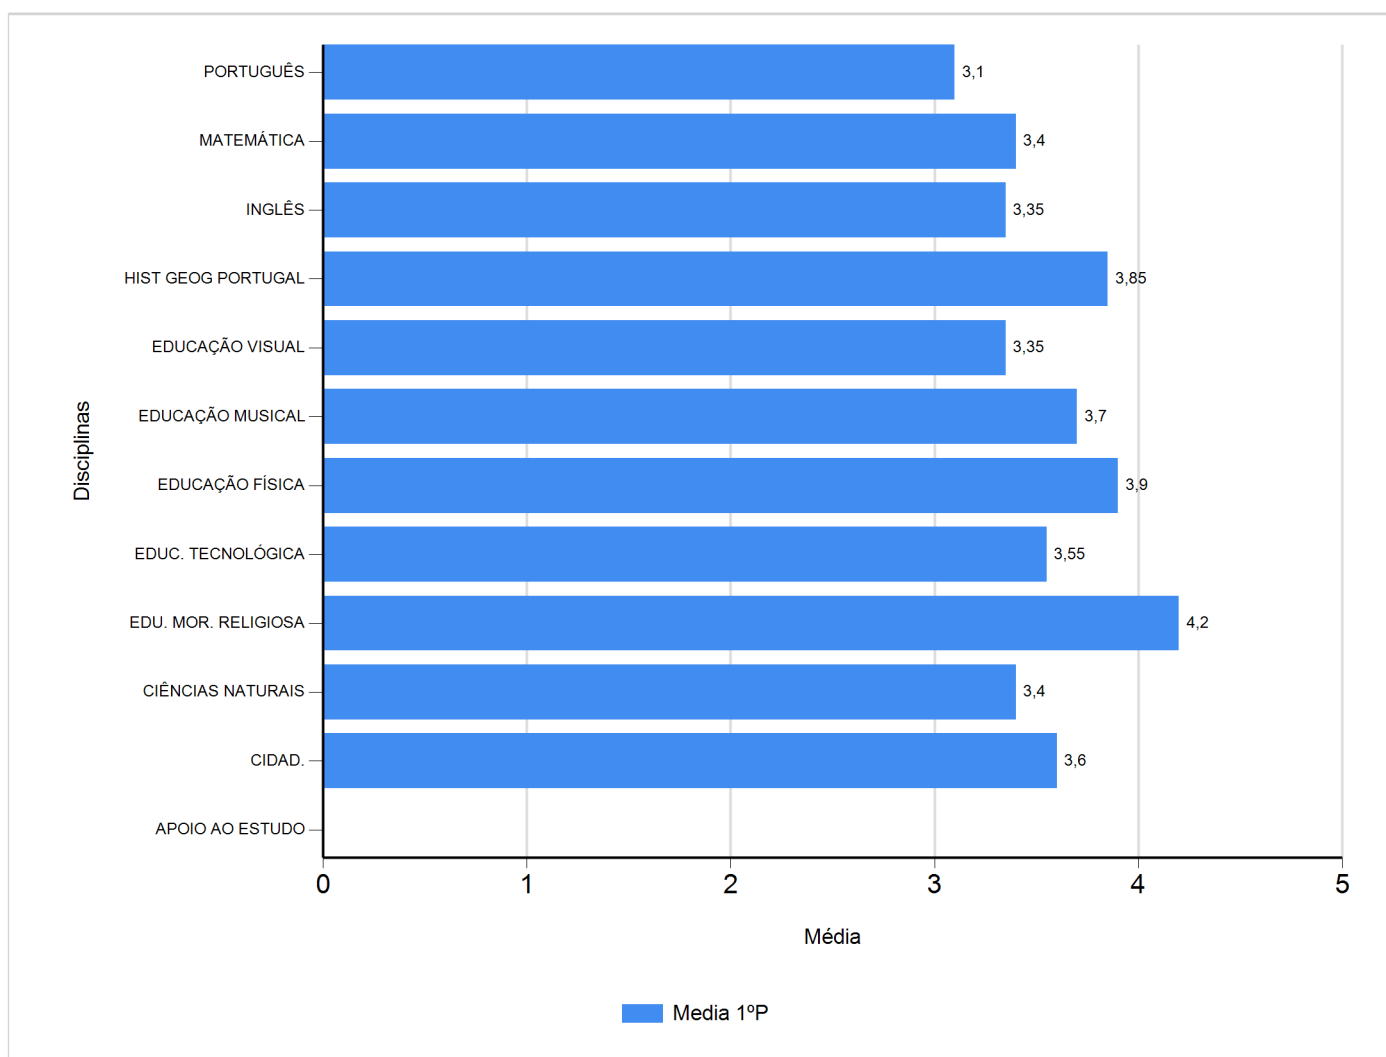

Médias por disciplina e globais de 2018/2019

do Ensino Regular Básico e referente ao 1º período, para todos os anos e

a(s) turma(s): (6 B)

Disciplina	1º Período	
	Nº Aval.(*)	Media
APOIO AO ESTUDO		
CIDAD.	20	3,60
CIÊNCIAS NATURAIS	20	3,40
EDU. MOR. RELIGIOSA	5	4,20
EDUC. TECNOLÓGICA	20	3,55
EDUCAÇÃO FÍSICA	20	3,90
EDUCAÇÃO MUSICAL	20	3,70
EDUCAÇÃO VISUAL	20	3,35
HIST GEOG PORTUGAL	20	3,85
INGLÊS	20	3,35
MATEMÁTICA	20	3,40
PORTUGUÊS	20	3,10
Média Total		3,58

(*) São apenas os totais de avaliados.