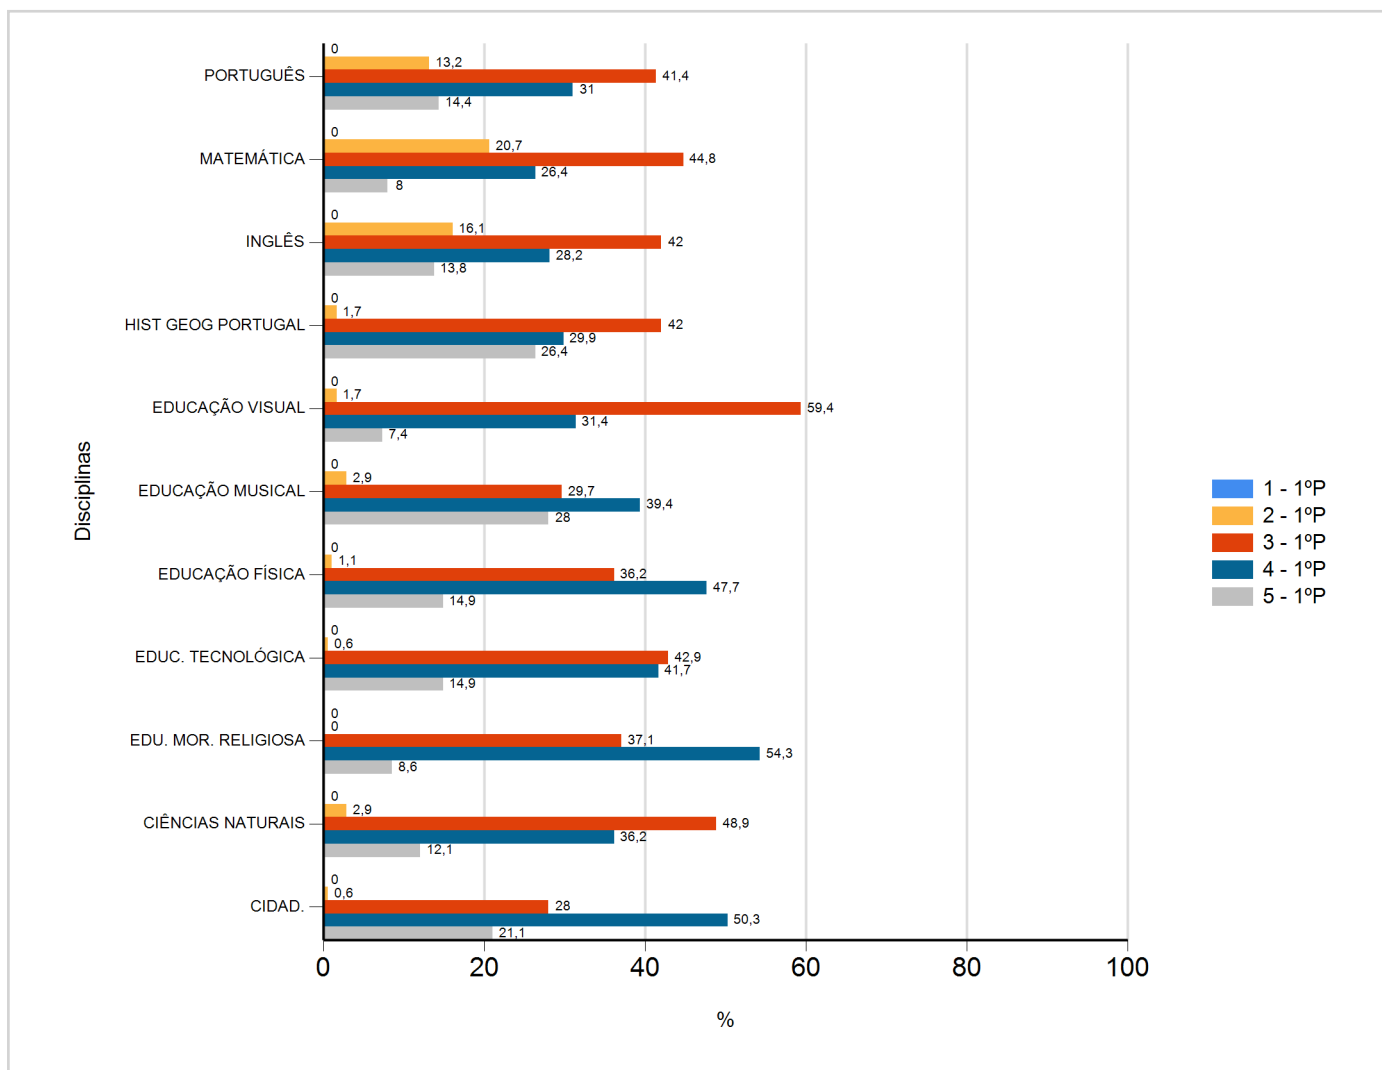

# Níveis de Classificação de 2018/2019

## do Ensino Regular Básico e referente ao 1º período, para todos os anos e a(s) turma(s): (6 A, 6 AT, 6 B, 6 C, 6 D, 6 E, 6 F, 6 G, 6 H)

Disciplina	1º Período					
	Nº Aval. (*)	1	2	3	4	5
CIDAD.	175	0	1	49	88	37
CIÊNCIAS NATURAIS	174	0	5	85	63	21
EDU. MOR. RELIGIOSA	35	0	0	13	19	3
EDUC. TECNOLÓGICA	175	0	1	75	73	26
EDUCAÇÃO FÍSICA	174	0	2	63	83	26
EDUCAÇÃO MUSICAL	175	0	5	52	69	49
EDUCAÇÃO VISUAL	175	0	3	104	55	13
HIST GEOG PORTUGAL	174	0	3	73	52	46
INGLÊS	174	0	28	73	49	24
MATEMÁTICA	174	0	36	78	46	14
PORTUGUÊS	174	0	23	72	54	25