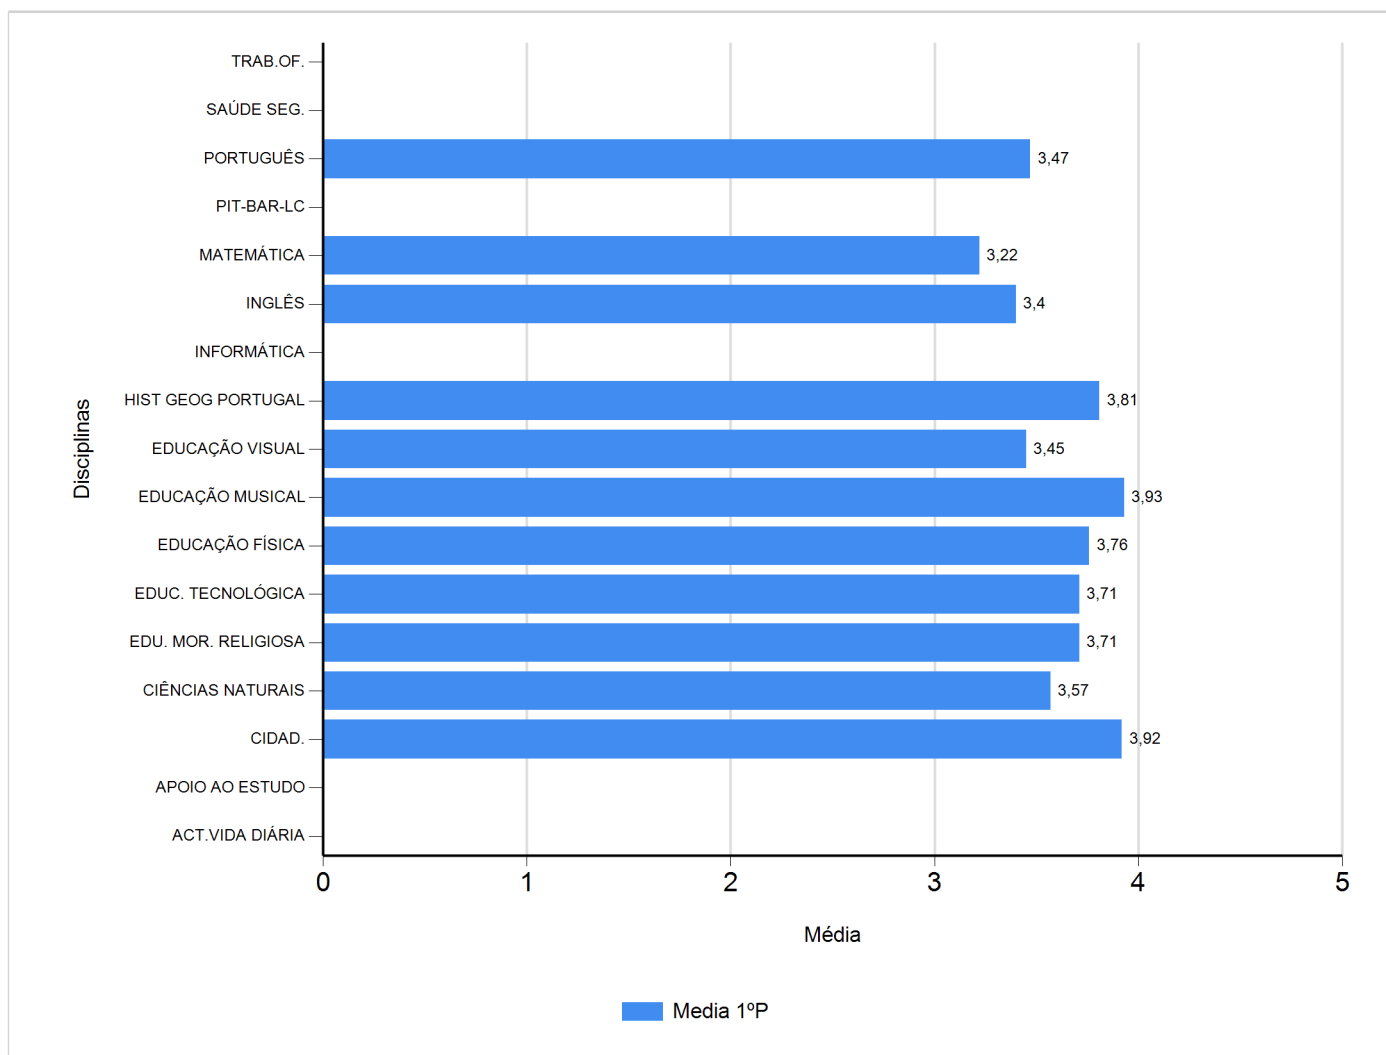

Médias por disciplina e globais de 2018/2019

do Ensino Regular Básico e referente ao 1º período, para todos os anos e

a(s) turma(s): (6 A, 6 AT, 6 B, 6 C, 6 D, 6 E, 6 F, 6 G, 6 H)

Disciplina	1º Período	
	Nº Aval. (*)	Media
ACT.VIDA DIÁRIA		
APOIO AO ESTUDO		
CIDAD.	175	3,92
CIÊNCIAS NATURAIS	174	3,57
EDU. MOR. RELIGIOSA	35	3,71
EDUC. TECNOLÓGICA	175	3,71
EDUCAÇÃO FÍSICA	174	3,76
EDUCAÇÃO MUSICAL	175	3,93
EDUCAÇÃO VISUAL	175	3,45
HIST GEOG PORTUGAL	174	3,81
INFORMÁTICA		
INGLÊS	174	3,40
MATEMÁTICA	174	3,22
PIT-BAR-LC		
PORTUGUÊS	174	3,47
SAÚDE SEG.		
TRAB.OF.		
Média Total		3,63

(*) São apenas os totais de avaliados.