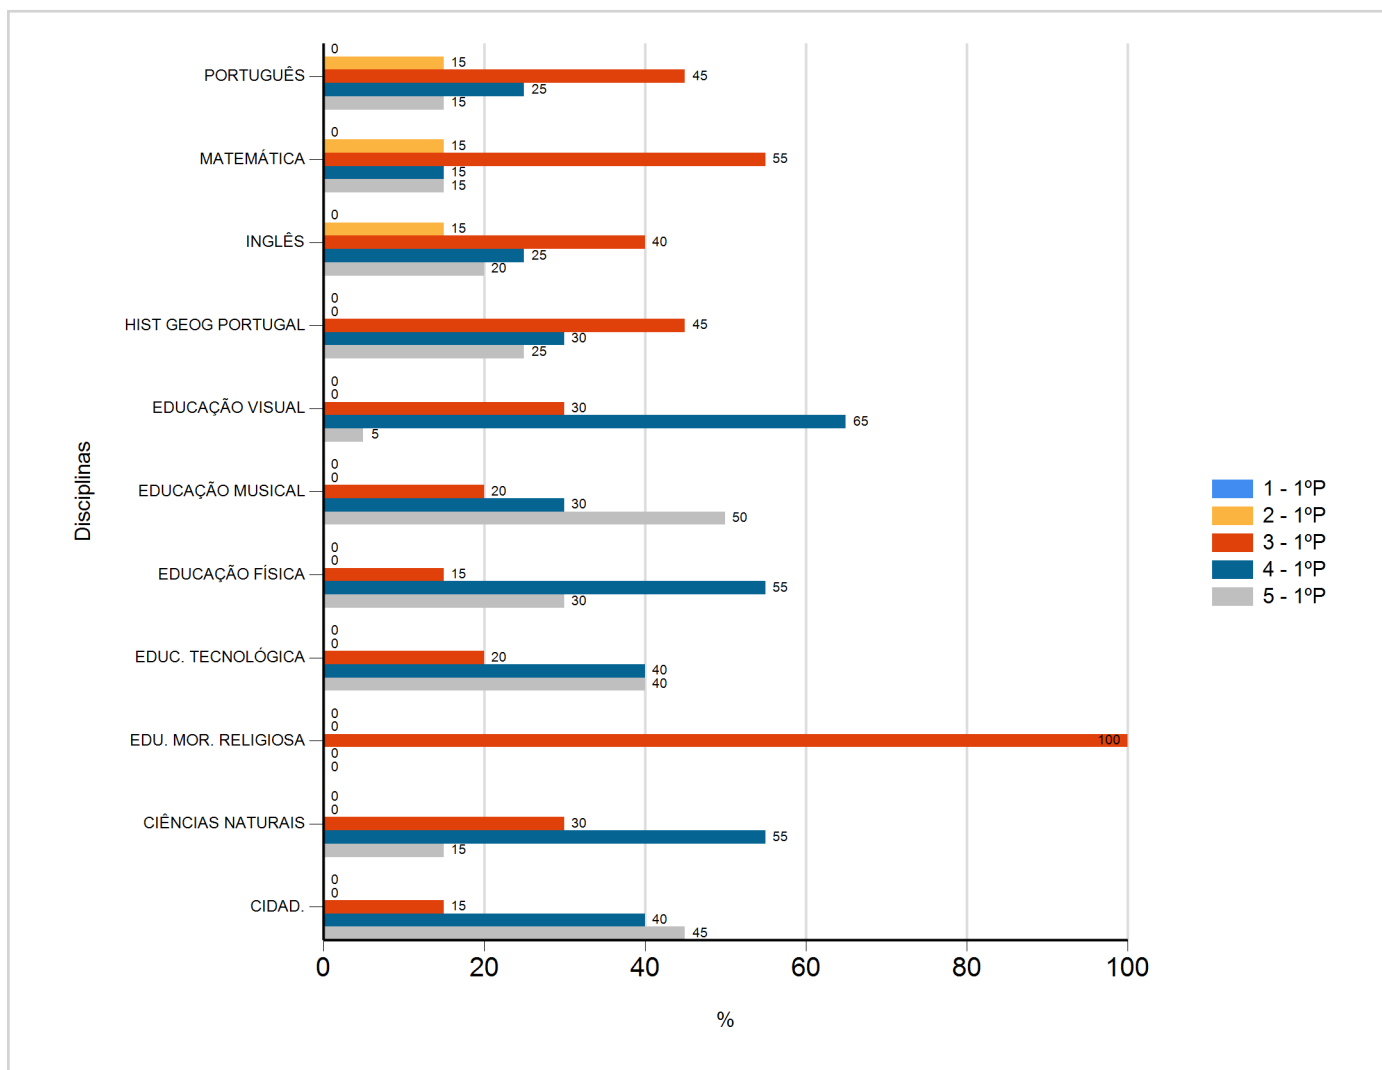

# Níveis de Classificação de 2018/2019

## do Ensino Regular Básico e referente ao 1º período, para todos os anos e a(s) turma(s): (6 A)

Disciplina	1º Período					
	Nº Aval. (*)	Níveis				
		1	2	3	4	5
CIDAD.	20	0	0	3	8	9
CIÊNCIAS NATURAIS	20	0	0	6	11	3
EDU. MOR. RELIGIOSA	2	0	0	2	0	0
EDUC. TECNOLÓGICA	20	0	0	4	8	8
EDUCAÇÃO FÍSICA	20	0	0	3	11	6
EDUCAÇÃO MUSICAL	20	0	0	4	6	10
EDUCAÇÃO VISUAL	20	0	0	6	13	1
HIST GEOG PORTUGAL	20	0	0	9	6	5
INGLÊS	20	0	3	8	5	4
MATEMÁTICA	20	0	3	11	3	3
PORTUGUÊS	20	0	3	9	5	3

(\*) São apenas os totais de avaliados.