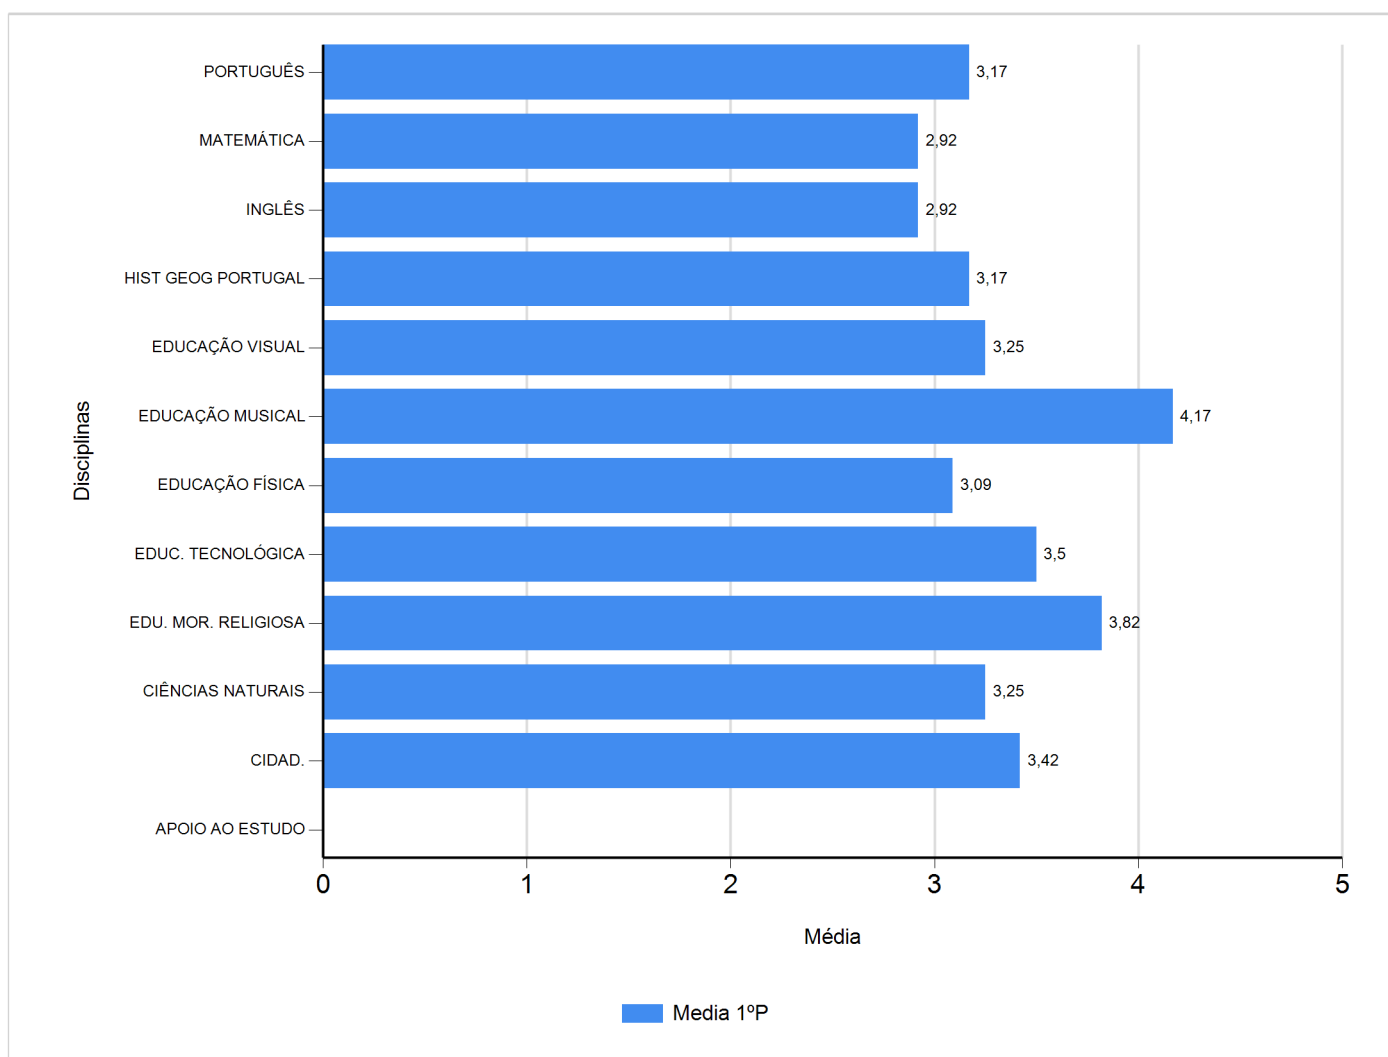

# Médias por disciplina e globais de 2018/2019

do Ensino Regular Básico e referente ao 1º período, para todos os anos e

a(s) turma(s): (6 AT)

Disciplina	1º Período	
	Nº Aval.(*)	Media
APOIO AO ESTUDO		
CIDAD.	12	3,42
CIÊNCIAS NATURAIS	12	3,25
EDU. MOR. RELIGIOSA	11	3,82
EDUC. TECNOLÓGICA	12	3,50
EDUCAÇÃO FÍSICA	11	3,09
EDUCAÇÃO MUSICAL	12	4,17
EDUCAÇÃO VISUAL	12	3,25
HIST GEOG PORTUGAL	12	3,17
INGLÊS	12	2,92
MATEMÁTICA	12	2,92
PORTUGUÊS	12	3,17
Média Total		3,33

(\*) São apenas os totais de avaliados.