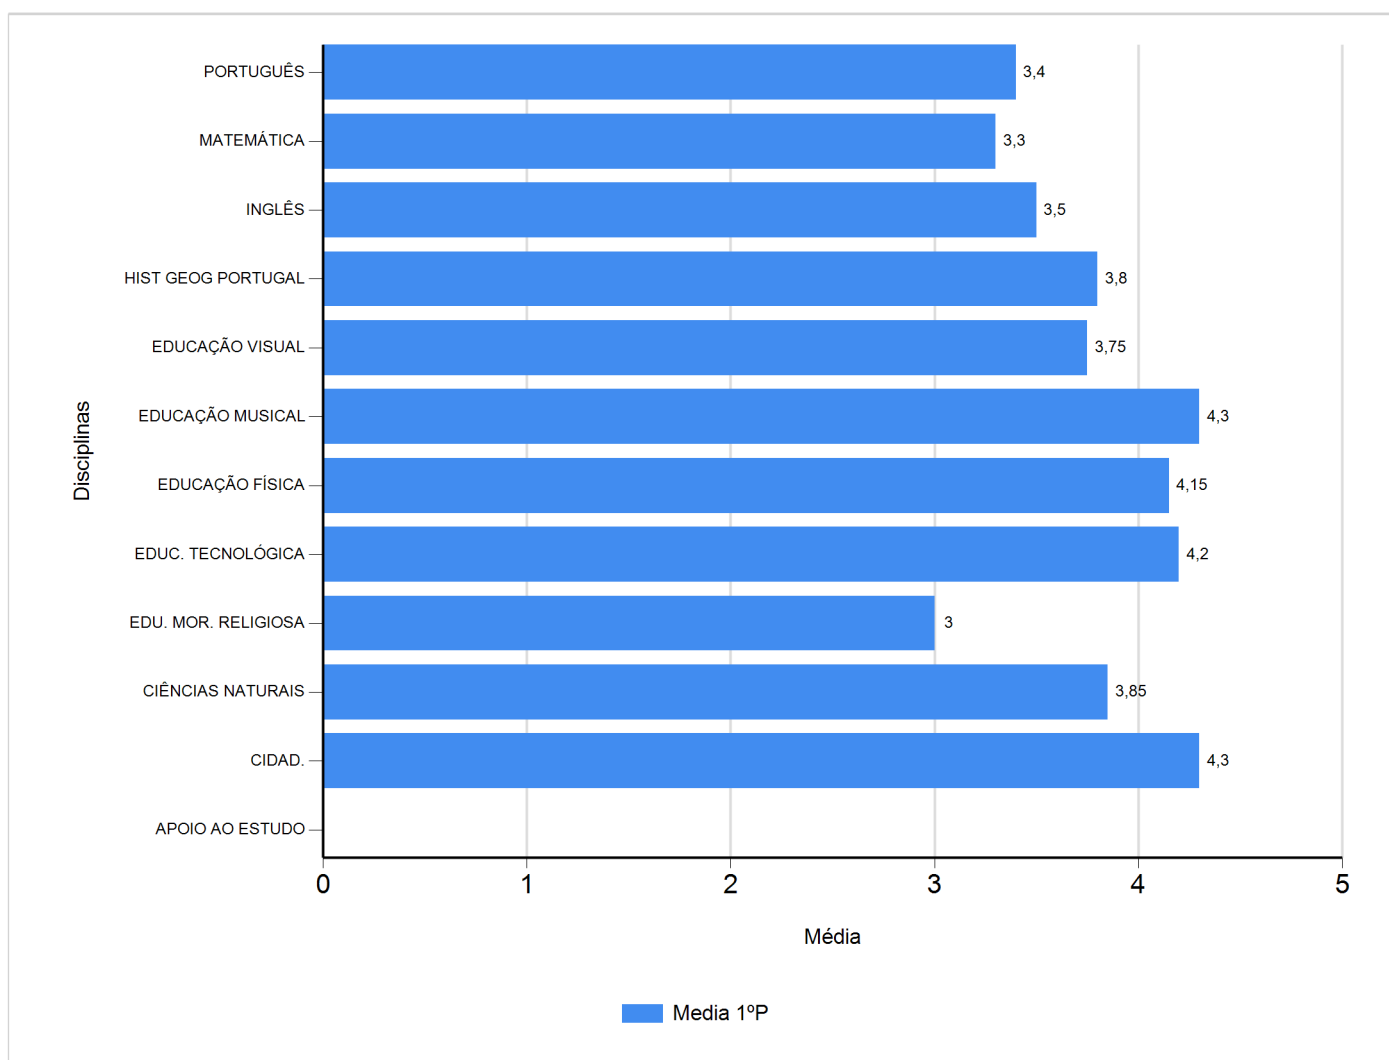

Médias por disciplina e globais de 2018/2019

do Ensino Regular Básico e referente ao 1º período, para todos os anos e

a(s) turma(s): (6 A)

Disciplina	1º Período	
	Nº Aval.(*)	Media
APOIO AO ESTUDO		
CIDAD.	20	4,30
CIÊNCIAS NATURAIS	20	3,85
EDU. MOR. RELIGIOSA	2	3,00
EDUC. TECNOLÓGICA	20	4,20
EDUCAÇÃO FÍSICA	20	4,15
EDUCAÇÃO MUSICAL	20	4,30
EDUCAÇÃO VISUAL	20	3,75
HIST GEOG PORTUGAL	20	3,80
INGLÊS	20	3,50
MATEMÁTICA	20	3,30
PORTUGUÊS	20	3,40
Média Total		3,78

(*) São apenas os totais de avaliados.