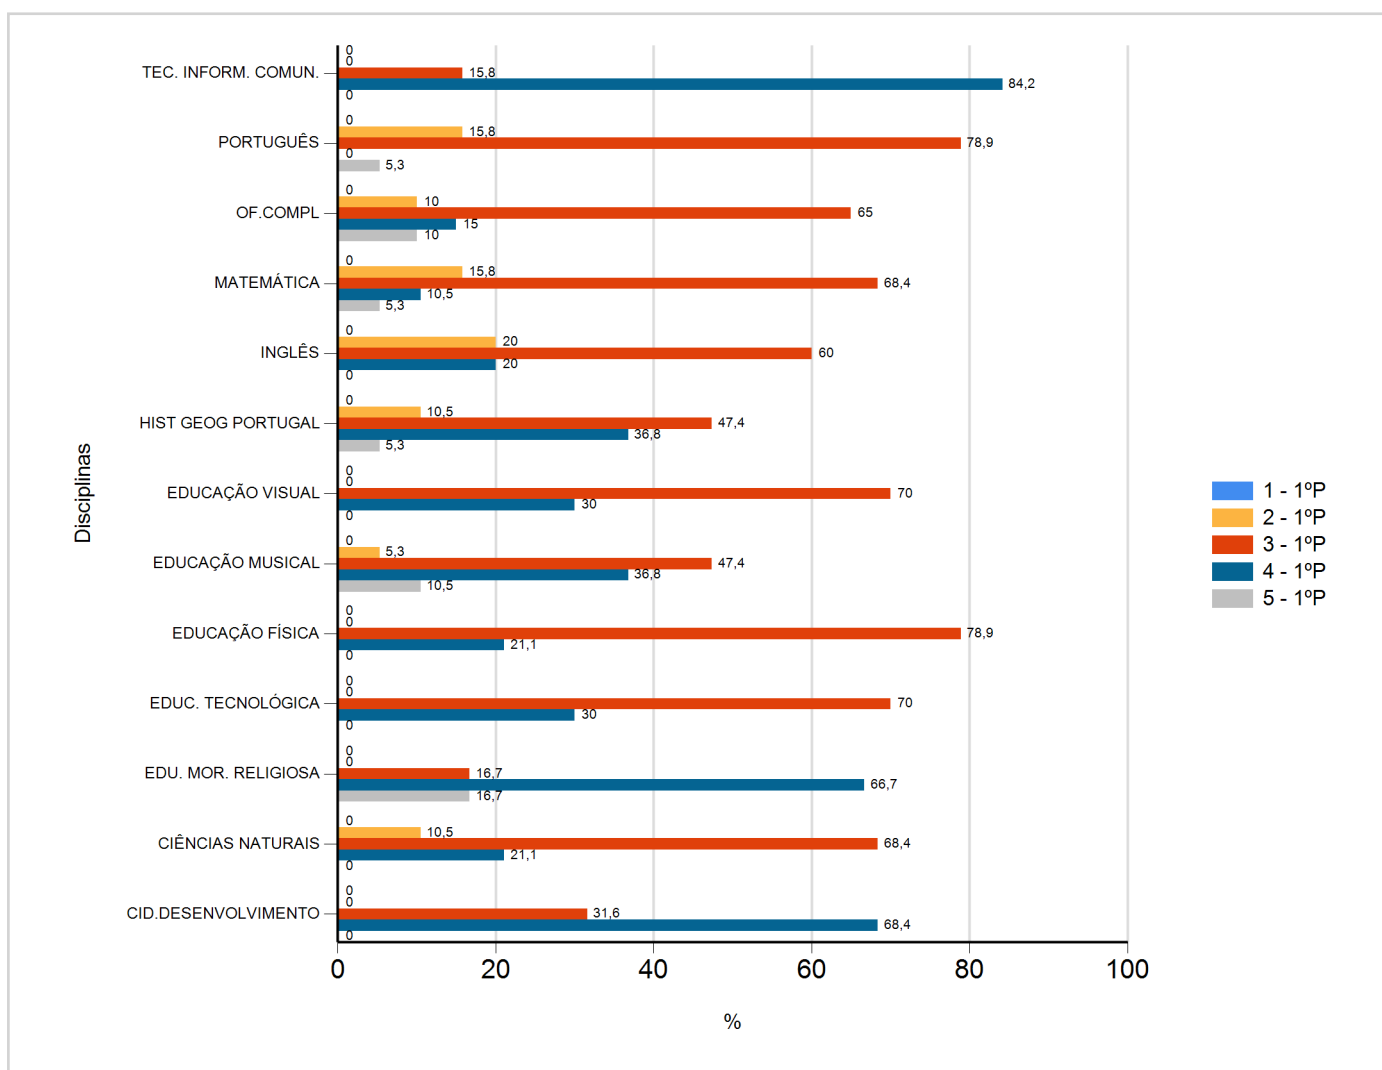

# Níveis de Classificação de 2018/2019

## do Ensino Regular Básico e referente ao 1º período, para todos os anos e a(s) turma(s): (5 H)

Disciplina	1º Período					
	Nº Aval. (*)	Níveis				
		1	2	3	4	5
CID.DESENVOLVIMENTO	19	0	0	6	13	0
CIÊNCIAS NATURAIS	19	0	2	13	4	0
EDU. MOR. RELIGIOSA	6	0	0	1	4	1
EDUC. TECNOLÓGICA	20	0	0	14	6	0
EDUCAÇÃO FÍSICA	19	0	0	15	4	0
EDUCAÇÃO MUSICAL	19	0	1	9	7	2
EDUCAÇÃO VISUAL	20	0	0	14	6	0
HIST GEOG PORTUGAL	19	0	2	9	7	1
INGLÊS	20	0	4	12	4	0
MATEMÁTICA	19	0	3	13	2	1
OF.COMPL	20	0	2	13	3	2
PORTUGUÊS	19	0	3	15	0	1
TEC. INFORM. COMUN.	19	0	0	3	16	0