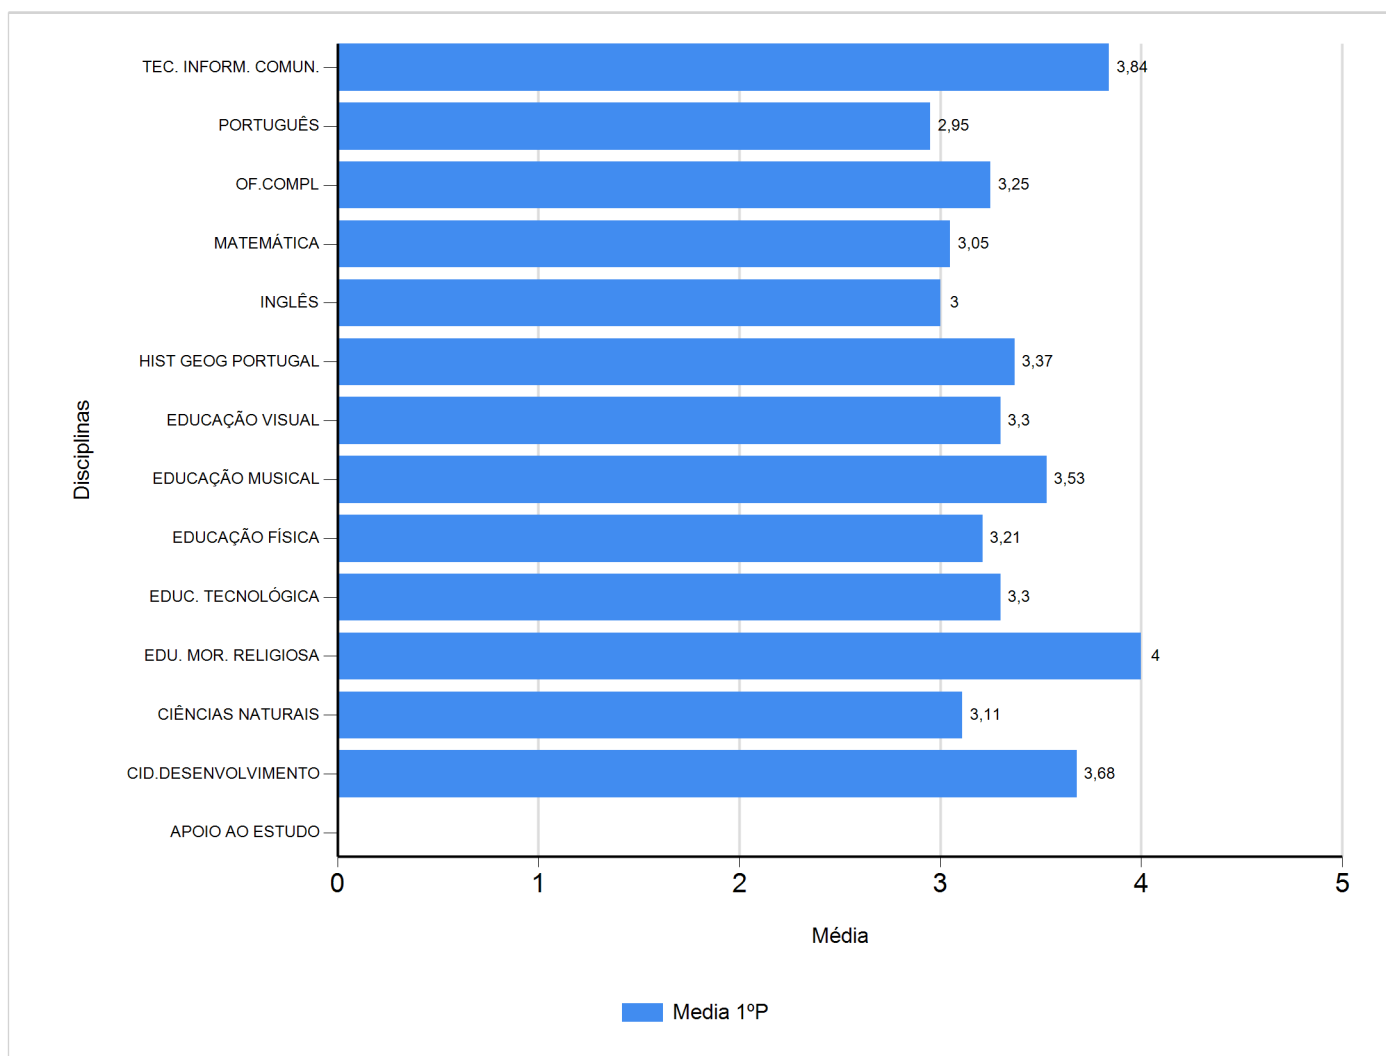

Médias por disciplina e globais de 2018/2019

do Ensino Regular Básico e referente ao 1º período, para todos os anos e

a(s) turma(s): (5 H)

Disciplina	1º Período	
	Nº Aval.(*)	Media
APOIO AO ESTUDO		
CID.DESENVOLVIMENTO	19	3,68
CIÊNCIAS NATURAIS	19	3,11
EDU. MOR. RELIGIOSA	6	4,00
EDUC. TECNOLÓGICA	20	3,30
EDUCAÇÃO FÍSICA	19	3,21
EDUCAÇÃO MUSICAL	19	3,53
EDUCAÇÃO VISUAL	20	3,30
HIST GEOG PORTUGAL	19	3,37
INGLÊS	20	3,00
MATEMÁTICA	19	3,05
OF.COMPL	20	3,25
PORTUGUÊS	19	2,95
TEC. INFORM. COMUN.	19	3,84
Média Total		3,35

(*) São apenas os totais de avaliados.