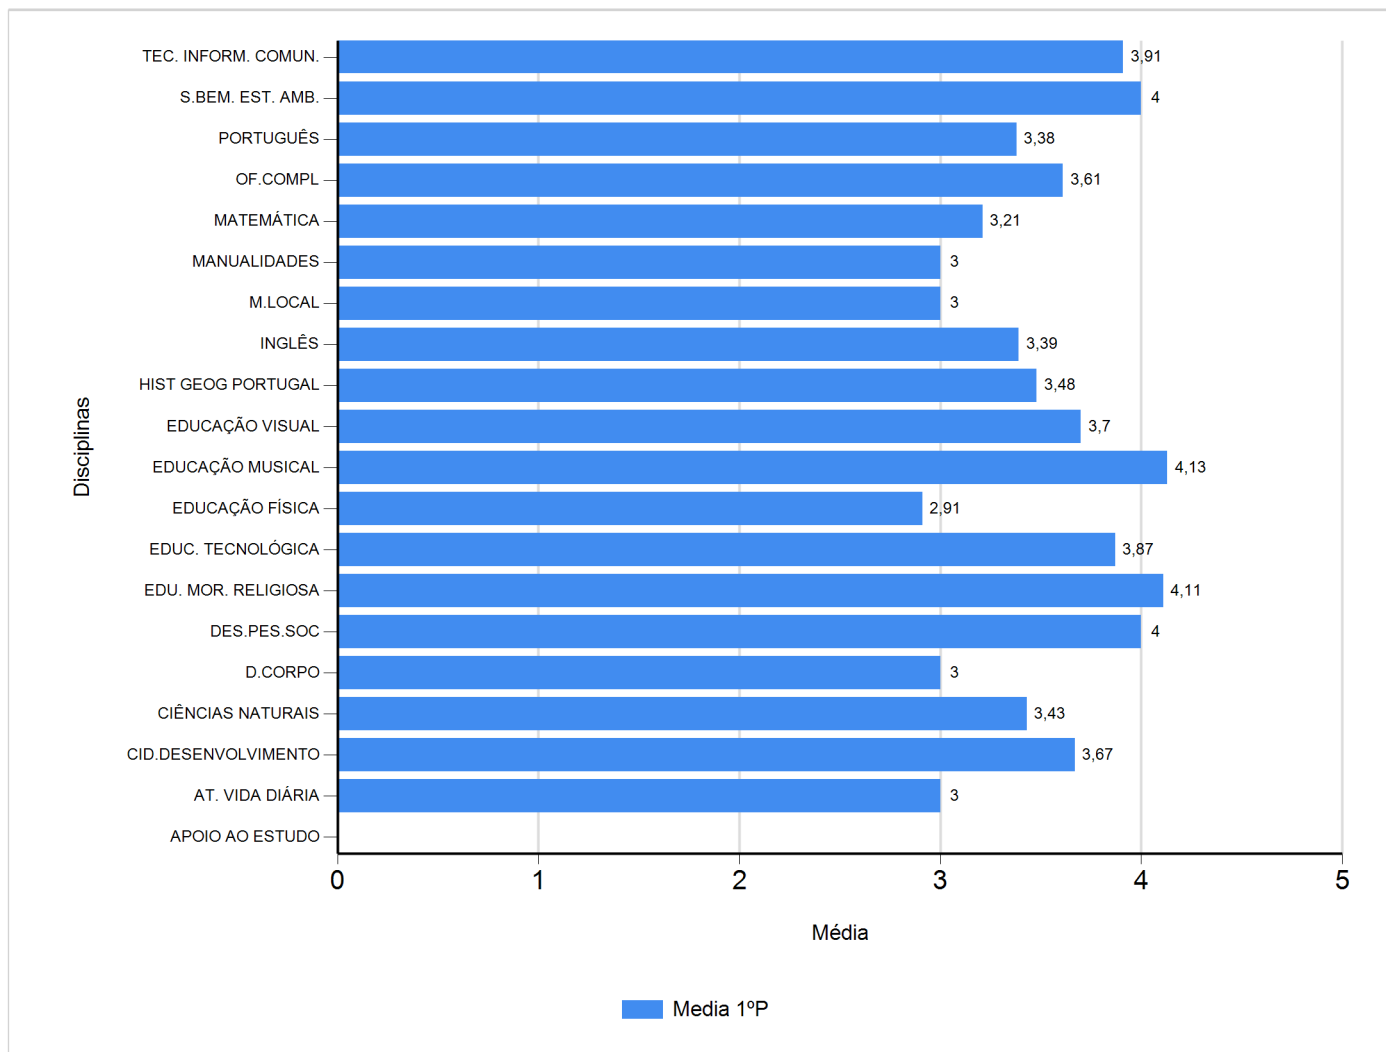

Médias por disciplina e globais de 2018/2019

do Ensino Regular Básico e referente ao 1º período, para todos os anos e

a(s) turma(s): (5 G)

Disciplina	1º Período	
	Nº Aval.(*)	Media
APOIO AO ESTUDO		
AT. VIDA DIÁRIA	1	3,00
CID.DESENVOLVIMENTO	24	3,67
CIÊNCIAS NATURAIS	23	3,43
D.CORPO	1	3,00
DES.PES.SOC	1	4,00
EDU. MOR. RELIGIOSA	9	4,11
EDUC. TECNOLÓGICA	23	3,87
EDUCAÇÃO FÍSICA	23	2,91
EDUCAÇÃO MUSICAL	23	4,13
EDUCAÇÃO VISUAL	23	3,70
HIST GEOG PORTUGAL	23	3,48
INGLÊS	23	3,39
M.LOCAL	1	3,00
MANUALIDADES	1	3,00
MATEMÁTICA	24	3,21
OF.COMPL	23	3,61
PORTUGUÊS	24	3,38
S.BEM. EST. AMB.	1	4,00
TEC. INFORM. COMUN.	23	3,91
Média Total		3,52