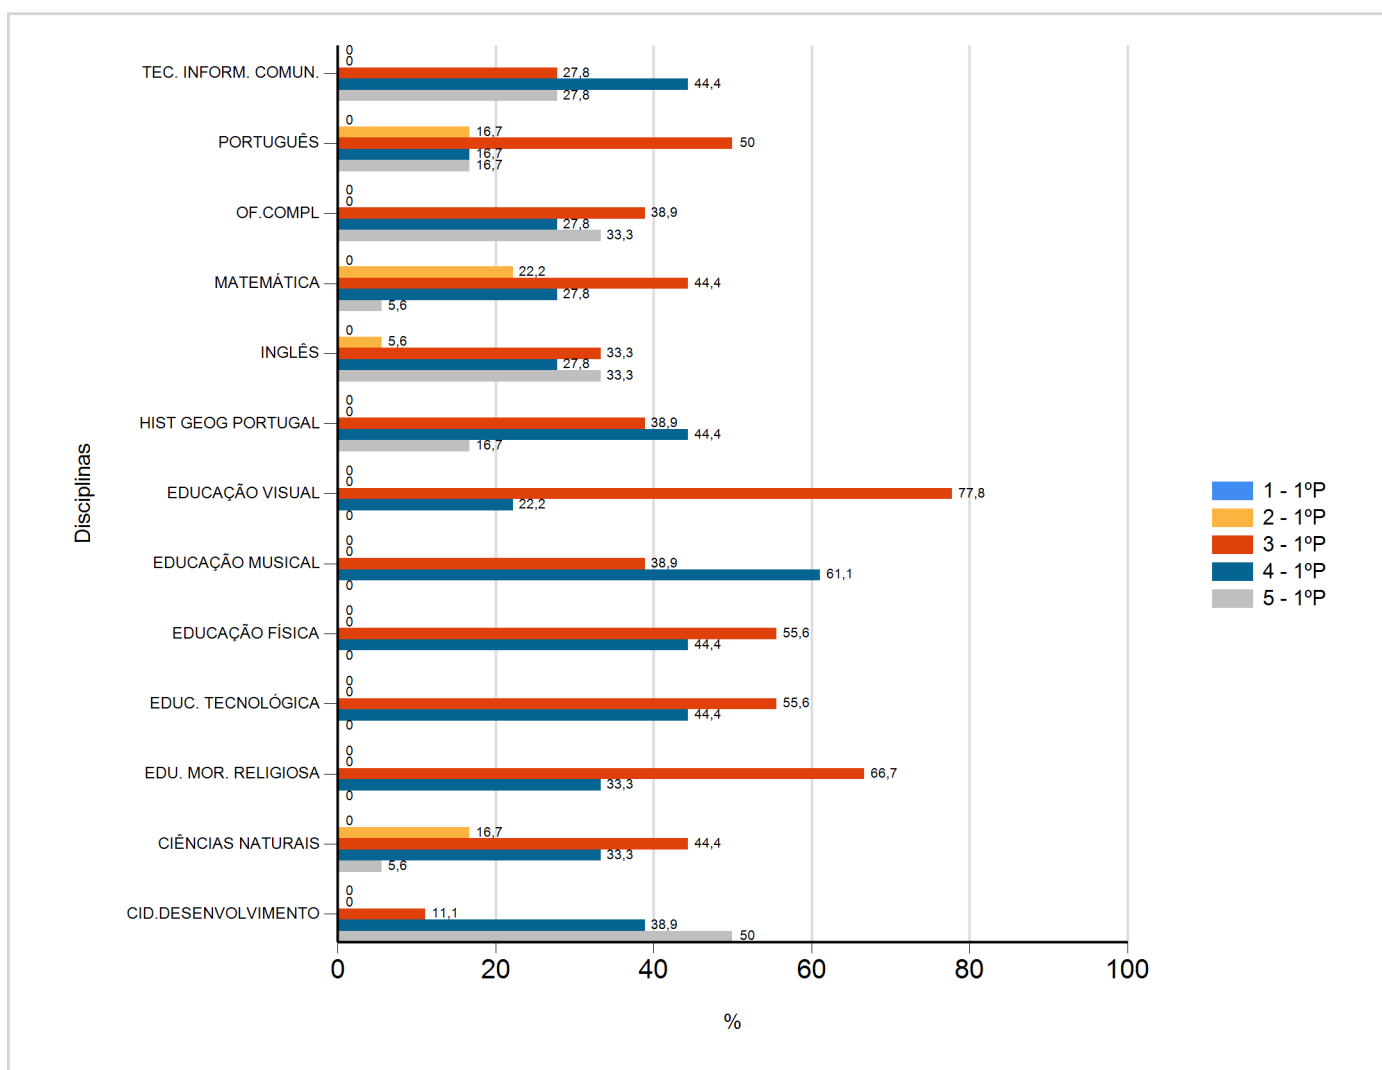

Níveis de Classificação de 2018/2019

do Ensino Regular Básico e referente ao 1º período, para todos os anos e a(s) turma(s): (5 F)

Disciplina	1º Período					
	Nº Aval. (*)	Níveis				
		1	2	3	4	5
CID.DESENVOLVIMENTO	18	0	0	2	7	9
CIÊNCIAS NATURAIS	18	0	3	8	6	1
EDU. MOR. RELIGIOSA	6	0	0	4	2	0
EDUC. TECNOLÓGICA	18	0	0	10	8	0
EDUCAÇÃO FÍSICA	18	0	0	10	8	0
EDUCAÇÃO MUSICAL	18	0	0	7	11	0
EDUCAÇÃO VISUAL	18	0	0	14	4	0
HIST GEOG PORTUGAL	18	0	0	7	8	3
INGLÊS	18	0	1	6	5	6
MATEMÁTICA	18	0	4	8	5	1
OF.COMPL	18	0	0	7	5	6
PORTUGUÊS	18	0	3	9	3	3
TEC. INFORM. COMUN.	18	0	0	5	8	5

(*) São apenas os totais de avaliados.