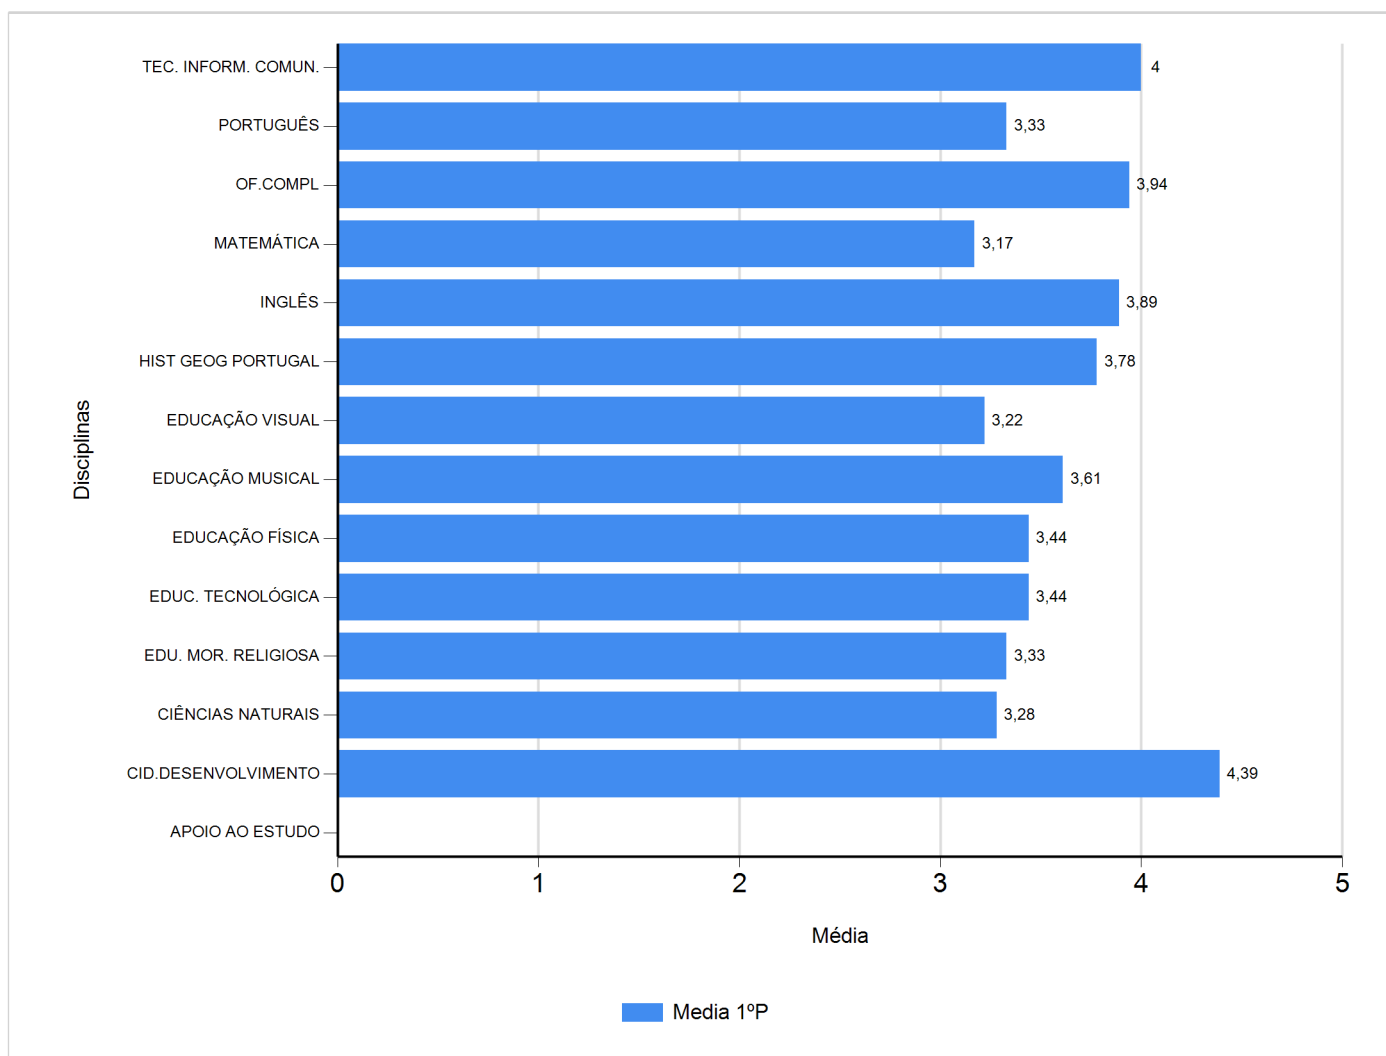

Médias por disciplina e globais de 2018/2019

do Ensino Regular Básico e referente ao 1º período, para todos os anos e

a(s) turma(s): (5 F)

Disciplina	1º Período	
	Nº Aval.(*)	Media
APOIO AO ESTUDO		
CID.DESENVOLVIMENTO	18	4,39
CIÊNCIAS NATURAIS	18	3,28
EDU. MOR. RELIGIOSA	6	3,33
EDUC. TECNOLÓGICA	18	3,44
EDUCAÇÃO FÍSICA	18	3,44
EDUCAÇÃO MUSICAL	18	3,61
EDUCAÇÃO VISUAL	18	3,22
HIST GEOG PORTUGAL	18	3,78
INGLÊS	18	3,89
MATEMÁTICA	18	3,17
OF.COMPL	18	3,94
PORTUGUÊS	18	3,33
TEC. INFORM. COMUN.	18	4,00
Média Total		3,60

(*) São apenas os totais de avaliados.