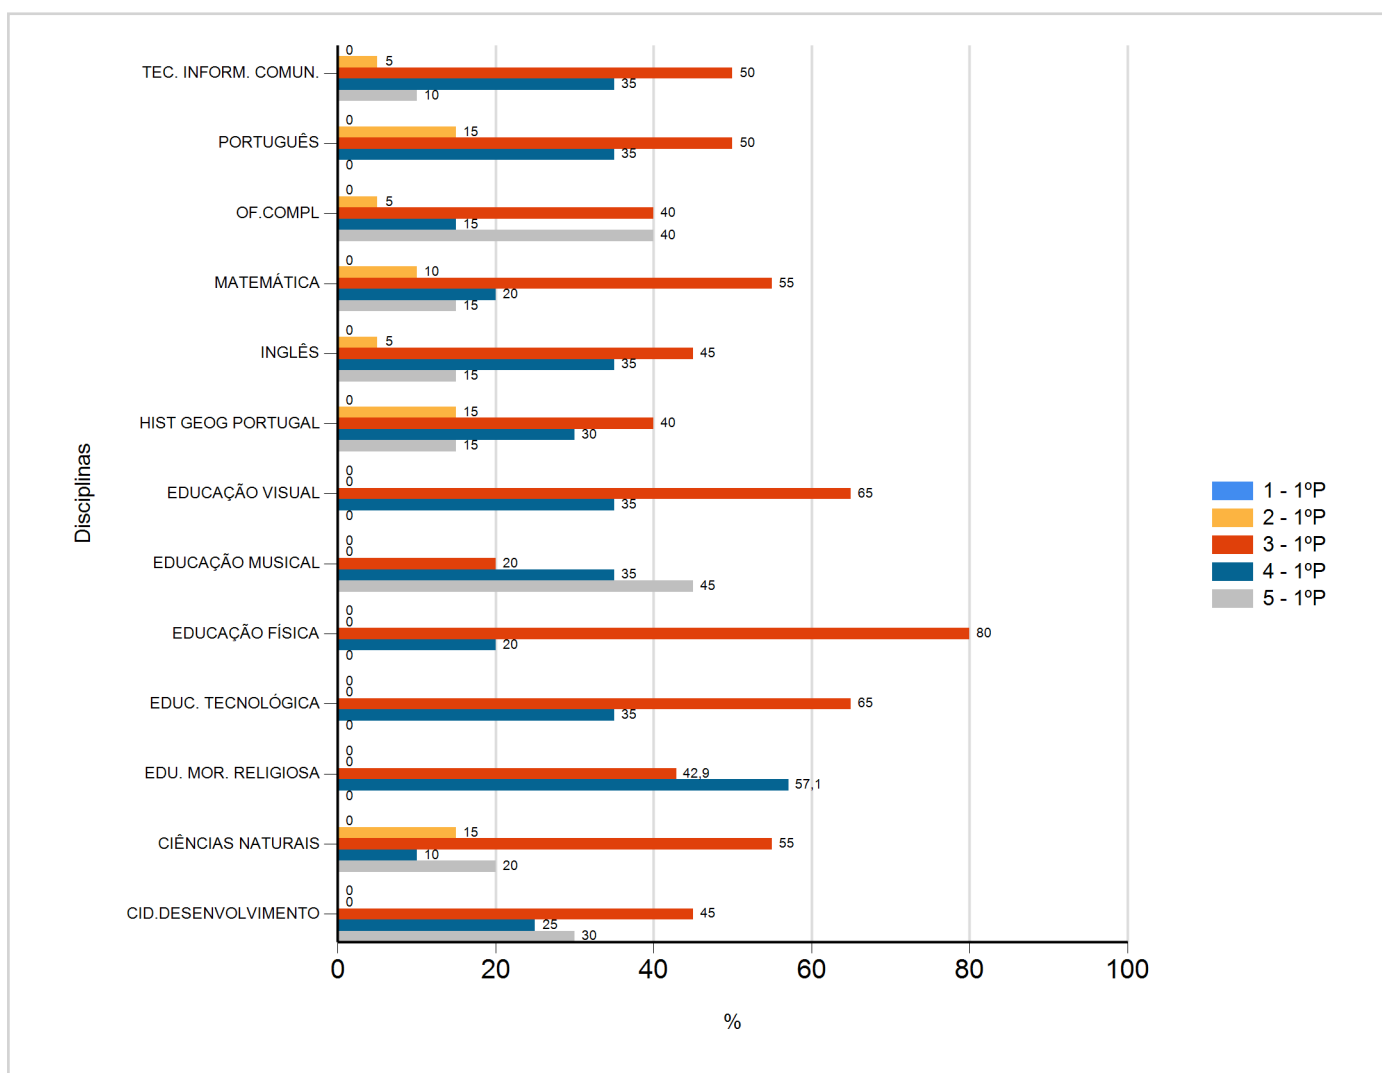

Níveis de Classificação de 2018/2019

do Ensino Regular Básico e referente ao 1º período, para todos os anos e a(s) turma(s): (5 E)

Disciplina	1º Período					
	Nº Aval. (*)	Níveis				
		1	2	3	4	5
CID.DESENVOLVIMENTO	20	0	0	9	5	6
CIÊNCIAS NATURAIS	20	0	3	11	2	4
EDU. MOR. RELIGIOSA	7	0	0	3	4	0
EDUC. TECNOLÓGICA	20	0	0	13	7	0
EDUCAÇÃO FÍSICA	20	0	0	16	4	0
EDUCAÇÃO MUSICAL	20	0	0	4	7	9
EDUCAÇÃO VISUAL	20	0	0	13	7	0
HIST GEOG PORTUGAL	20	0	3	8	6	3
INGLÊS	20	0	1	9	7	3
MATEMÁTICA	20	0	2	11	4	3
OF.COMPL	20	0	1	8	3	8
PORTUGUÊS	20	0	3	10	7	0
TEC. INFORM. COMUN.	20	0	1	10	7	2

(*) São apenas os totais de avaliados.