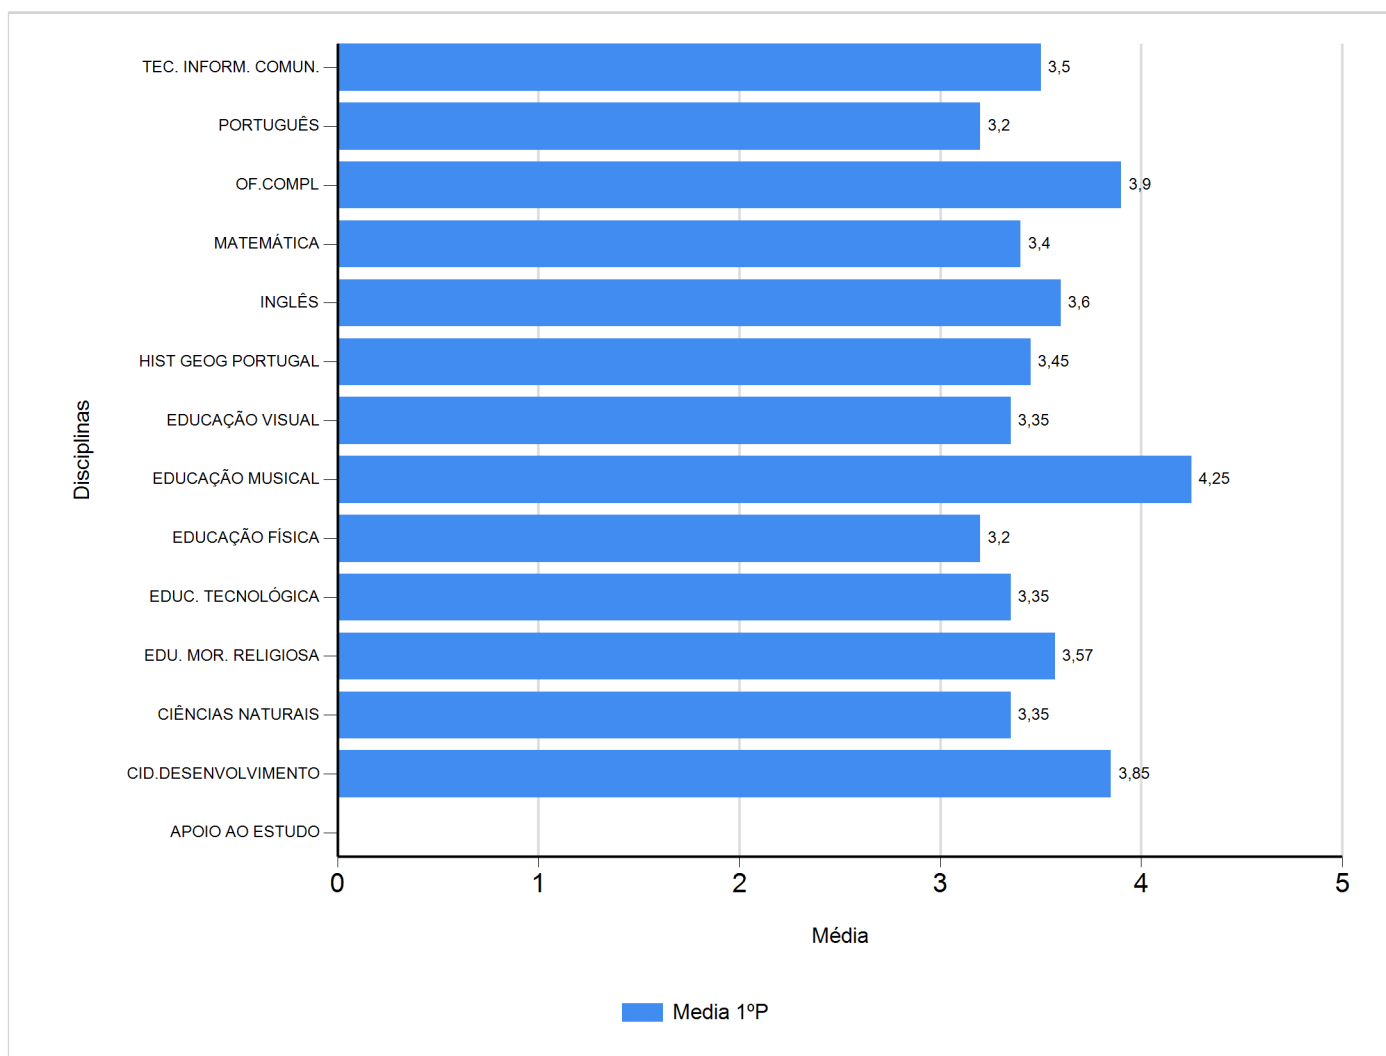

Médias por disciplina e globais de 2018/2019

do Ensino Regular Básico e referente ao 1º período, para todos os anos e

a(s) turma(s): (5 E)

Disciplina	1º Período	
	Nº Aval.(*)	Media
APOIO AO ESTUDO		
CID.DESENVOLVIMENTO	20	3,85
CIÊNCIAS NATURAIS	20	3,35
EDU. MOR. RELIGIOSA	7	3,57
EDUC. TECNOLÓGICA	20	3,35
EDUCAÇÃO FÍSICA	20	3,20
EDUCAÇÃO MUSICAL	20	4,25
EDUCAÇÃO VISUAL	20	3,35
HIST GEOG PORTUGAL	20	3,45
INGLÊS	20	3,60
MATEMÁTICA	20	3,40
OF.COMPL	20	3,90
PORTUGUÊS	20	3,20
TEC. INFORM. COMUN.	20	3,50
Média Total		3,54

(*) São apenas os totais de avaliados.