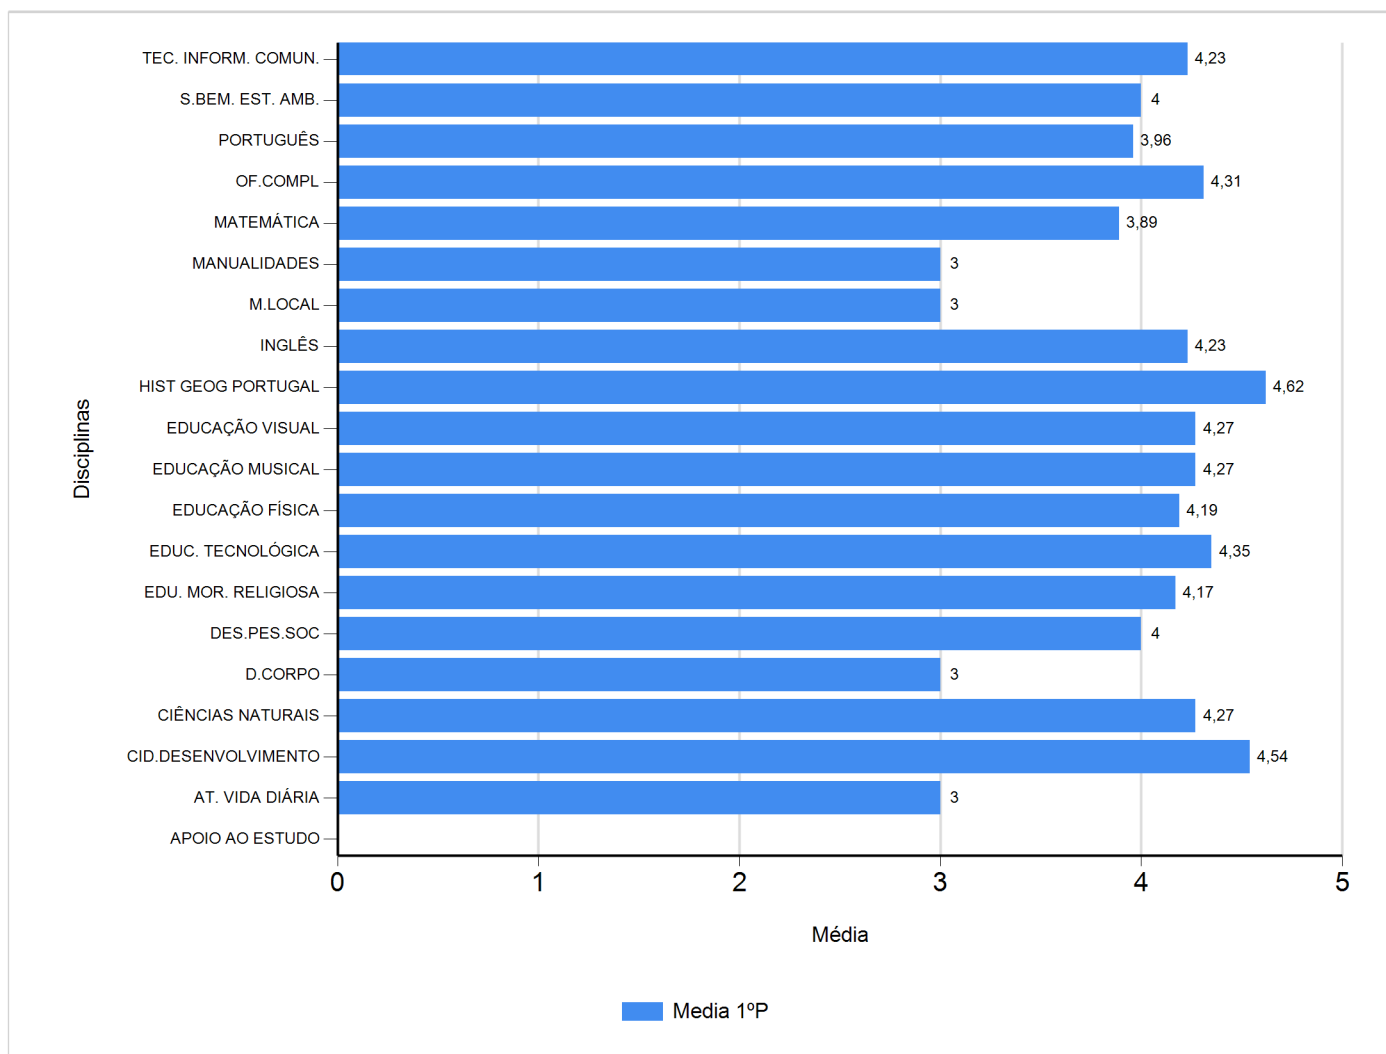

Médias por disciplina e globais de 2018/2019

do Ensino Regular Básico e referente ao 1º período, para todos os anos e

a(s) turma(s): (5 D)

Disciplina	1º Período	
	Nº Aval.(*)	Media
APOIO AO ESTUDO		
AT. VIDA DIÁRIA	1	3,00
CID.DESENVOLVIMENTO	26	4,54
CIÊNCIAS NATURAIS	26	4,27
D.CORPO	1	3,00
DES.PES.SOC	1	4,00
EDU. MOR. RELIGIOSA	12	4,17
EDUC. TECNOLÓGICA	26	4,35
EDUCAÇÃO FÍSICA	26	4,19
EDUCAÇÃO MUSICAL	26	4,27
EDUCAÇÃO VISUAL	26	4,27
HIST GEOG PORTUGAL	26	4,62
INGLÊS	26	4,23
M.LOCAL	1	3,00
MANUALIDADES	1	3,00
MATEMÁTICA	27	3,89
OF.COMPL	26	4,31
PORTUGUÊS	27	3,96
S.BEM. EST. AMB.	1	4,00
TEC. INFORM. COMUN.	26	4,23
Média Total		3,96