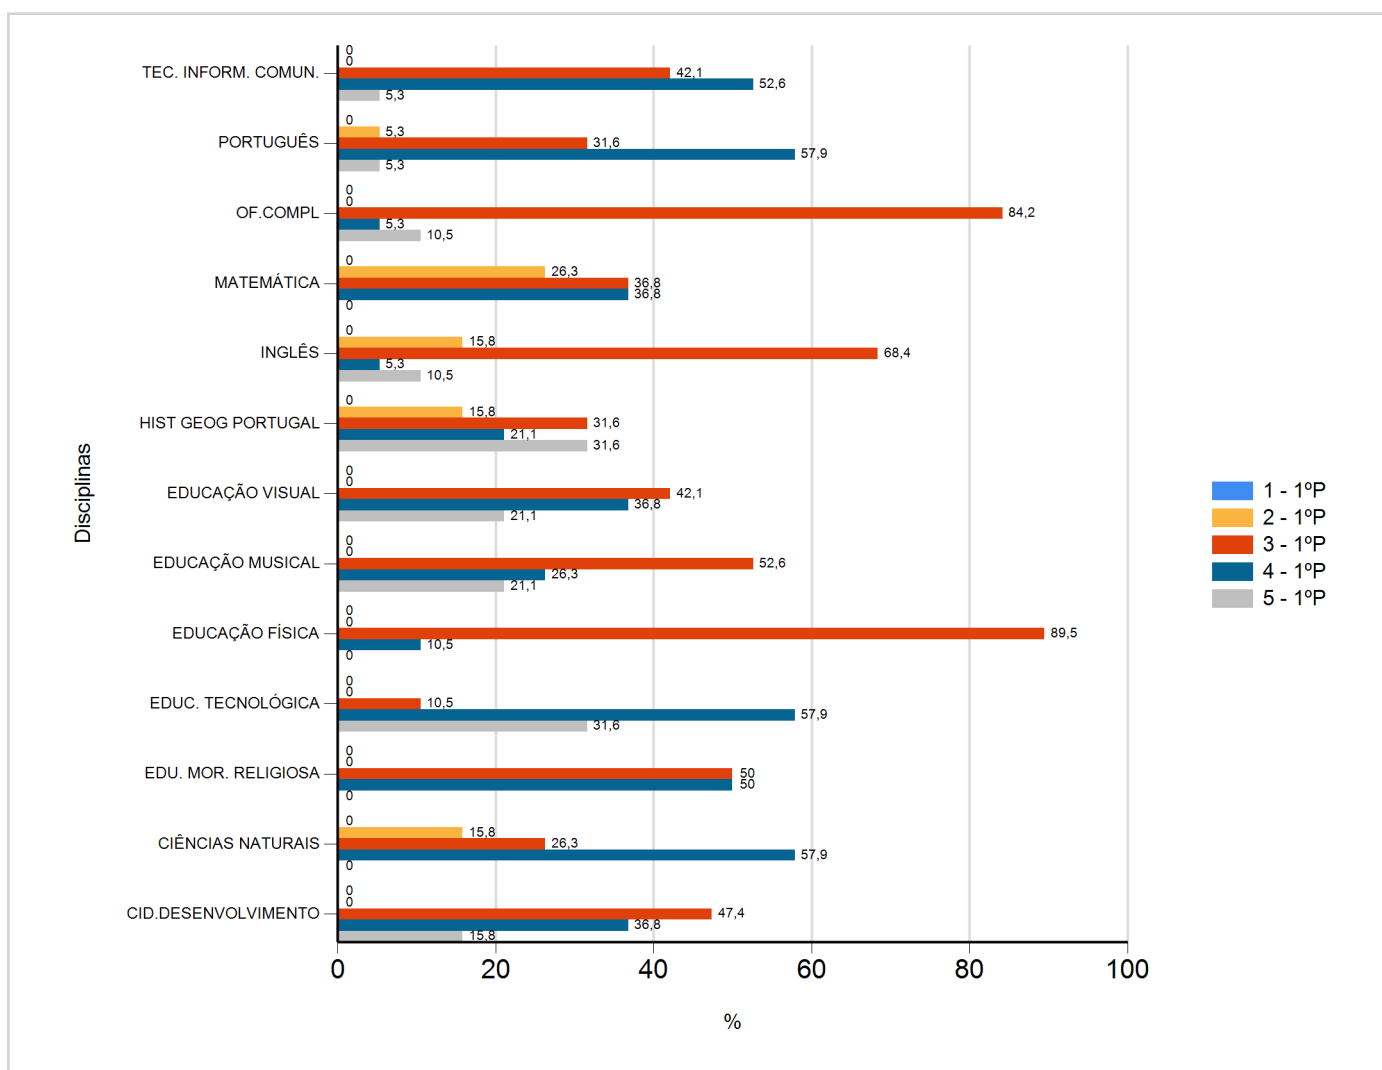

Níveis de Classificação de 2018/2019

do Ensino Regular Básico e referente ao 1º período, para todos os anos e a(s) turma(s): (5 C)

Disciplina	1º Período					
	Nº Aval. (*)	Níveis				
		1	2	3	4	5
CID.DESENVOLVIMENTO	19	0	0	9	7	3
CIÊNCIAS NATURAIS	19	0	3	5	11	0
EDU. MOR. RELIGIOSA	2	0	0	1	1	0
EDUC. TECNOLÓGICA	19	0	0	2	11	6
EDUCAÇÃO FÍSICA	19	0	0	17	2	0
EDUCAÇÃO MUSICAL	19	0	0	10	5	4
EDUCAÇÃO VISUAL	19	0	0	8	7	4
HIST GEOG PORTUGAL	19	0	3	6	4	6
INGLÊS	19	0	3	13	1	2
MATEMÁTICA	19	0	5	7	7	0
OF.COMPL	19	0	0	16	1	2
PORTUGUÊS	19	0	1	6	11	1
TEC. INFORM. COMUN.	19	0	0	8	10	1

(*) São apenas os totais de avaliados.