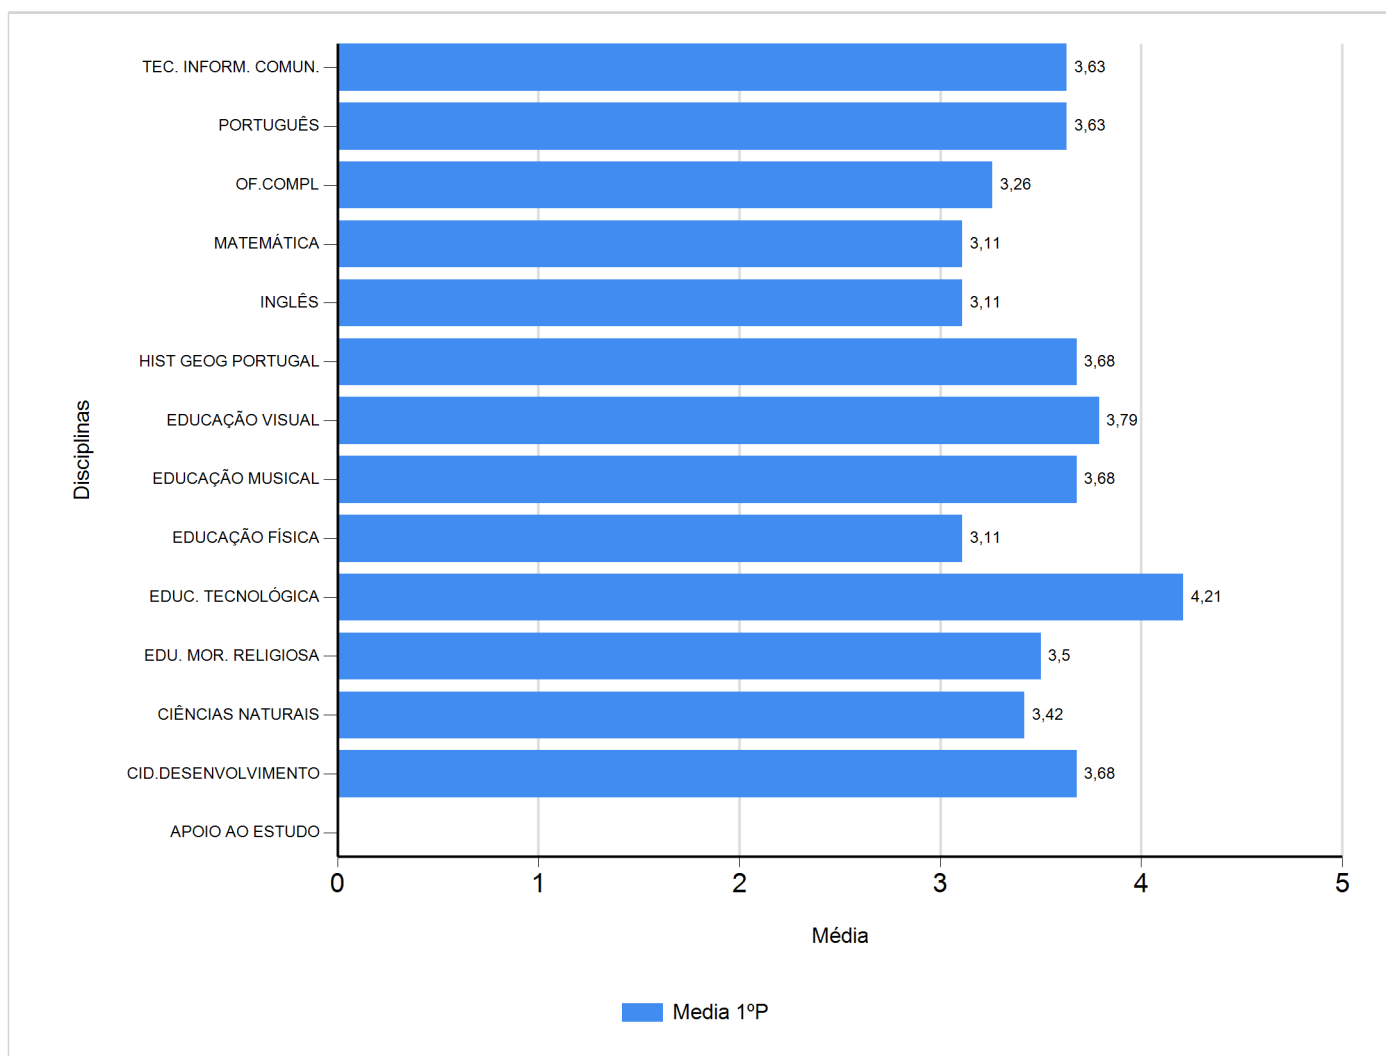

Médias por disciplina e globais de 2018/2019

do Ensino Regular Básico e referente ao 1º período, para todos os anos e

a(s) turma(s): (5 C)

Disciplina	1º Período	
	Nº Aval.(*)	Media
APOIO AO ESTUDO		
CID.DESENVOLVIMENTO	19	3,68
CIÊNCIAS NATURAIS	19	3,42
EDU. MOR. RELIGIOSA	2	3,50
EDUC. TECNOLÓGICA	19	4,21
EDUCAÇÃO FÍSICA	19	3,11
EDUCAÇÃO MUSICAL	19	3,68
EDUCAÇÃO VISUAL	19	3,79
HIST GEOG PORTUGAL	19	3,68
INGLÊS	19	3,11
MATEMÁTICA	19	3,11
OF.COMPL	19	3,26
PORTUGUÊS	19	3,63
TEC. INFORM. COMUN.	19	3,63
Média Total		3,52

(*) São apenas os totais de avaliados.