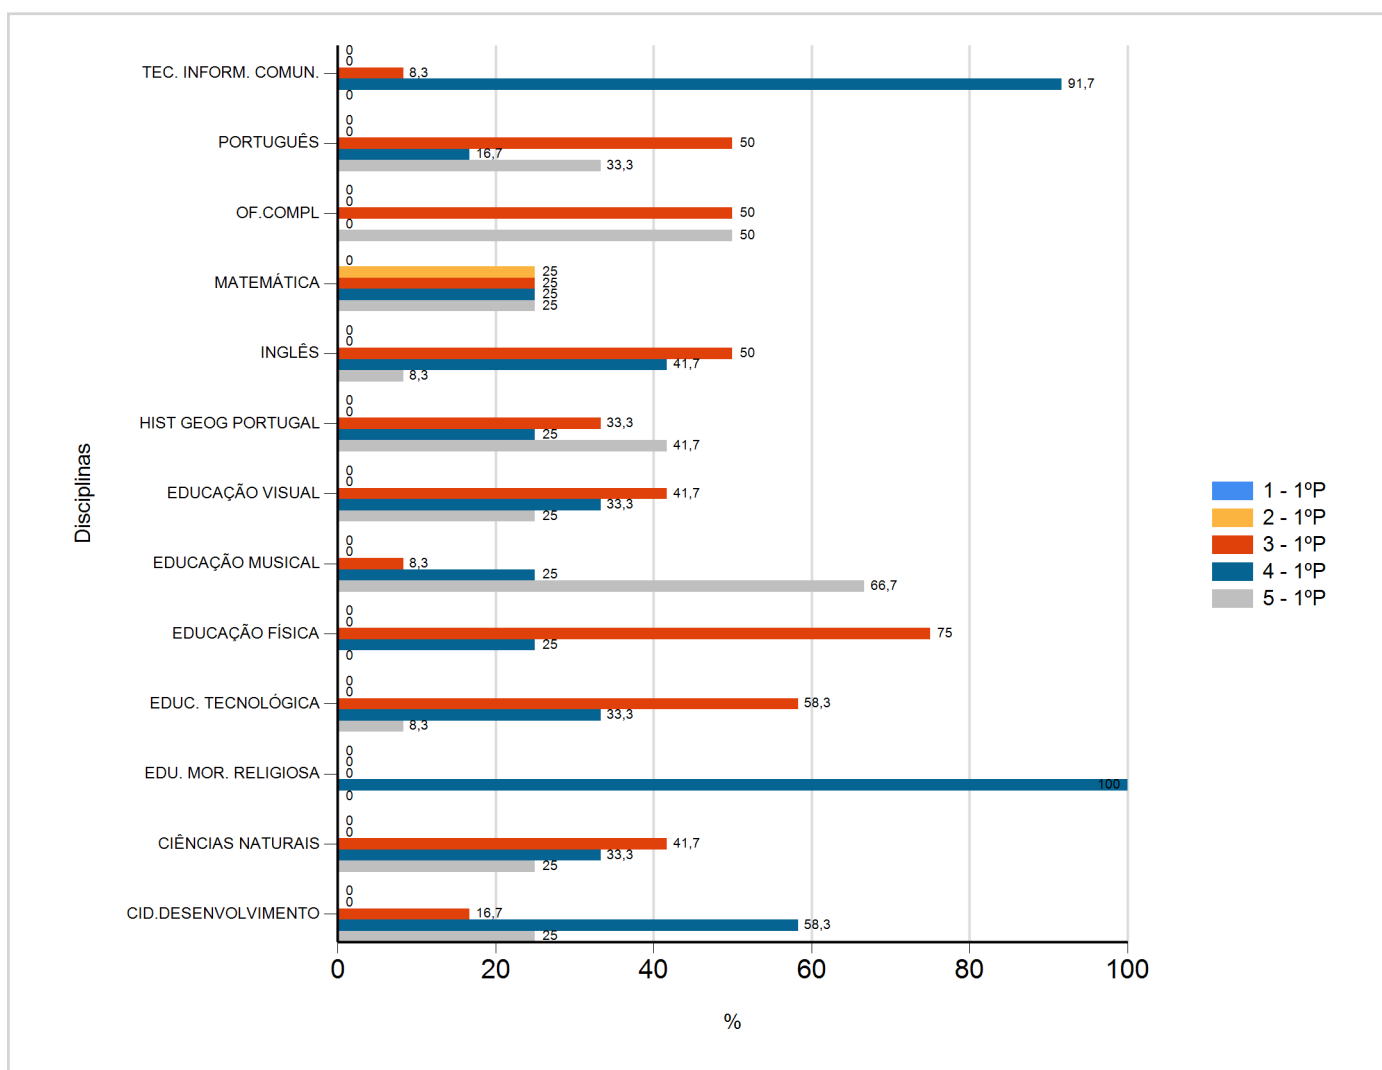

# Níveis de Classificação de 2018/2019

## do Ensino Regular Básico e referente ao 1º período, para todos os anos e a(s) turma(s): (5 BT)

Disciplina	1º Período					
	Nº Aval. (*)	Níveis				
		1	2	3	4	5
CID.DESENVOLVIMENTO	12	0	0	2	7	3
CIÊNCIAS NATURAIS	12	0	0	5	4	3
EDU. MOR. RELIGIOSA	10	0	0	0	10	0
EDUC. TECNOLÓGICA	12	0	0	7	4	1
EDUCAÇÃO FÍSICA	12	0	0	9	3	0
EDUCAÇÃO MUSICAL	12	0	0	1	3	8
EDUCAÇÃO VISUAL	12	0	0	5	4	3
HIST GEOG PORTUGAL	12	0	0	4	3	5
INGLÊS	12	0	0	6	5	1
MATEMÁTICA	12	0	3	3	3	3
OF.COMPL	12	0	0	6	0	6
PORTUGUÊS	12	0	0	6	2	4
TEC. INFORM. COMUN.	12	0	0	1	11	0

(\*) São apenas os totais de avaliados.