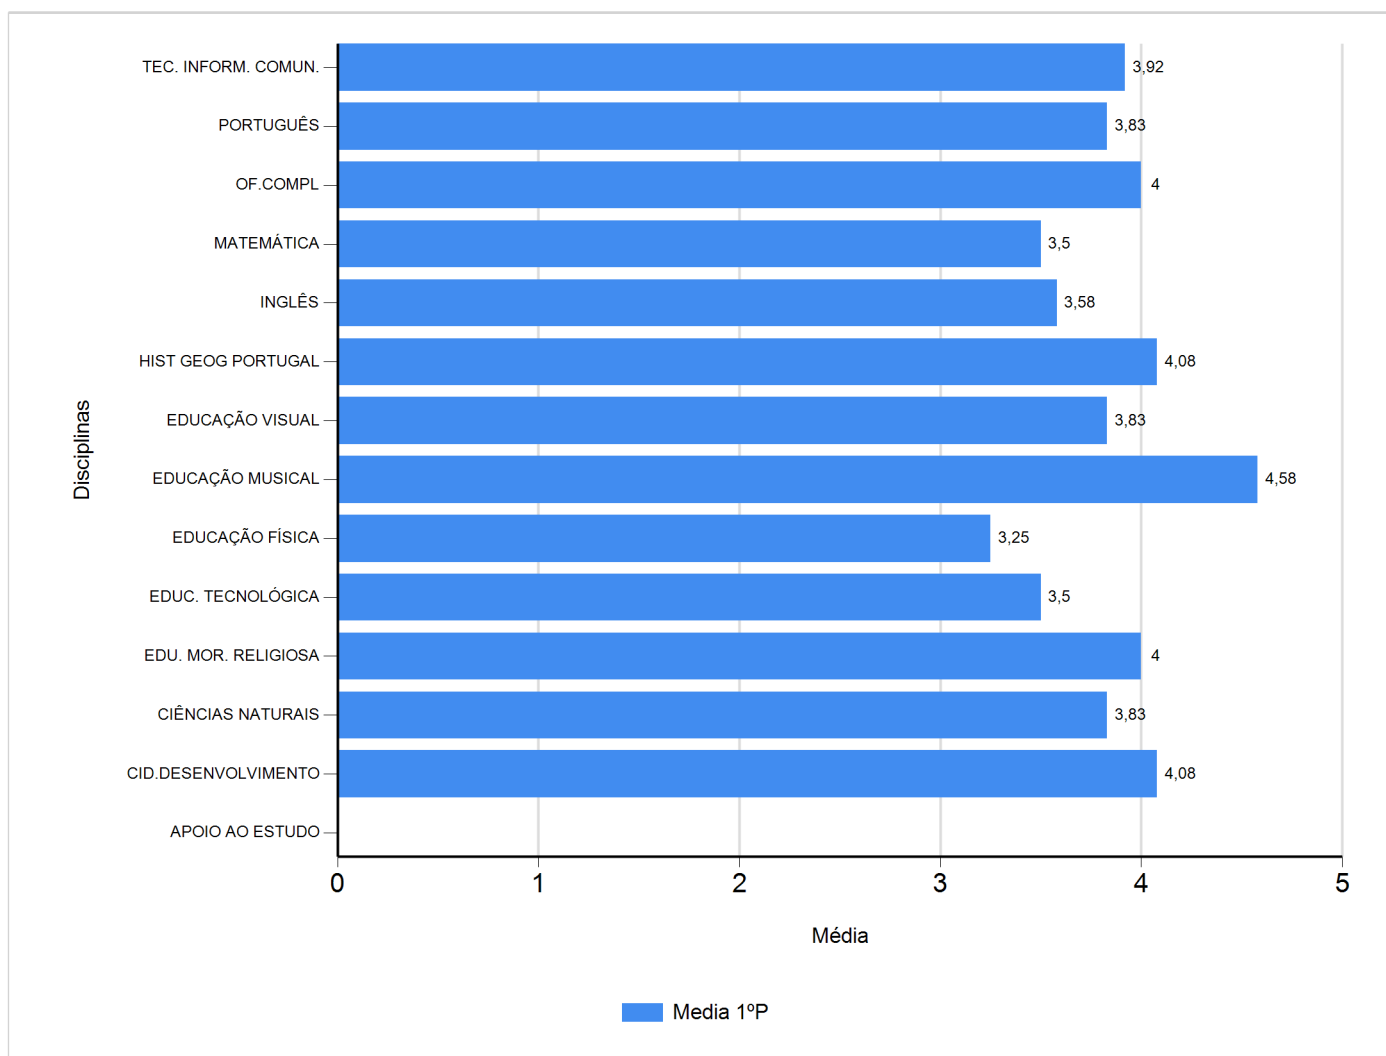

Médias por disciplina e globais de 2018/2019

do Ensino Regular Básico e referente ao 1º período, para todos os anos e

a(s) turma(s): (5 BT)

Disciplina	1º Período	
	Nº Aval.(*)	Media
APOIO AO ESTUDO		
CID.DESENVOLVIMENTO	12	4,08
CIÊNCIAS NATURAIS	12	3,83
EDU. MOR. RELIGIOSA	10	4,00
EDUC. TECNOLÓGICA	12	3,50
EDUCAÇÃO FÍSICA	12	3,25
EDUCAÇÃO MUSICAL	12	4,58
EDUCAÇÃO VISUAL	12	3,83
HIST GEOG PORTUGAL	12	4,08
INGLÊS	12	3,58
MATEMÁTICA	12	3,50
OF.COMPL	12	4,00
PORTUGUÊS	12	3,83
TEC. INFORM. COMUN.	12	3,92
Média Total		3,84

(*) São apenas os totais de avaliados.