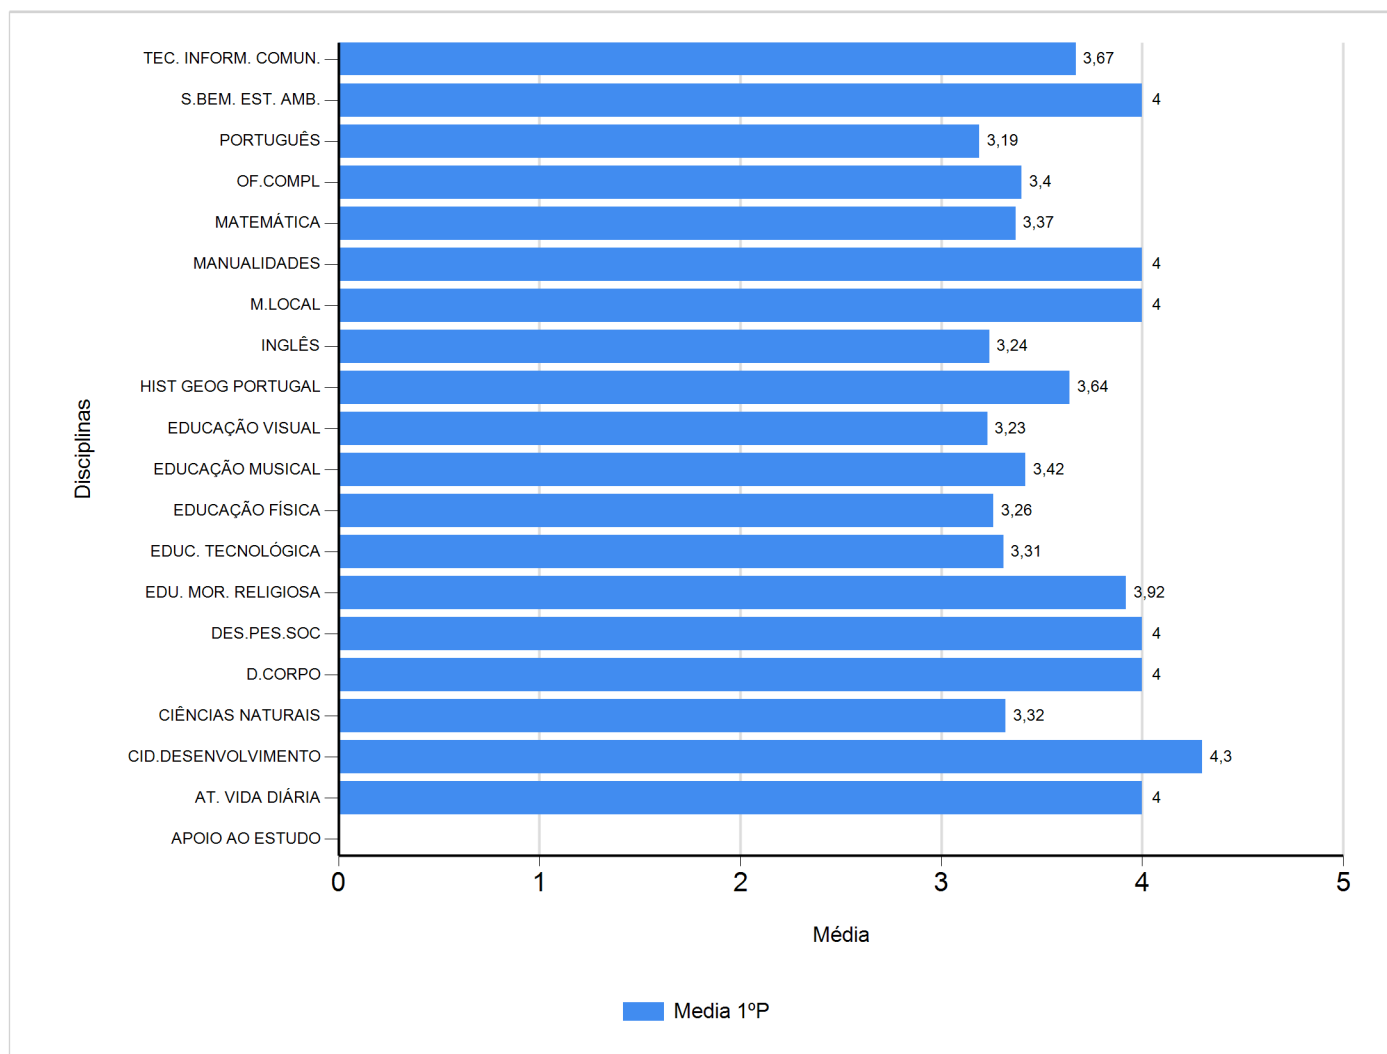

# Médias por disciplina e globais de 2018/2019

do Ensino Regular Básico e referente ao 1º período, para todos os anos e

a(s) turma(s): (5 B)

Disciplina	1º Período	
	Nº Aval.(*)	Media
APOIO AO ESTUDO		
AT. VIDA DIÁRIA	2	4,00
CID.DESENVOLVIMENTO	27	4,30
CIÊNCIAS NATURAIS	25	3,32
D.CORPO	2	4,00
DES.PES.SOC	2	4,00
EDU. MOR. RELIGIOSA	12	3,92
EDUC. TECNOLÓGICA	26	3,31
EDUCAÇÃO FÍSICA	27	3,26
EDUCAÇÃO MUSICAL	26	3,42
EDUCAÇÃO VISUAL	26	3,23
HIST GEOG PORTUGAL	25	3,64
INGLÊS	25	3,24
M.LOCAL	2	4,00
MANUALIDADES	2	4,00
MATEMÁTICA	27	3,37
OF.COMPL	25	3,40
PORTUGUÊS	27	3,19
S.BEM. EST. AMB.	2	4,00
TEC. INFORM. COMUN.	24	3,67
<b>Média Total</b>		<b>3,65</b>

(\*) São apenas os totais de avaliados.