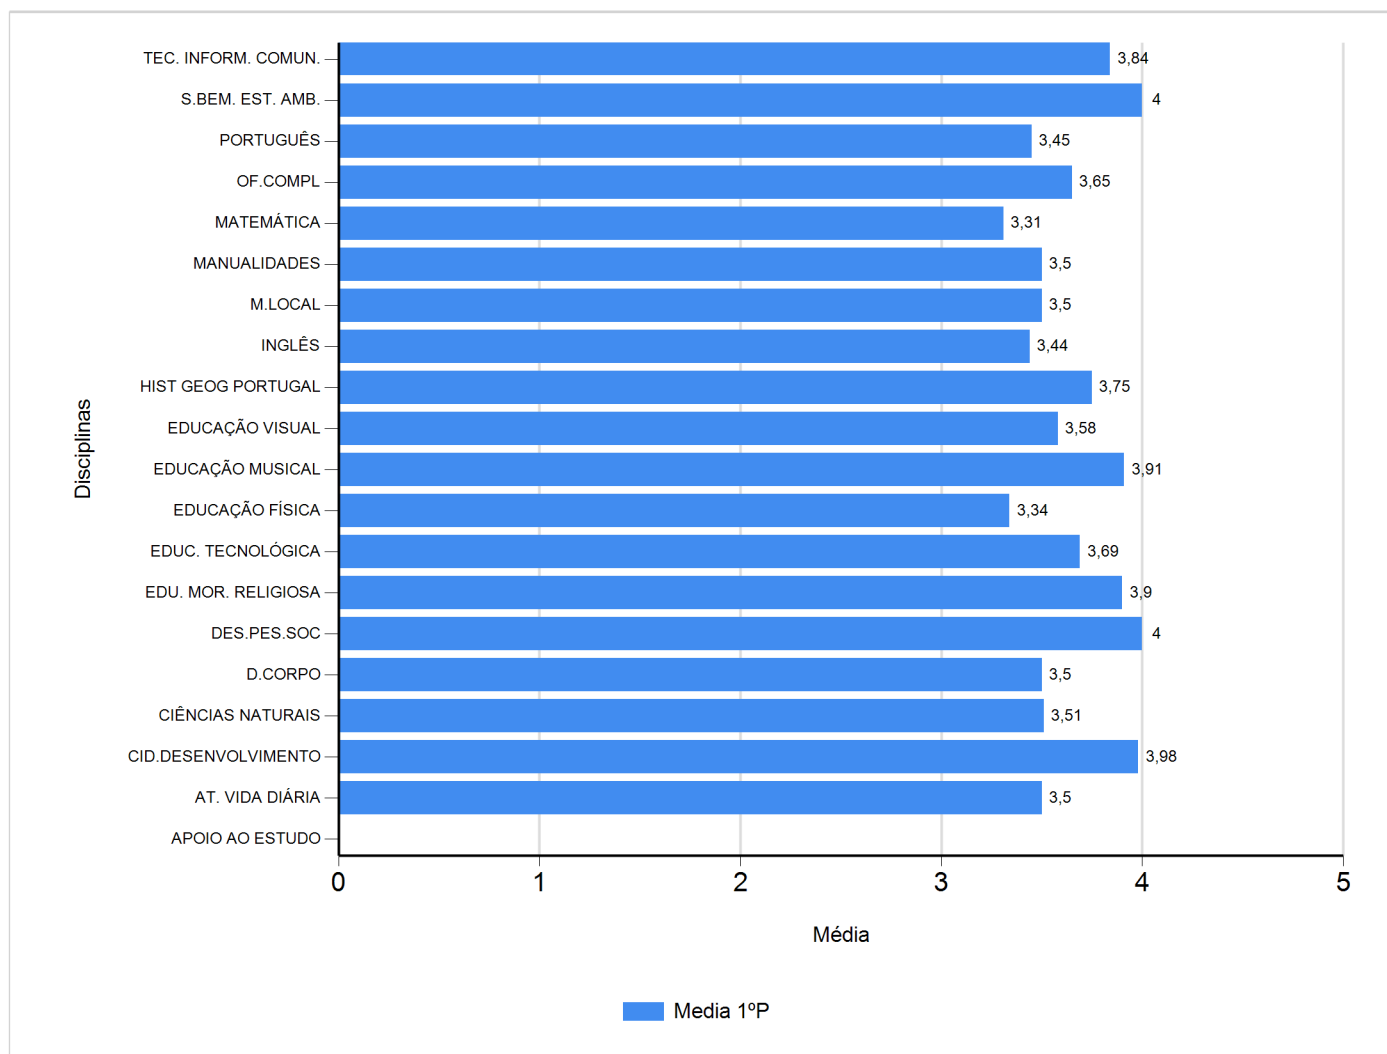

Médias por disciplina e globais de 2018/2019

do Ensino Regular Básico e referente ao 1º período, para todos os anos e

a(s) turma(s): (5 A, 5 AT, 5 B, 5 BT, 5 C, 5 D, 5 E, 5 F, 5 G, 5 H)

Disciplina	1º Período	
	Nº Aval.(*)	Media
APOIO AO ESTUDO		
AT. VIDA DIÁRIA	4	3,50
CID.DESENVOLVIMENTO	196	3,98
CIÊNCIAS NATURAIS	193	3,51
D.CORPO	4	3,50
DES.PES.SOC	4	4,00
EDU. MOR. RELIGIOSA	80	3,90
EDUC. TECNOLÓGICA	195	3,69
EDUCAÇÃO FÍSICA	195	3,34
EDUCAÇÃO MUSICAL	194	3,91
EDUCAÇÃO VISUAL	195	3,58
HIST GEOG PORTUGAL	193	3,75
INGLÊS	194	3,44
M.LOCAL	4	3,50
MANUALIDADES	4	3,50
MATEMÁTICA	197	3,31
OF.COMPL	194	3,65
PORTUGUÊS	197	3,45
S.BEM. EST. AMB.	4	4,00
TEC. INFORM. COMUN.	192	3,84
Média Total		3,65