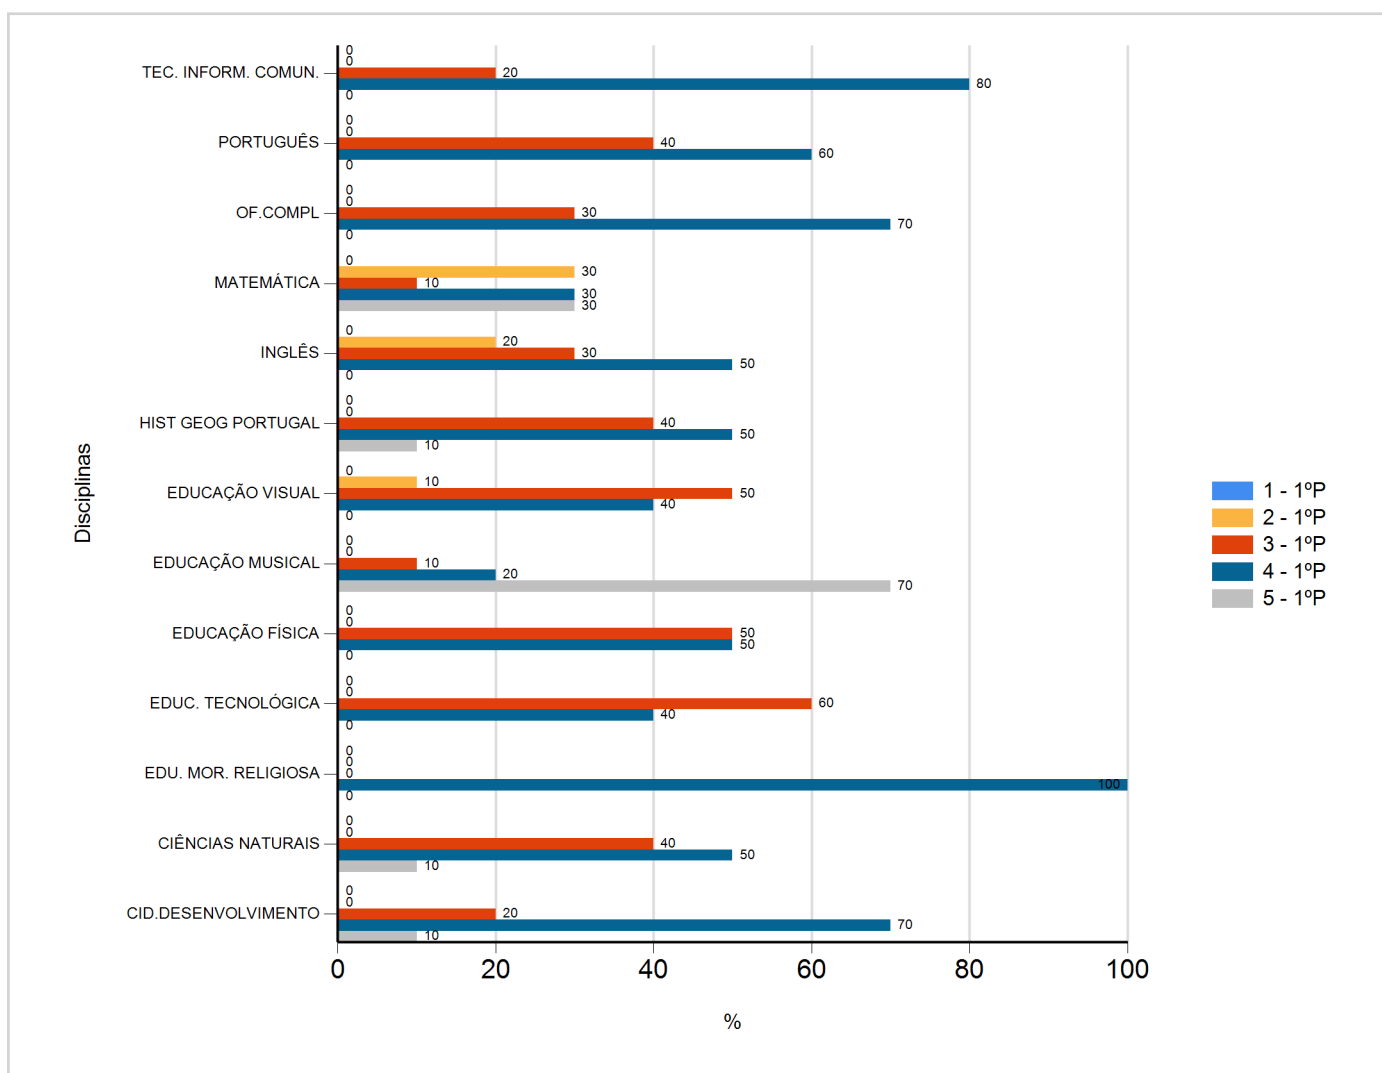

Níveis de Classificação de 2018/2019

do Ensino Regular Básico e referente ao 1º período, para todos os anos e a(s) turma(s): (5 AT)

Disciplina	1º Período					
	Nº Aval. (*)	Níveis				
		1	2	3	4	5
CID.DESENVOLVIMENTO	10	0	0	2	7	1
CIÊNCIAS NATURAIS	10	0	0	4	5	1
EDU. MOR. RELIGIOSA	8	0	0	0	8	0
EDUC. TECNOLÓGICA	10	0	0	6	4	0
EDUCAÇÃO FÍSICA	10	0	0	5	5	0
EDUCAÇÃO MUSICAL	10	0	0	1	2	7
EDUCAÇÃO VISUAL	10	0	1	5	4	0
HIST GEOG PORTUGAL	10	0	0	4	5	1
INGLÊS	10	0	2	3	5	0
MATEMÁTICA	10	0	3	1	3	3
OF.COMPL	10	0	0	3	7	0
PORTUGUÊS	10	0	0	4	6	0
TEC. INFORM. COMUN.	10	0	0	2	8	0

(*) São apenas os totais de avaliados.