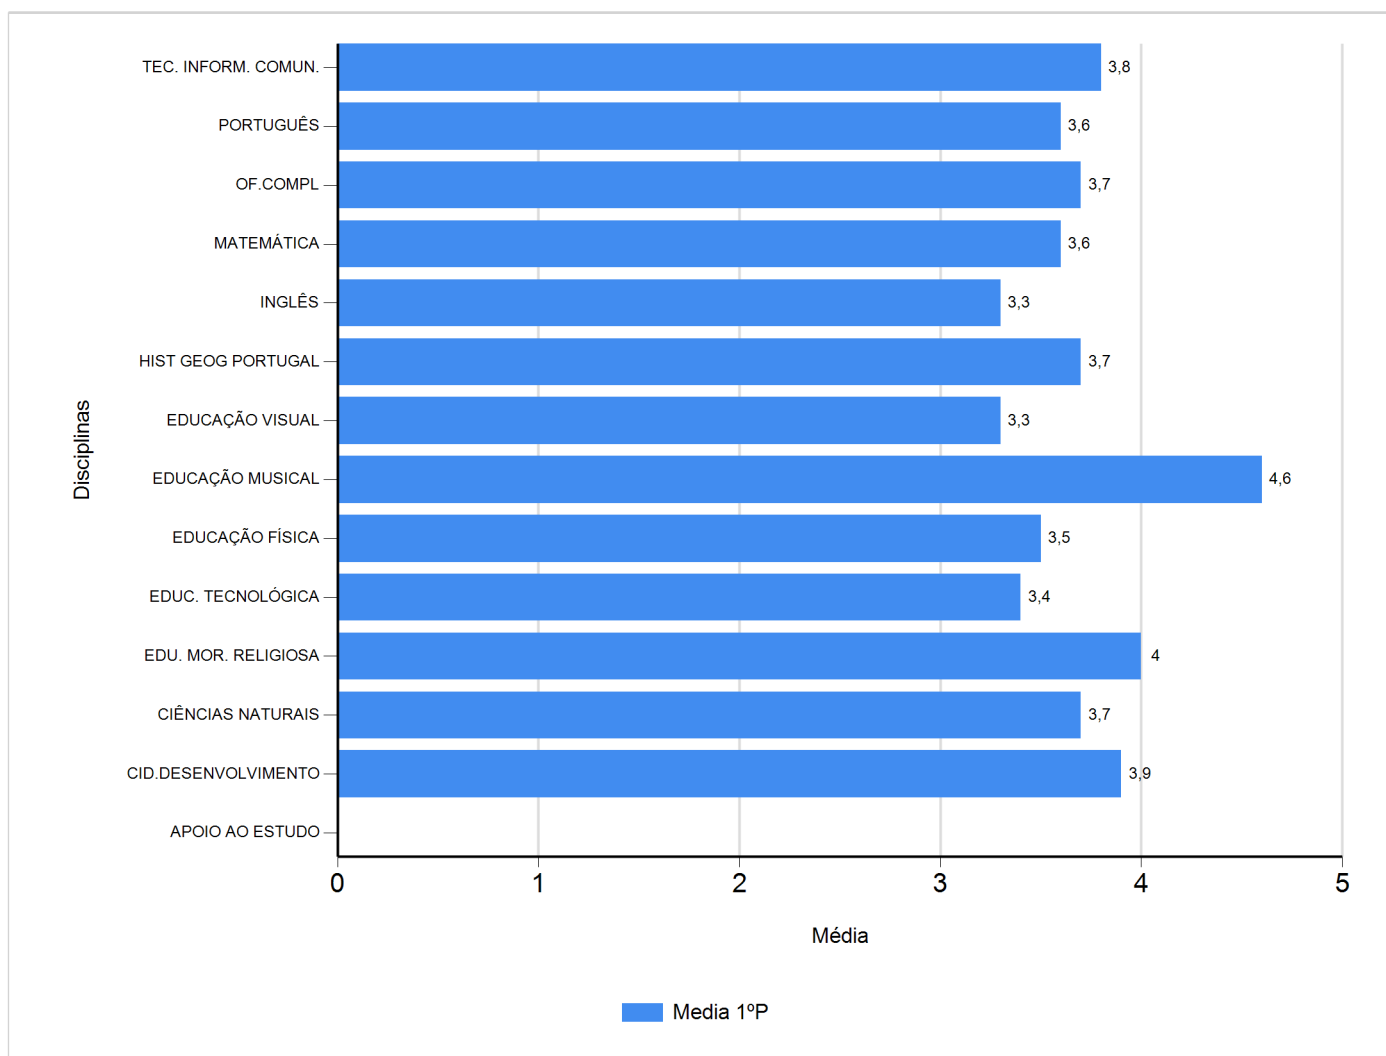

Médias por disciplina e globais de 2018/2019

do Ensino Regular Básico e referente ao 1º período, para todos os anos e

a(s) turma(s): (5 AT)

Disciplina	1º Período	
	Nº Aval.(*)	Media
APOIO AO ESTUDO		
CID.DESENVOLVIMENTO	10	3,90
CIÊNCIAS NATURAIS	10	3,70
EDU. MOR. RELIGIOSA	8	4,00
EDUC. TECNOLÓGICA	10	3,40
EDUCAÇÃO FÍSICA	10	3,50
EDUCAÇÃO MUSICAL	10	4,60
EDUCAÇÃO VISUAL	10	3,30
HIST GEOG PORTUGAL	10	3,70
INGLÊS	10	3,30
MATEMÁTICA	10	3,60
OF.COMPL	10	3,70
PORTUGUÊS	10	3,60
TEC. INFORM. COMUN.	10	3,80
Média Total		3,70

(*) São apenas os totais de avaliados.