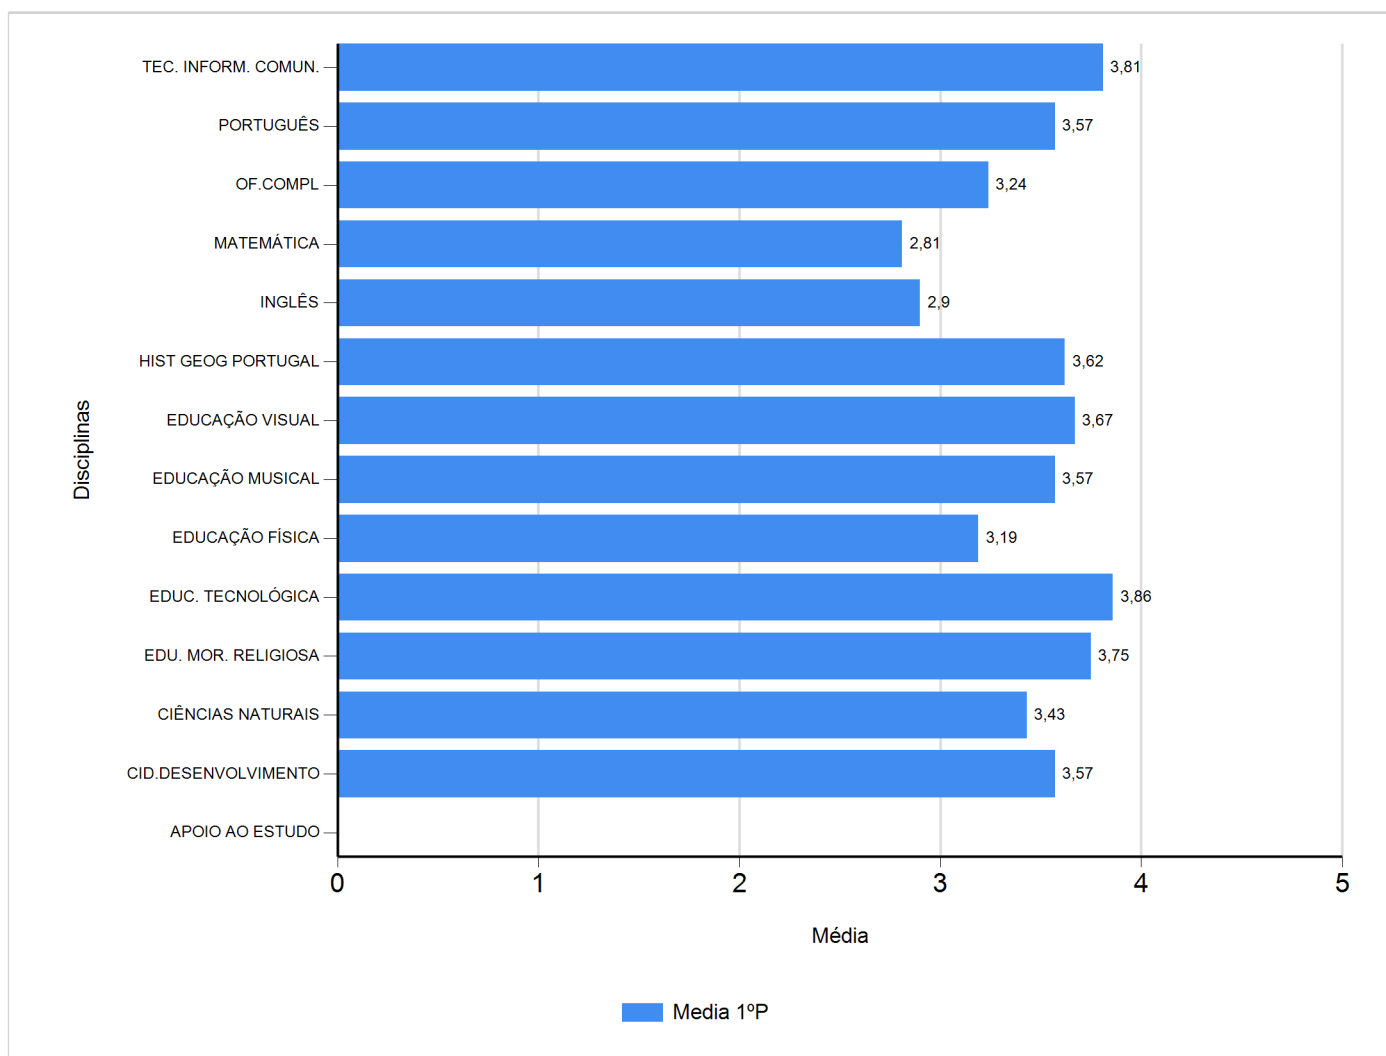

# Médias por disciplina e globais de 2018/2019

do Ensino Regular Básico e referente ao 1º período, para todos os anos e

a(s) turma(s): (5 A)

Disciplina	1º Período	
	Nº Aval.(*)	Media
APOIO AO ESTUDO		
CID.DESENVOLVIMENTO	21	3,57
CIÊNCIAS NATURAIS	21	3,43
EDU. MOR. RELIGIOSA	8	3,75
EDUC. TECNOLÓGICA	21	3,86
EDUCAÇÃO FÍSICA	21	3,19
EDUCAÇÃO MUSICAL	21	3,57
EDUCAÇÃO VISUAL	21	3,67
HIST GEOG PORTUGAL	21	3,62
INGLÊS	21	2,90
MATEMÁTICA	21	2,81
OF.COMPL	21	3,24
PORTUGUÊS	21	3,57
TEC. INFORM. COMUN.	21	3,81
Média Total		3,46

(\*) São apenas os totais de avaliados.