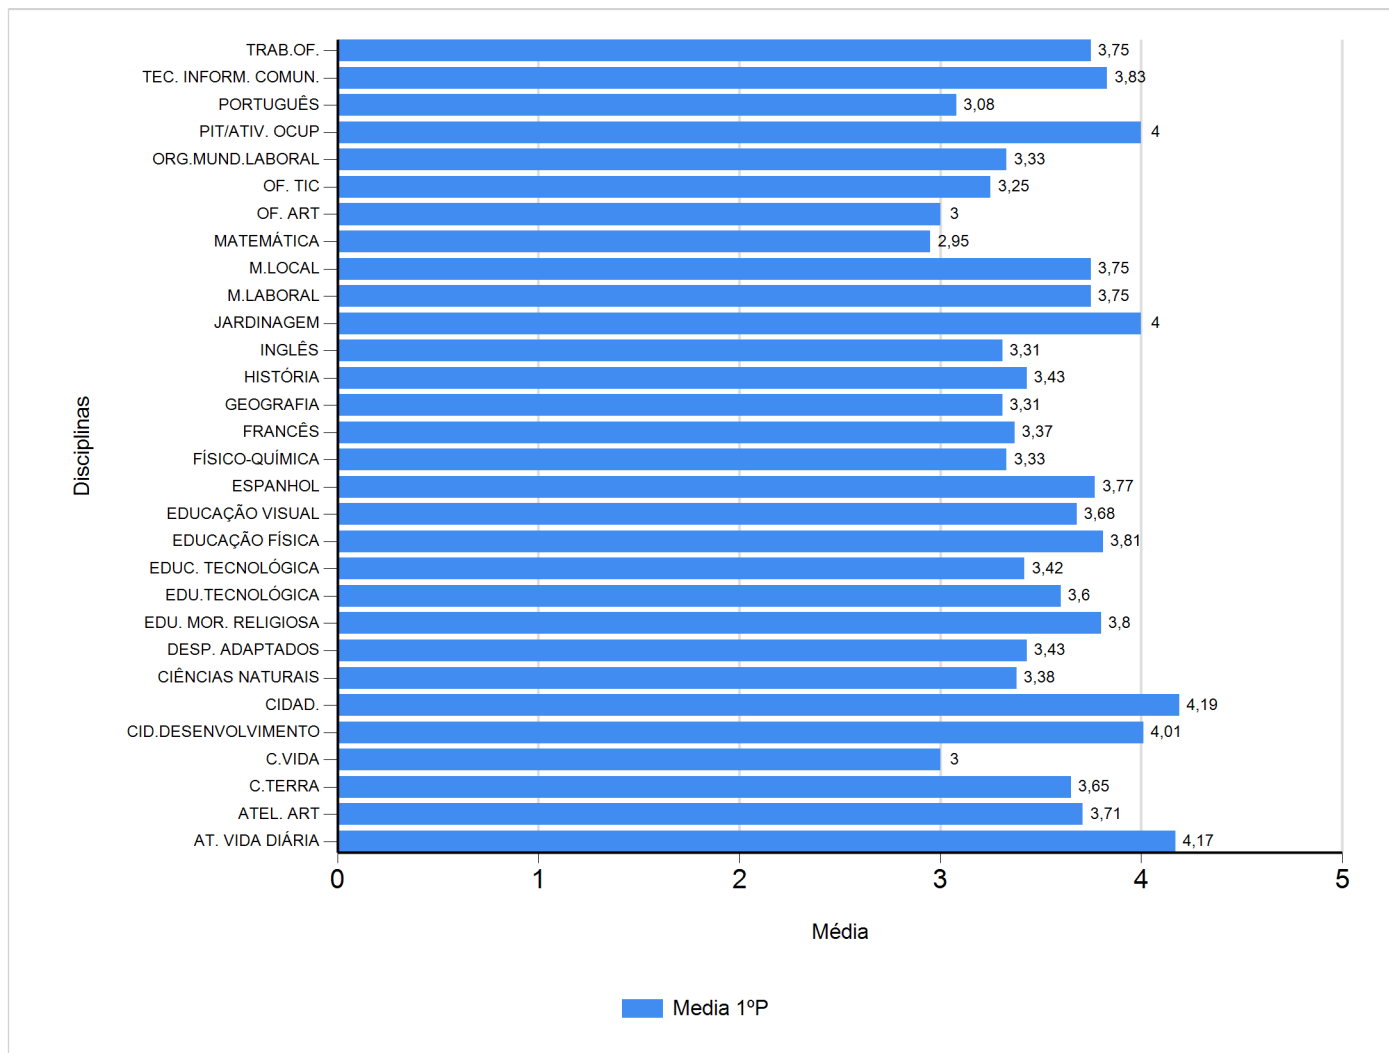

Médias por disciplina e globais de 2018/2019

do Ensino Regular Básico e referente ao 1º período, para todos os anos e

a(s) turma(s): (7 A, 7 AT, 7 B, 7 C, 7 D, 7 E, 7 F, 7 G, 8 A, 8 AT, 8 B, 8 BT, 8 C, 8 D, 8 E, 8 F, 8 G, 8 H, 9 A, 9 AT, 9 B, 9 C, 9 D, 9 E, 9 F)

Disciplina	1º Período	
	Nº Aval.(*)	Media
AT. VIDA DIÁRIA	6	4,17
A TEL. ART	7	3,71
C.TERRA	165	3,65
C.VIDA	1	3,00
CID.DESENVOLVIMENTO	165	4,01
CIDAD.	312	4,19
CIÊNCIAS NATURAIS	470	3,38
DESP. ADAPTADOS	7	3,43
EDU. MOR. RELIGIOSA	41	3,80
EDU.TECNOLÓGICA	173	3,60
EDUC. TECNOLÓGICA	165	3,42
EDUCAÇÃO FÍSICA	477	3,81
EDUCAÇÃO VISUAL	477	3,68
ESPAÑHOL	149	3,77
FÍSICO-QUÍMICA	469	3,33
FRANCÊS	300	3,37
GEOGRAFIA	469	3,31
HISTÓRIA	469	3,43
INGLÊS	477	3,31
JARDINAGEM	1	4,00
M.LABORAL	4	3,75
M.LOCAL	4	3,75
MATEMÁTICA	477	2,95
OF. ART	1	3,00
OF. TIC	8	3,25
ORG.MUND.LABORAL	3	3,33
PIT/ATIV. OCUP	6	4,00
PORTUGUÊS	477	3,08
TEC. INFORM. COMUN.	334	3,83
TRAB.OF.	8	3,75
Média Total		3,57