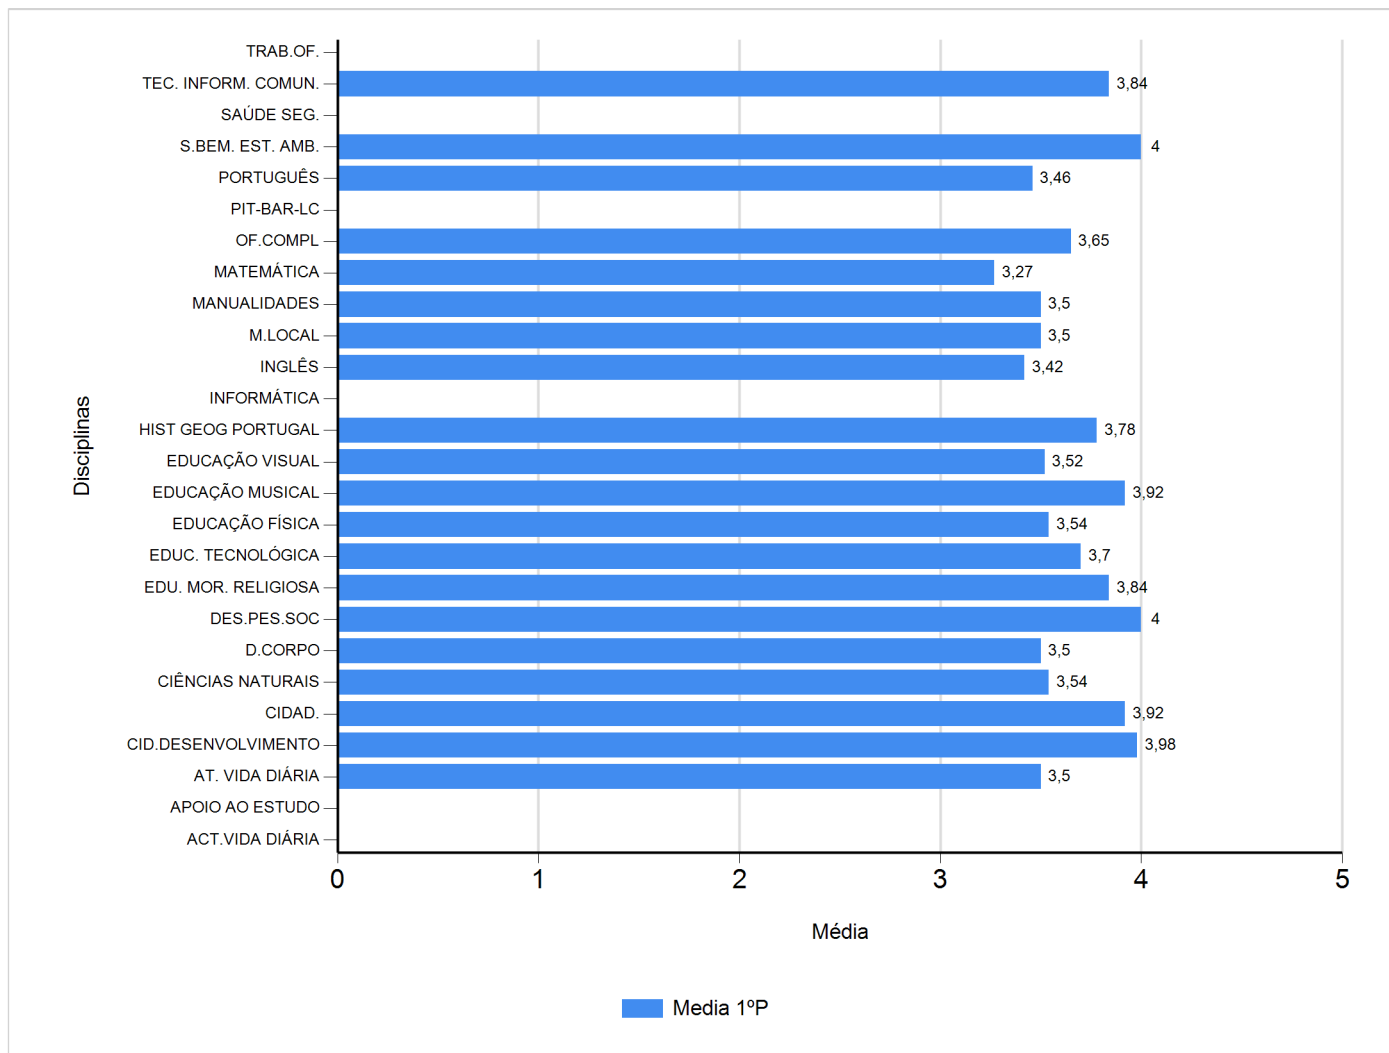

Médias por disciplina e globais de 2018/2019

do Ensino Regular Básico e referente ao 1º período, para todos os anos e

a(s) turma(s): (5 A, 5 AT, 5 B, 5 BT, 5 C, 5 D, 5 E, 5 F, 5 G, 5 H, 6 A, 6 AT, 6 B, 6 C, 6 D, 6 E, 6 F, 6 G, 6 H)

Disciplina	1º Período	
	Nº Aval.(*)	Media
ACT.VIDA DIÁRIA		
APOIO AO ESTUDO		
AT. VIDA DIÁRIA	4	3,50
CID.DESENVOLVIMENTO	196	3,98
CIDAD.	175	3,92
CIÊNCIAS NATURAIS	367	3,54
D.CORPO	4	3,50
DES.PES.SOC	4	4,00
EDU. MOR. RELIGIOSA	115	3,84
EDUC. TECNOLÓGICA	370	3,70
EDUCAÇÃO FÍSICA	369	3,54
EDUCAÇÃO MUSICAL	369	3,92
EDUCAÇÃO VISUAL	370	3,52
HIST GEOG PORTUGAL	367	3,78
INFORMÁTICA		
INGLÊS	368	3,42
M.LOCAL	4	3,50
MANUALIDADES	4	3,50
MATEMÁTICA	371	3,27
OF.COMPL	194	3,65
PIT-BAR-LC		
PORTUGUÊS	371	3,46
S.BEM. EST. AMB.	4	4,00
SAÚDE SEG.		
TEC. INFORM. COMUN.	192	3,84
TRAB.OF.		
Média Total		3,67