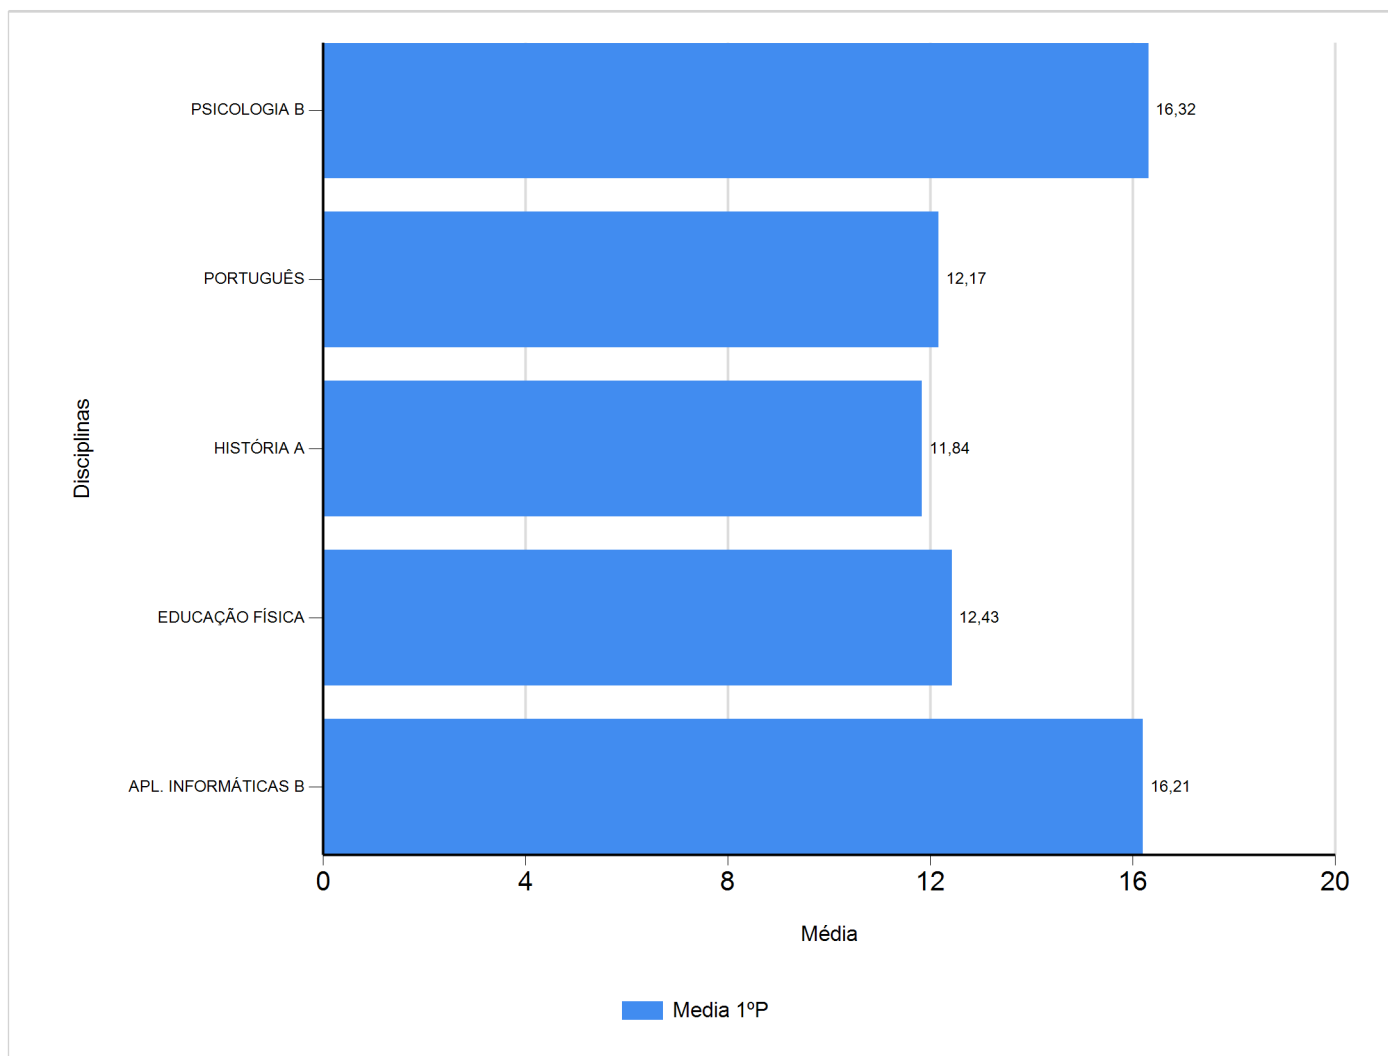

# Médias por disciplina e globais de 2018/2019

do Ensino Regular Secundário e referente ao 1º período, para todos os anos e

a(s) turma(s): (12 E)

Disciplina	1º Período	
	Nº Aval.(*)	Media
APL. INFORMÁTICAS B	28	16,21
EDUCAÇÃO FÍSICA	28	12,43
HISTÓRIA A	25	11,84
PORTUGUÊS	29	12,17
PSICOLOGIA B	28	16,32
Média Total		13,79

(\*) São apenas os totais de avaliados.