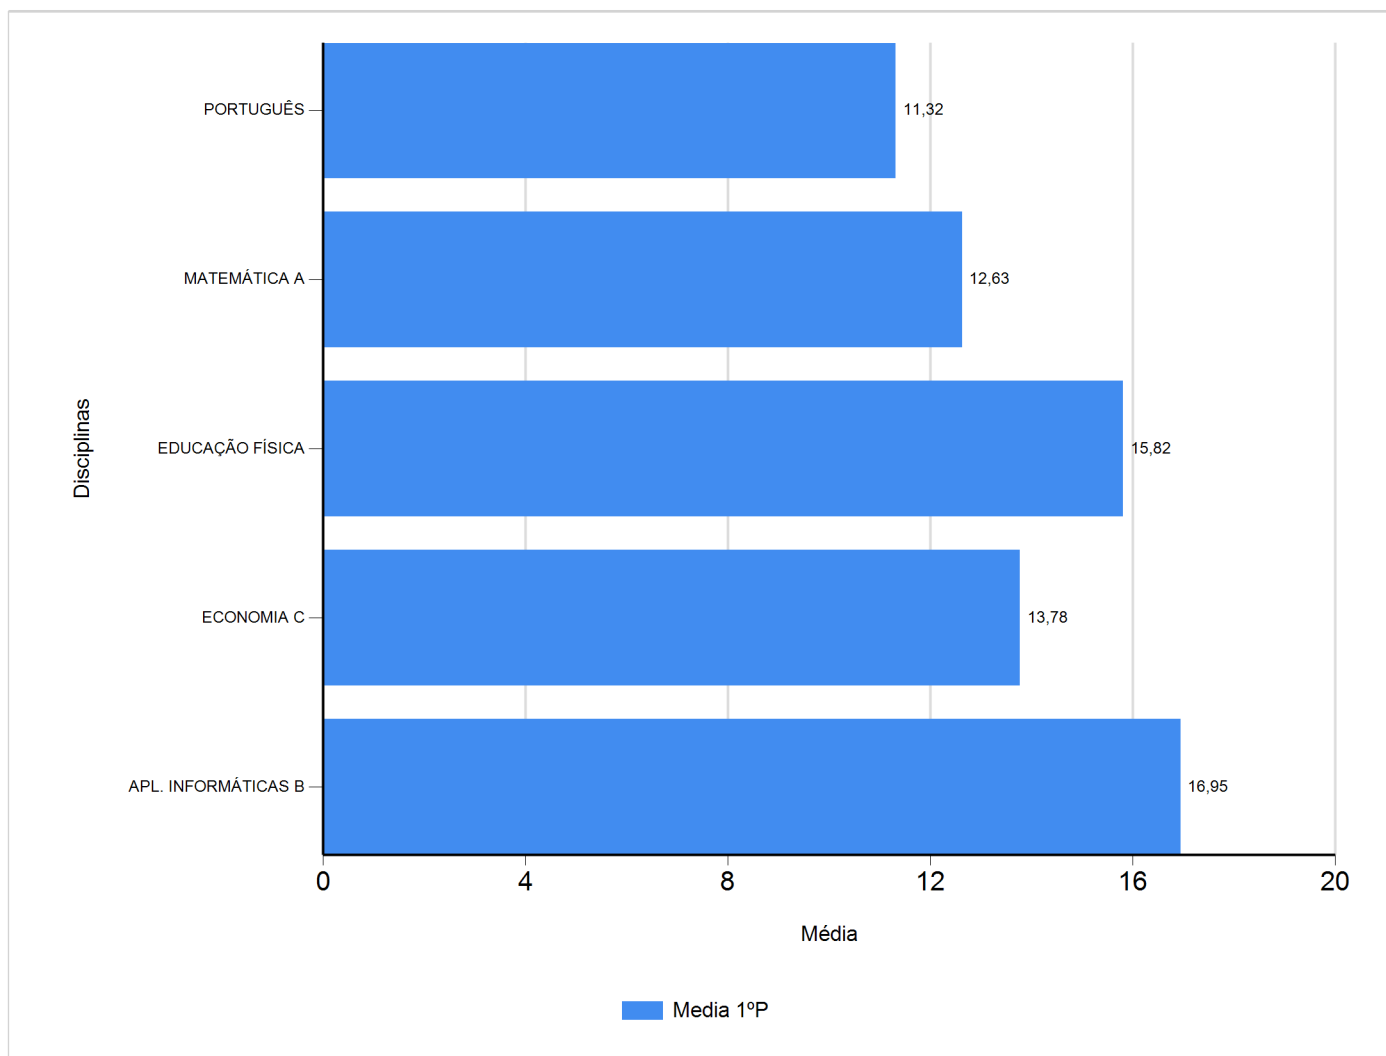

# Médias por disciplina e globais de 2018/2019

do Ensino Regular Secundário e referente ao 1º período, para todos os anos e

a(s) turma(s): (12 D)

Disciplina	1º Período	
	Nº Aval. (*)	Media
APL. INFORMÁTICAS B	22	16,95
ECONOMIA C	23	13,78
EDUCAÇÃO FÍSICA	22	15,82
MATEMÁTICA A	19	12,63
PORTUGUÊS	22	11,32
Média Total		14,10

(\*) São apenas os totais de avaliados.