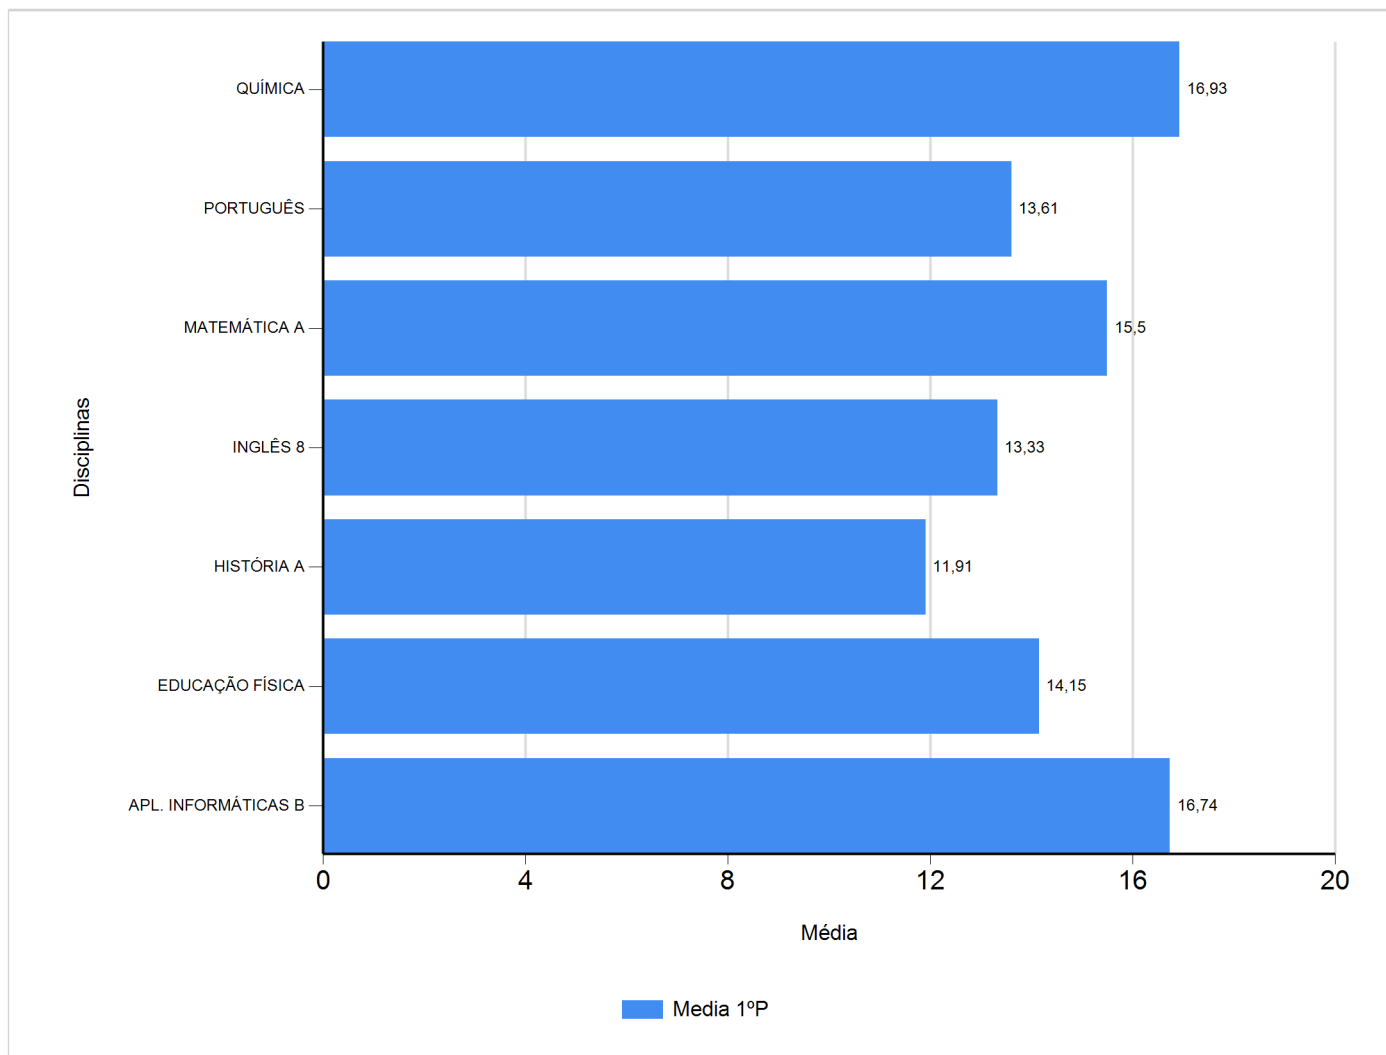

Médias por disciplina e globais de 2018/2019

do Ensino Regular Secundário e referente ao 1º período, para todos os anos e

a(s) turma(s): (12 C)

Disciplina	1º Período	
	Nº Aval.(*)	Media
APL. INFORMÁTICAS B	27	16,74
EDUCAÇÃO FÍSICA	27	14,15
HISTÓRIA A	11	11,91
INGLÊS 8	12	13,33
MATEMÁTICA A	16	15,50
PORTUGUÊS	28	13,61
QUÍMICA	15	16,93
Média Total		14,60

(*) São apenas os totais de avaliados.