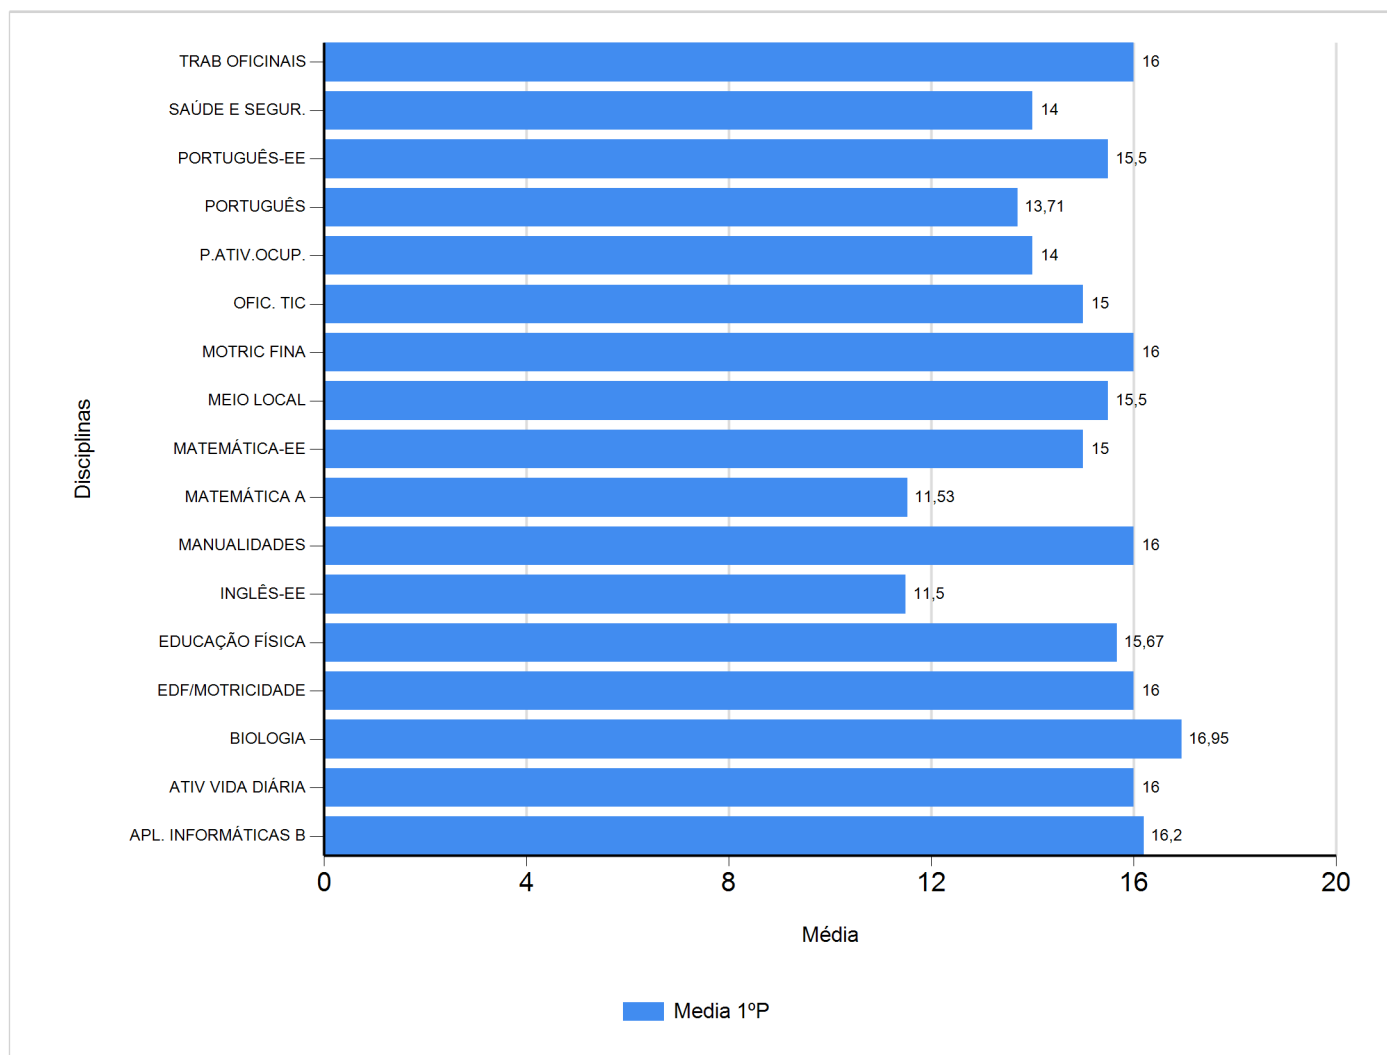

Médias por disciplina e globais de 2018/2019

do Ensino Regular Secundário e referente ao 1º período, para todos os anos e

a(s) turma(s): (12 B)

Disciplina	1º Período	
	Nº Aval.(*)	Media
APL. INFORMÁTICAS B	20	16,20
ATIV VIDA DIÁRIA	1	16,00
BIOLOGIA	19	16,95
EDF/MOTRICIDADE	1	16,00
EDUCAÇÃO FÍSICA	21	15,67
INGLÊS-EE	2	11,50
MANUALIDADES	1	16,00
MATEMÁTICA A	19	11,53
MATEMÁTICA-EE	2	15,00
MEIO LOCAL	2	15,50
MOTRIC FINA	1	16,00
OFIC. TIC	2	15,00
P.ATIV.OCUP.	2	14,00
PORTUGUÊS	21	13,71
PORTUGUÊS-EE	2	15,50
SAÚDE E SEGUR.	1	14,00
TRAB OFICINAIS	1	16,00
Média Total		14,97

(*) São apenas os totais de avaliados.