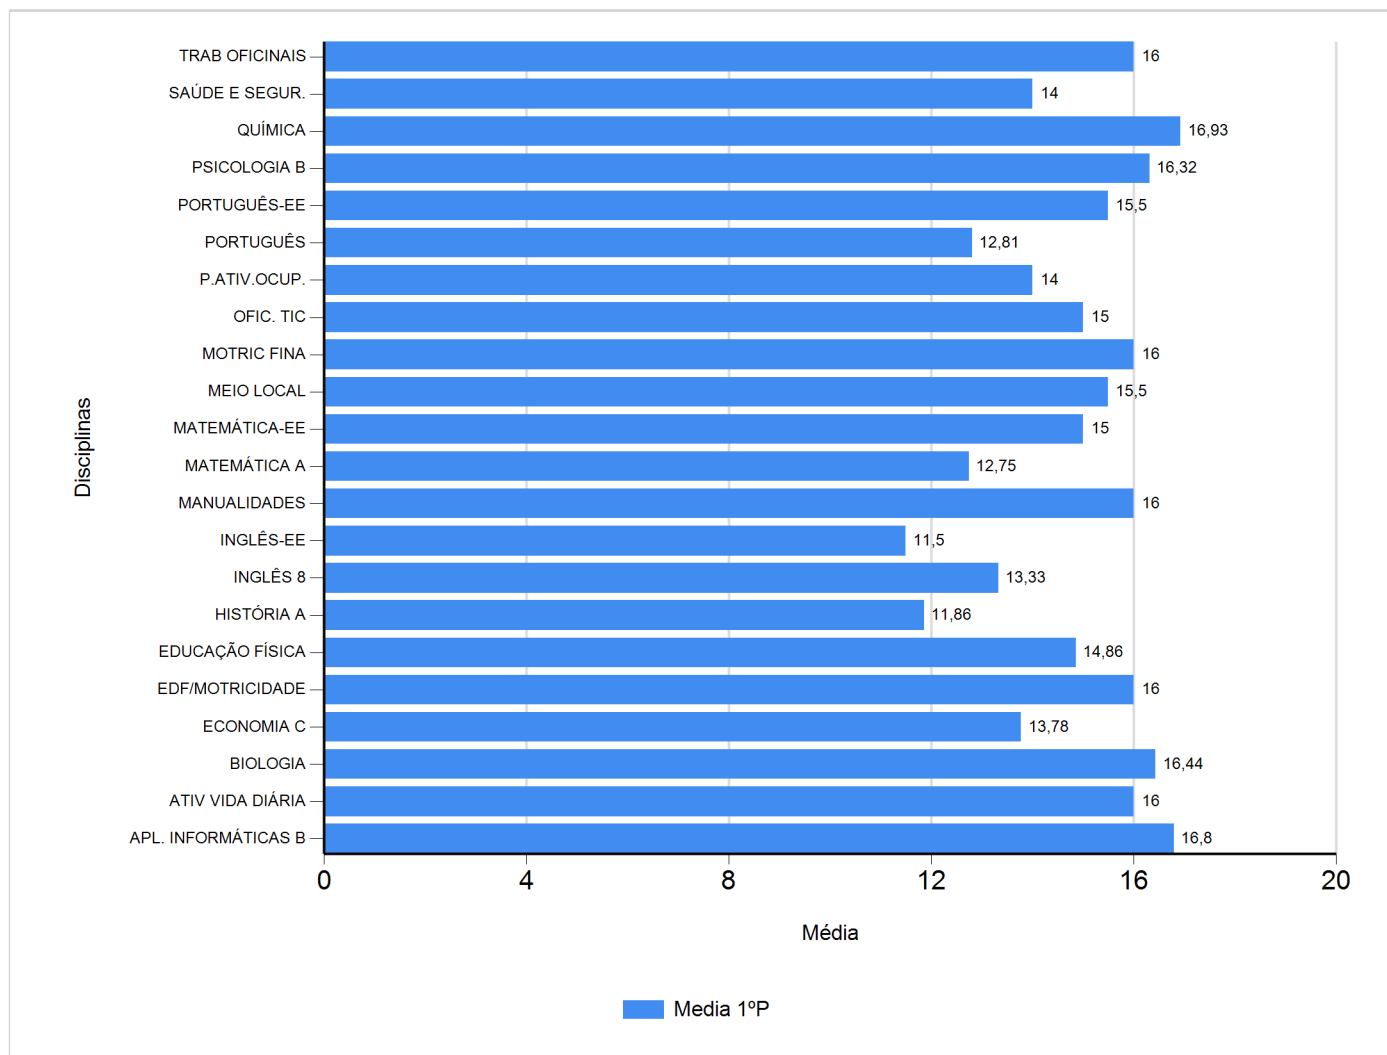

Médias por disciplina e globais de 2018/2019

do Ensino Regular Secundário e referente ao 1º período, para todos os anos e

a(s) turma(s): (12 A, 12 B, 12 C, 12 D, 12 E)

Disciplina	1º Período	
	Nº Aval.(*)	Media
APL. INFORMÁTICAS B	123	16,80
ATIV VIDA DIÁRIA	1	16,00
BIOLOGIA	45	16,44
ECONOMIA C	23	13,78
EDF/MOTRICIDADE	1	16,00
EDUCAÇÃO FÍSICA	124	14,86
HISTÓRIA A	36	11,86
INGLÉS 8	12	13,33
INGLÉS-EE	2	11,50
MANUALIDADES	1	16,00
MATEMÁTICA A	79	12,75
MATEMÁTICA-EE	2	15,00
MEIO LOCAL	2	15,50
MOTRIC FINA	1	16,00
OFIC. TIC	2	15,00
P.ATIV.OCUP.	2	14,00
PORTUGUÊS	126	12,81
PORTUGUÊS-EE	2	15,50
PSICOLOGIA B	28	16,32
QUÍMICA	15	16,93
SAÚDE E SEGUR.	1	14,00
TRAB OFICINAIS	1	16,00
Média Total		14,84

(*) São apenas os totais de avaliados.