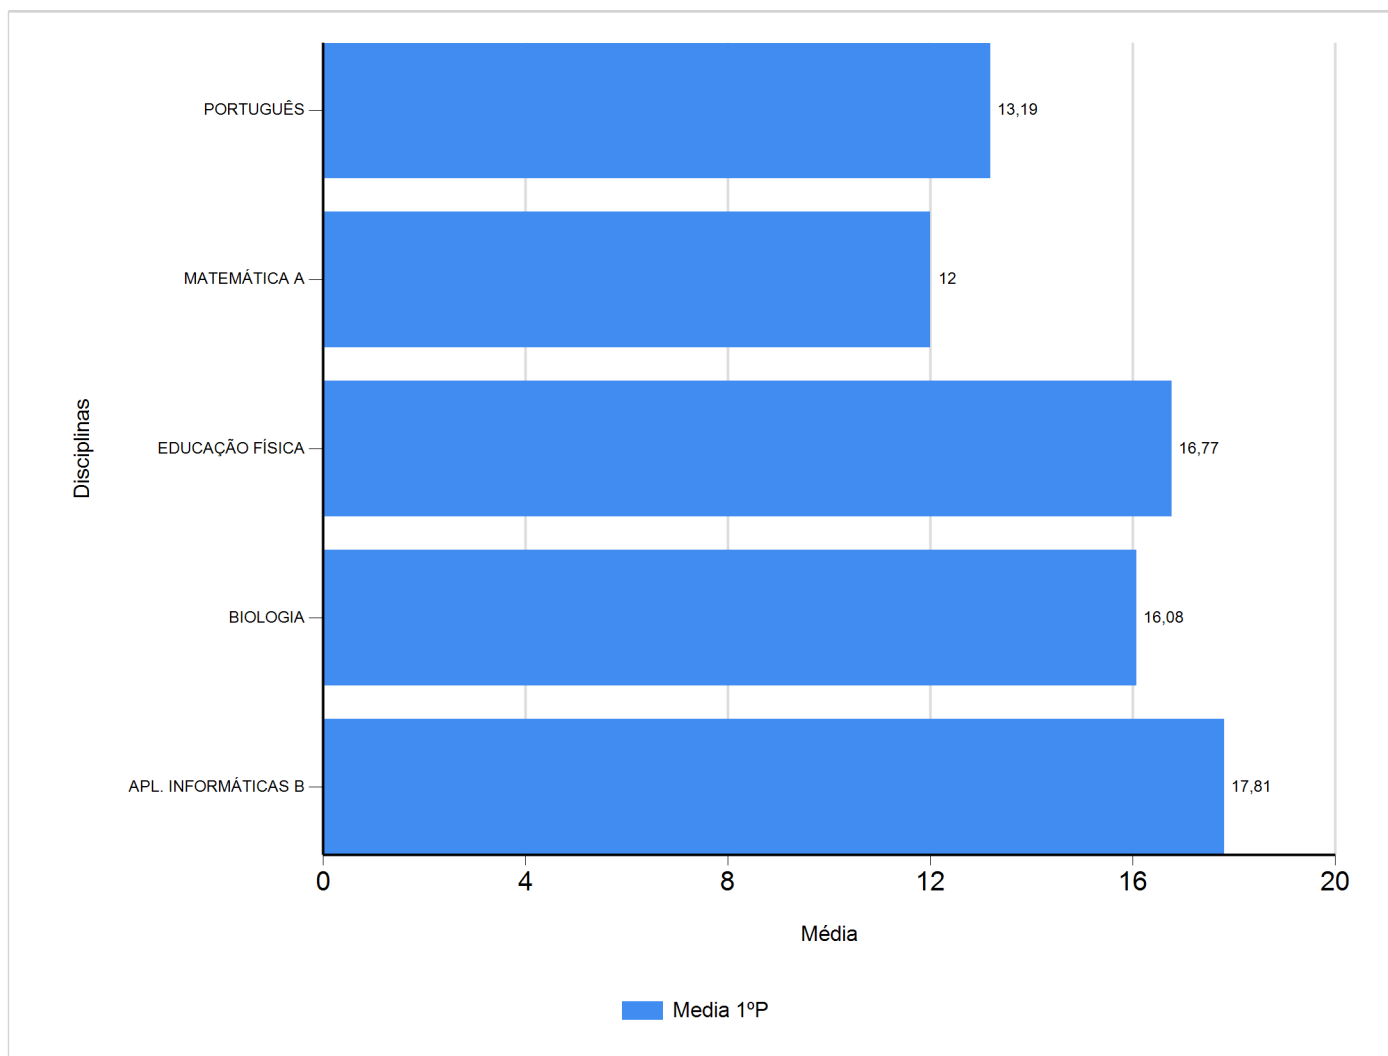

# Médias por disciplina e globais de 2018/2019

do Ensino Regular Secundário e referente ao 1º período, para todos os anos e

a(s) turma(s): (12 A)

Disciplina	1º Período	
	Nº Aval.(*)	Media
APL. INFORMÁTICAS B	26	17,81
BIOLOGIA	26	16,08
EDUCAÇÃO FÍSICA	26	16,77
MATEMÁTICA A	25	12,00
PORTUGUÊS	26	13,19
Média Total		15,17

(\*) São apenas os totais de avaliados.