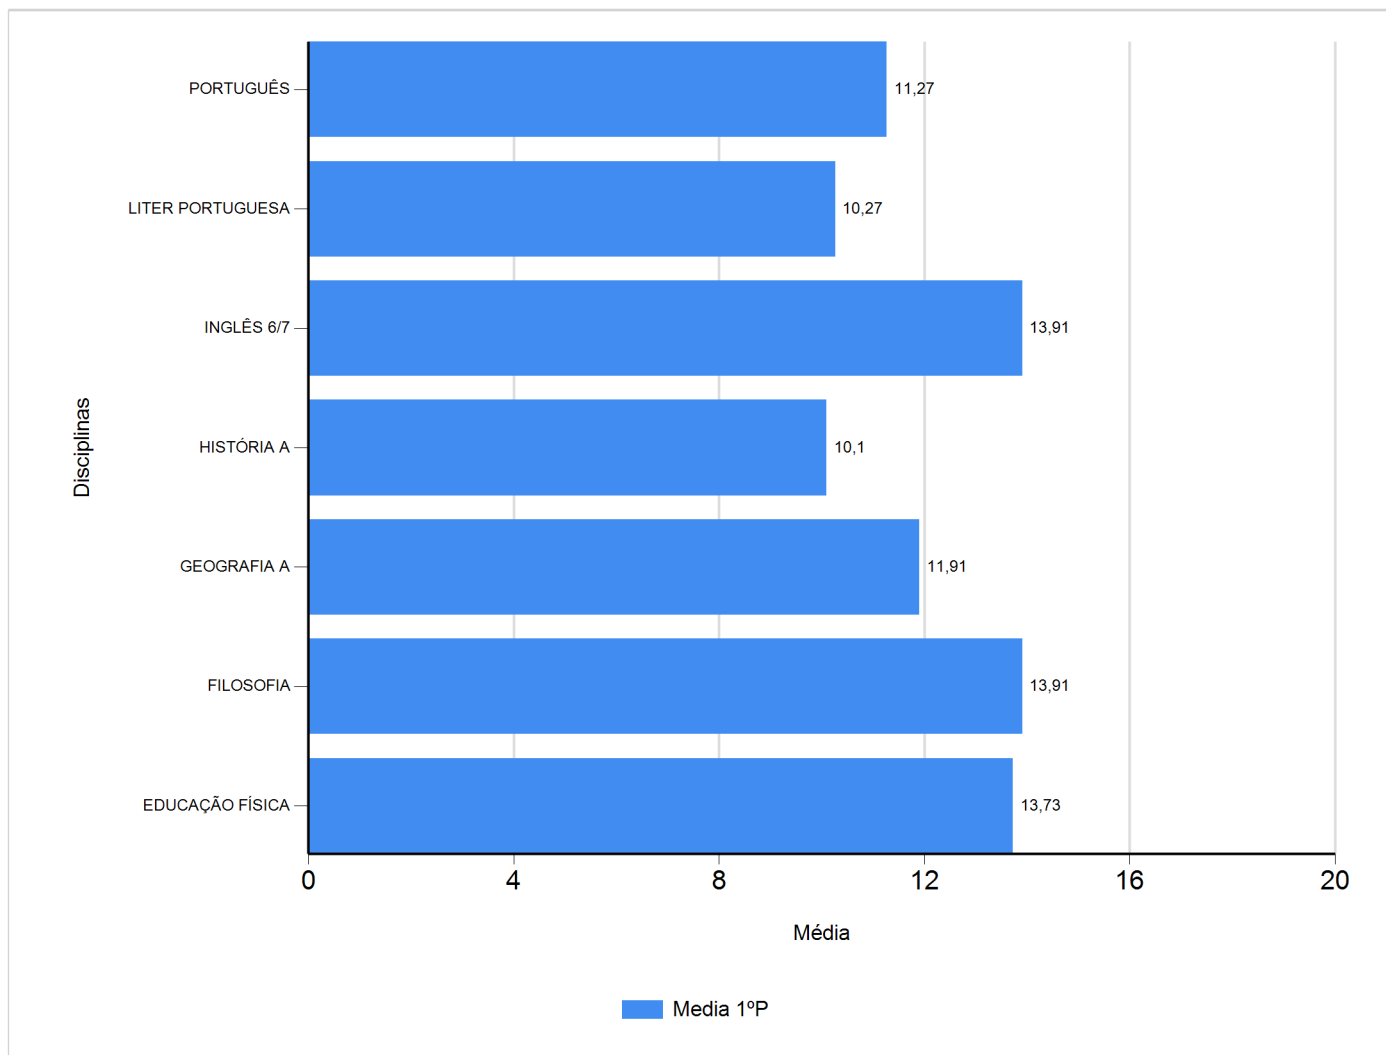

# Médias por disciplina e globais de 2018/2019

do Ensino Regular Secundário e referente ao 1º período, para todos os anos e

a(s) turma(s): (11 E)

Disciplina	1º Período	
	Nº Aval.(*)	Media
EDUCAÇÃO FÍSICA	11	13,73
FILOSOFIA	11	13,91
GEOGRAFIA A	11	11,91
HISTÓRIA A	10	10,10
INGLÊS 6/7	11	13,91
LITER PORTUGUESA	11	10,27
PORTUGUÊS	11	11,27
Média Total		12,16

(\*) São apenas os totais de avaliados.