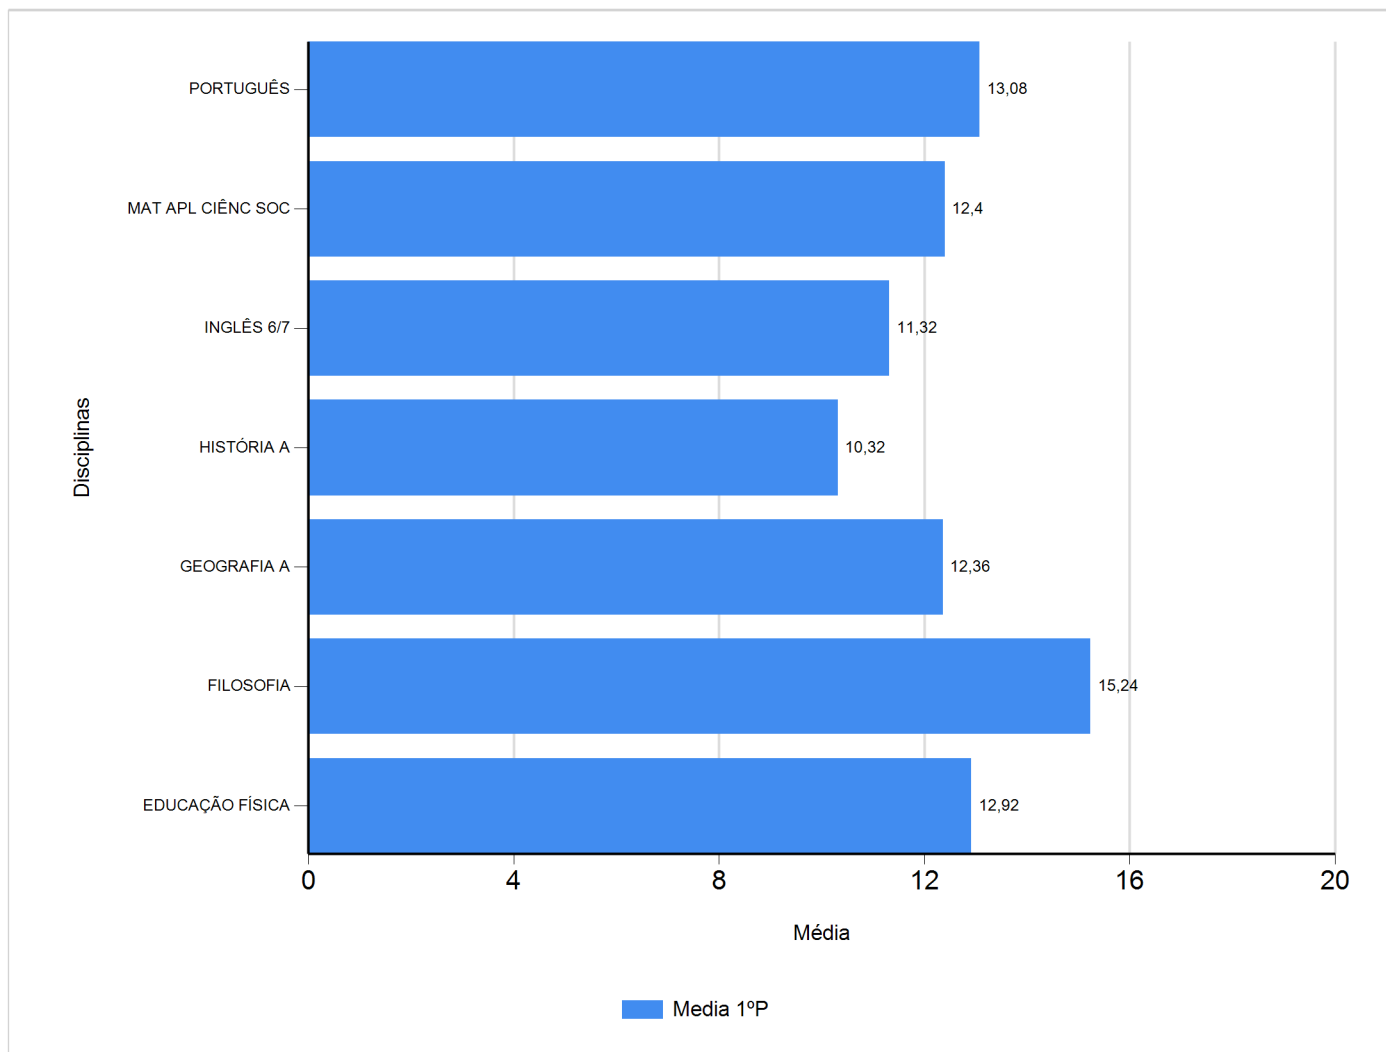

Médias por disciplina e globais de 2018/2019

do Ensino Regular Secundário e referente ao 1º período, para todos os anos e

a(s) turma(s): (11 D)

Disciplina	1º Período	
	Nº Aval.(*)	Media
EDUCAÇÃO FÍSICA	25	12,92
FILOSOFIA	25	15,24
GEOGRAFIA A	25	12,36
HISTÓRIA A	25	10,32
INGLÊS 6/7	25	11,32
MAT APL CIÊNC SOC	25	12,40
PORTUGUÊS	25	13,08
Média Total		12,52

(*) São apenas os totais de avaliados.