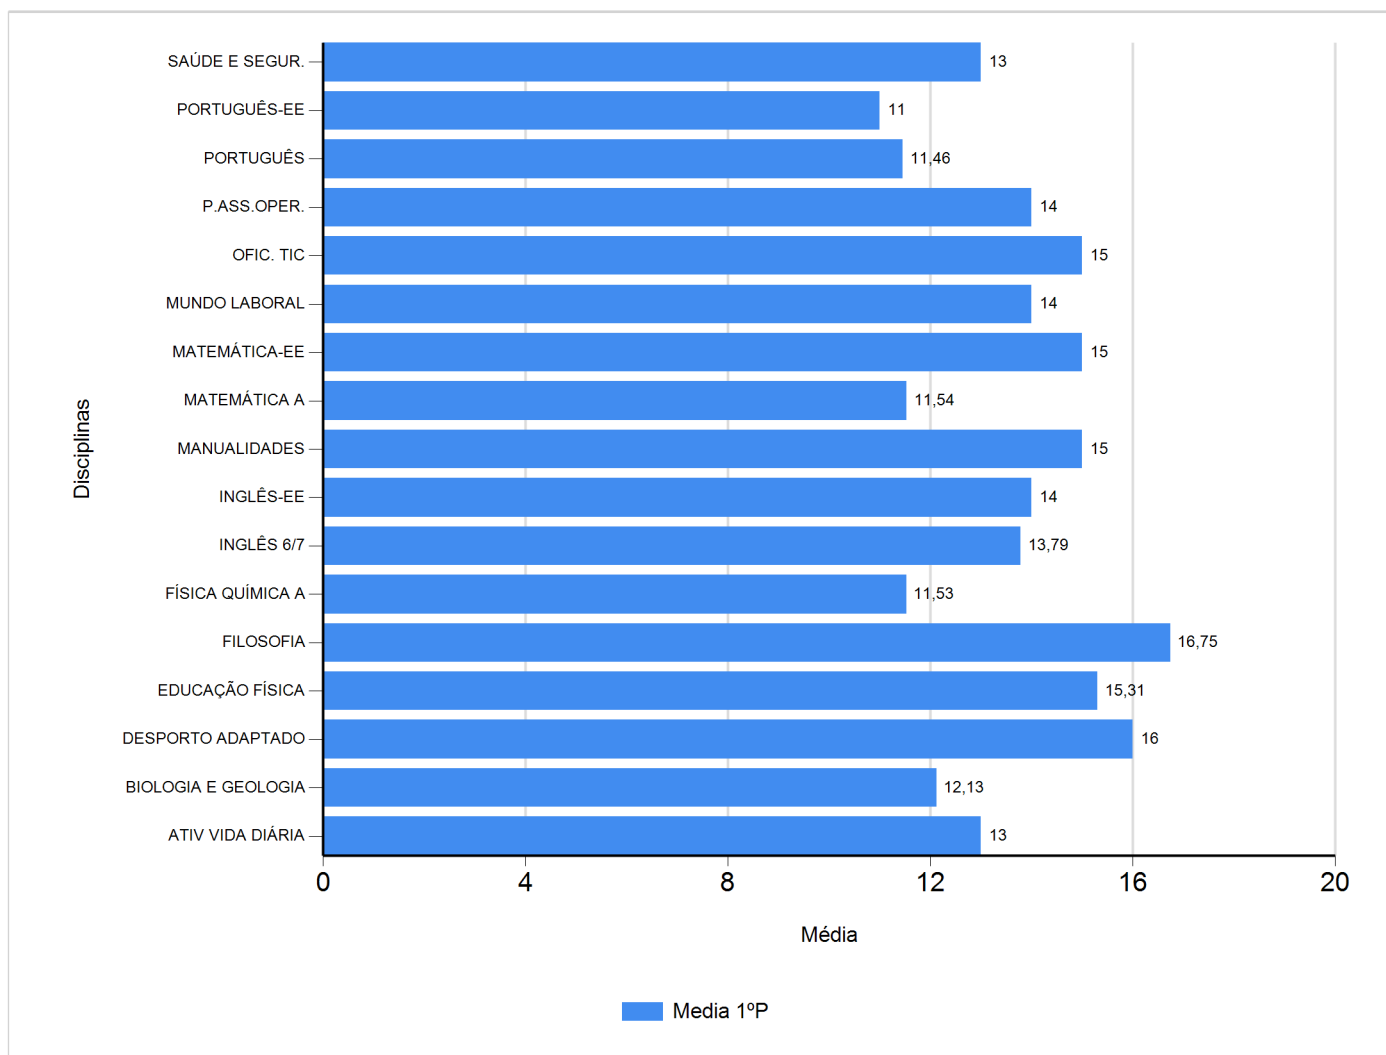

Médias por disciplina e globais de 2018/2019

do Ensino Regular Secundário e referente ao 1º período, para todos os anos e

a(s) turma(s): (11 C)

| Disciplina | 1º Período | |
|---------------------|-------------|--------------|
| | Nº Aval.(*) | Media |
| ATIV VIDA DIÁRIA | 1 | 13,00 |
| BIOLOGIA E GEOLOGIA | 16 | 12,13 |
| DESPORTO ADAPTADO | 1 | 16,00 |
| EDUCAÇÃO FÍSICA | 13 | 15,31 |
| FILOSOFIA | 12 | 16,75 |
| FÍSICA QUÍMICA A | 17 | 11,53 |
| INGLÊS 6/7 | 14 | 13,79 |
| INGLÊS-EE | 1 | 14,00 |
| MANUALIDADES | 1 | 15,00 |
| MATEMÁTICA A | 13 | 11,54 |
| MATEMÁTICA-EE | 1 | 15,00 |
| MUNDO LABORAL | 1 | 14,00 |
| OFIC. TIC | 1 | 15,00 |
| P.ASS.OPER. | 1 | 14,00 |
| PORTUGUÊS | 13 | 11,46 |
| PORTUGUÊS-EE | 1 | 11,00 |
| SAÚDE E SEGUR. | 1 | 13,00 |
| Média Total | | 13,68 |

(*) São apenas os totais de avaliados.