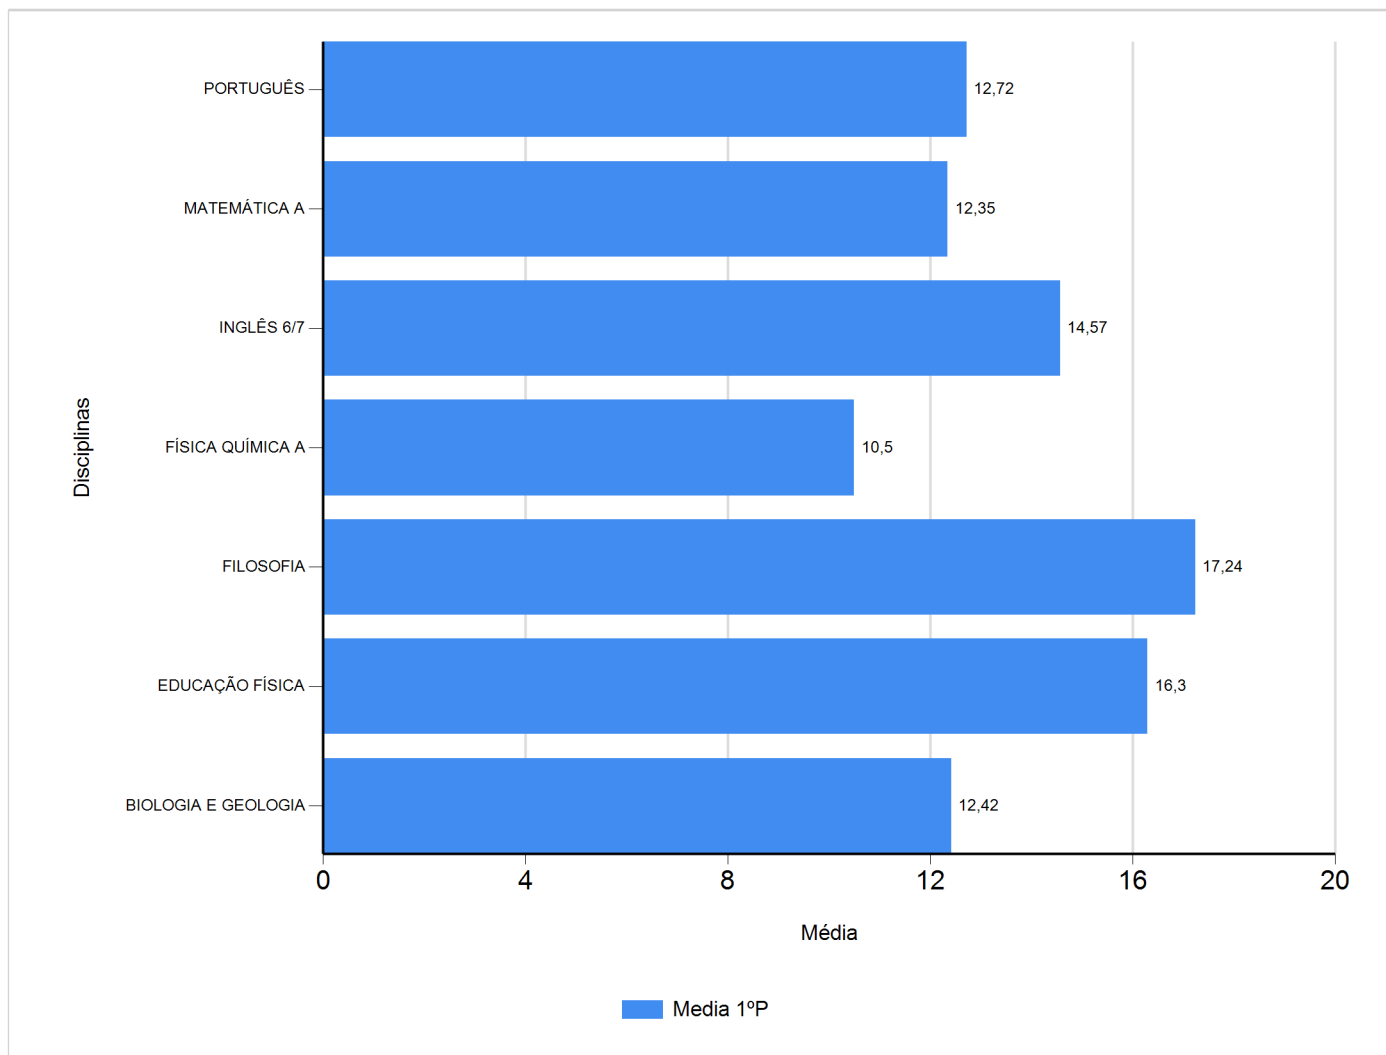

Médias por disciplina e globais de 2018/2019

do Ensino Regular Secundário e referente ao 1º período, para todos os anos e

a(s) turma(s): (11 B)

Disciplina	1º Período	
	Nº Aval.(*)	Media
BIOLOGIA E GEOLOGIA	26	12,42
EDUCAÇÃO FÍSICA	23	16,30
FILOSOFIA	25	17,24
FÍSICA QUÍMICA A	26	10,50
INGLÊS 6/7	23	14,57
MATEMÁTICA A	26	12,35
PORTUGUÊS	25	12,72
Média Total		13,73

(*) São apenas os totais de avaliados.