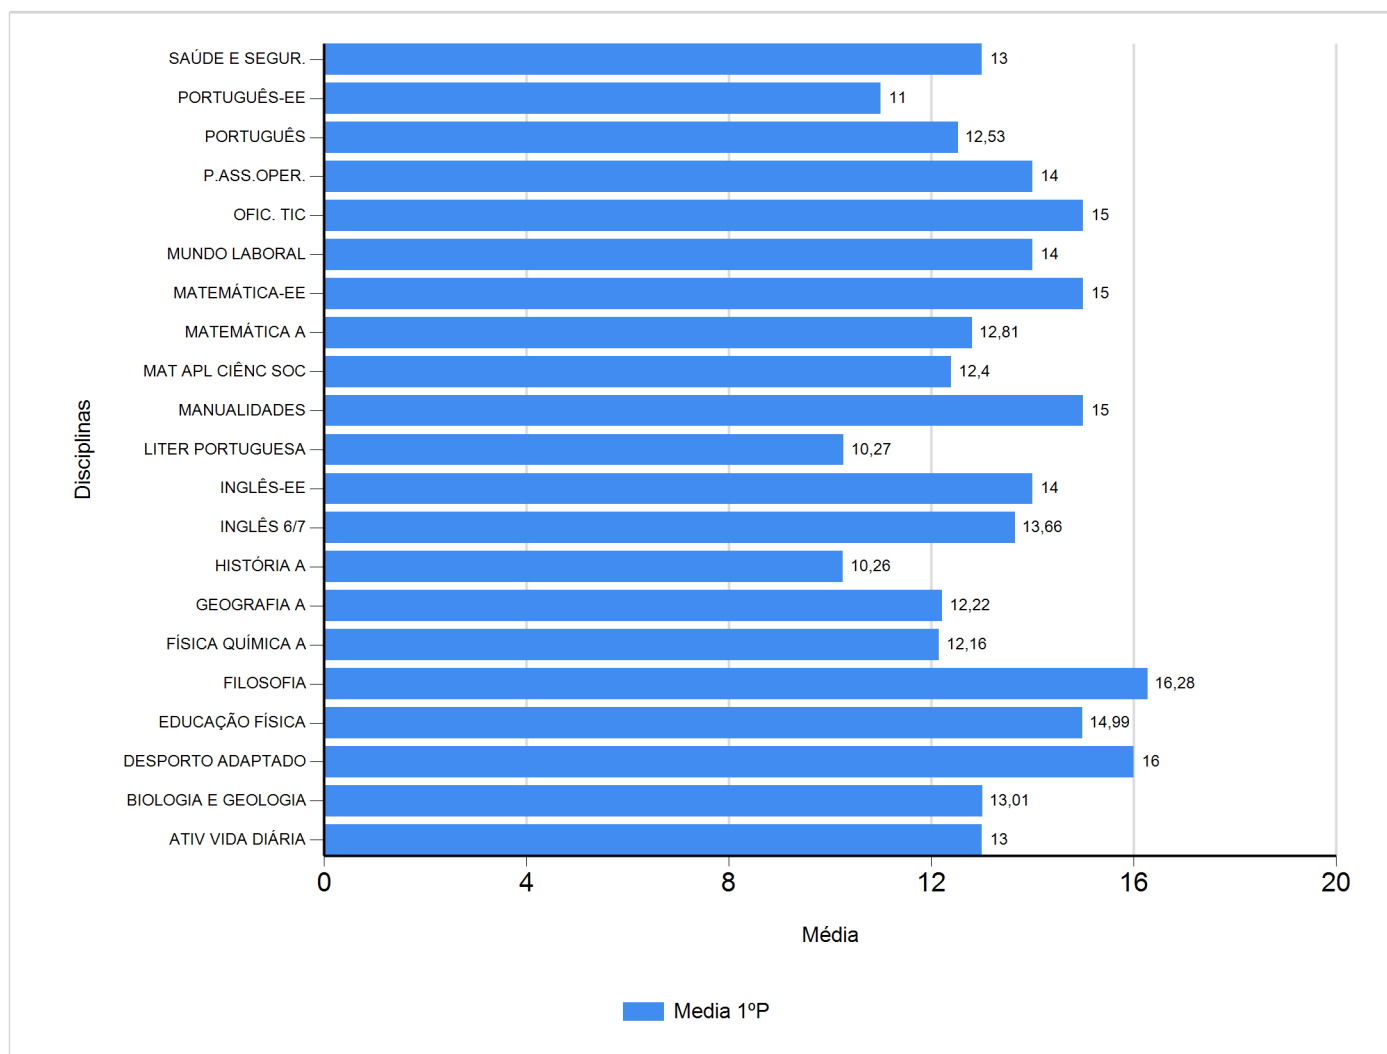

Médias por disciplina e globais de 2018/2019

do Ensino Regular Secundário e referente ao 1º período, para todos os anos e

a(s) turma(s): (11 A, 11 B, 11 C, 11 D, 11 E)

Disciplina	1º Período	
	Nº Aval.(*)	Media
ATIV VIDA DIÁRIA	1	13,00
BIOLOGIA E GEOLOGIA	67	13,01
DESPORTO ADAPTADO	1	16,00
EDUCAÇÃO FÍSICA	96	14,99
FILOSOFIA	97	16,28
FÍSICA QUÍMICA A	67	12,16
GEOGRAFIA A	36	12,22
HISTÓRIA A	35	10,26
INGLÊS 6/7	97	13,66
INGLÊS-EE	1	14,00
LITER PORTUGUESA	11	10,27
MANUALIDADES	1	15,00
MAT APL CIÊNC SOC	25	12,40
MATEMÁTICA A	63	12,81
MATEMÁTICA-EE	1	15,00
MUNDO LABORAL	1	14,00
OFIC. TIC	1	15,00
P.ASS.OPER.	1	14,00
PORTUGUÊS	98	12,53
PORTUGUÊS-EE	1	11,00
SAÚDE E SEGUR.	1	13,00
Média Total		13,36

(*) São apenas os totais de avaliados.