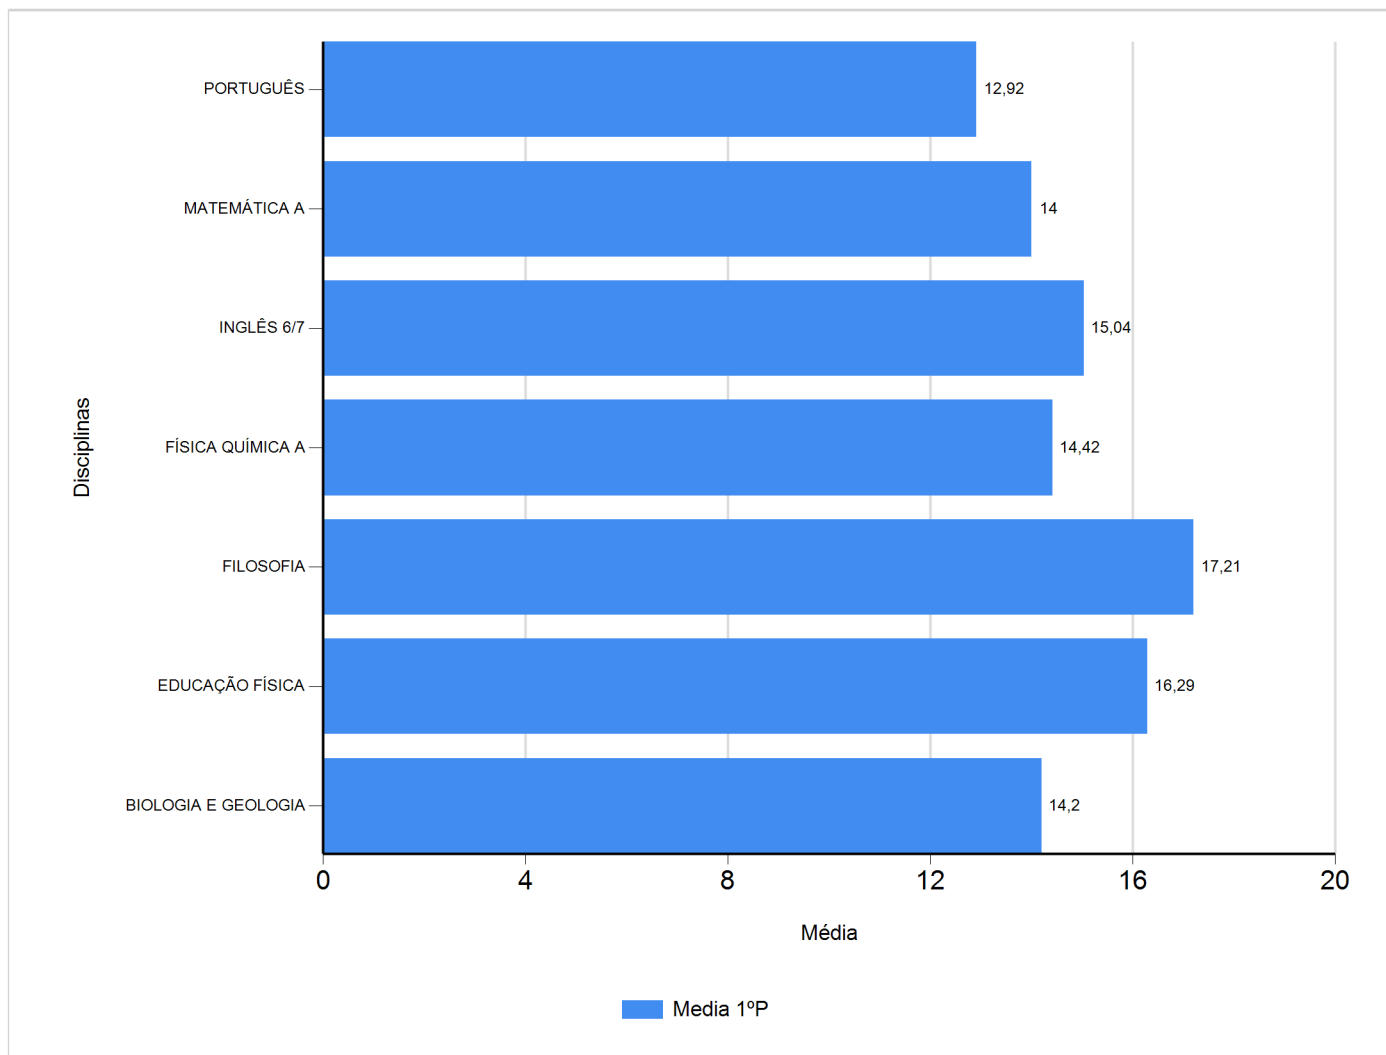

# Médias por disciplina e globais de 2018/2019

do Ensino Regular Secundário e referente ao 1º período, para todos os anos e

a(s) turma(s): (11 A)

Disciplina	1º Período	
	Nº Aval.(*)	Media
BIOLOGIA E GEOLOGIA	25	14,20
EDUCAÇÃO FÍSICA	24	16,29
FILOSOFIA	24	17,21
FÍSICA QUÍMICA A	24	14,42
INGLÊS 6/7	24	15,04
MATEMÁTICA A	24	14,00
PORTUGUÊS	24	12,92
Média Total		14,87

(\*) São apenas os totais de avaliados.