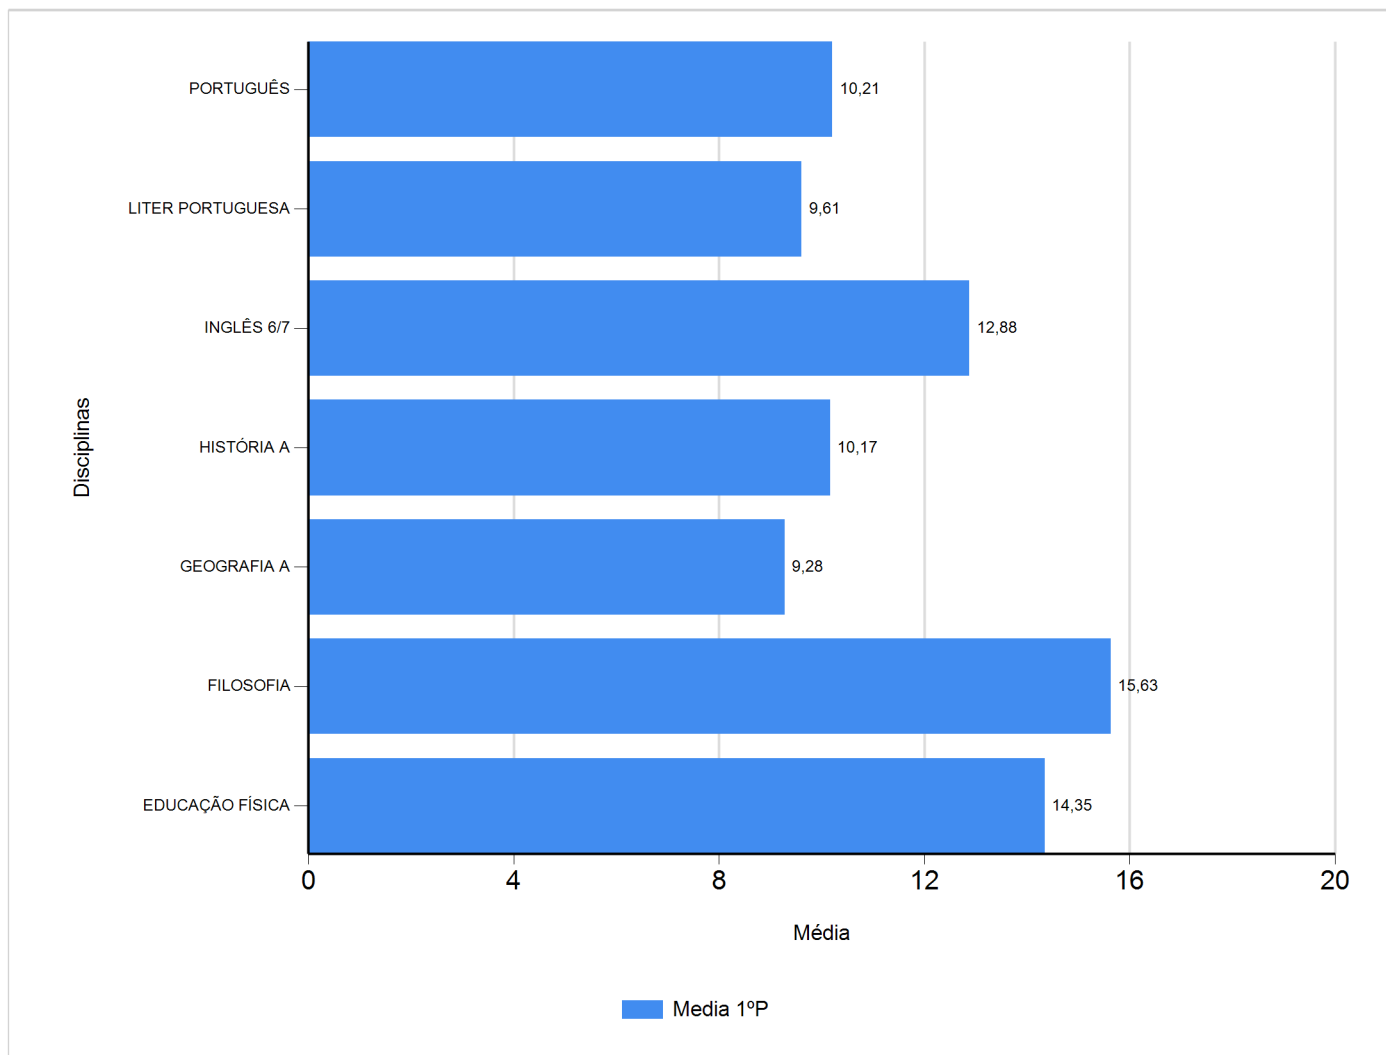

Médias por disciplina e globais de 2018/2019

do Ensino Regular Secundário e referente ao 1º período, para todos os anos e

a(s) turma(s): (10 F)

Disciplina	1º Período	
	Nº Aval.(*)	Media
EDUCAÇÃO FÍSICA	17	14,35
FILOSOFIA	19	15,63
GEOGRAFIA A	18	9,28
HISTÓRIA A	18	10,17
INGLÊS 6/7	17	12,88
LITER PORTUGUESA	18	9,61
PORTUGUÊS	19	10,21
Média Total		11,73

(*) São apenas os totais de avaliados.