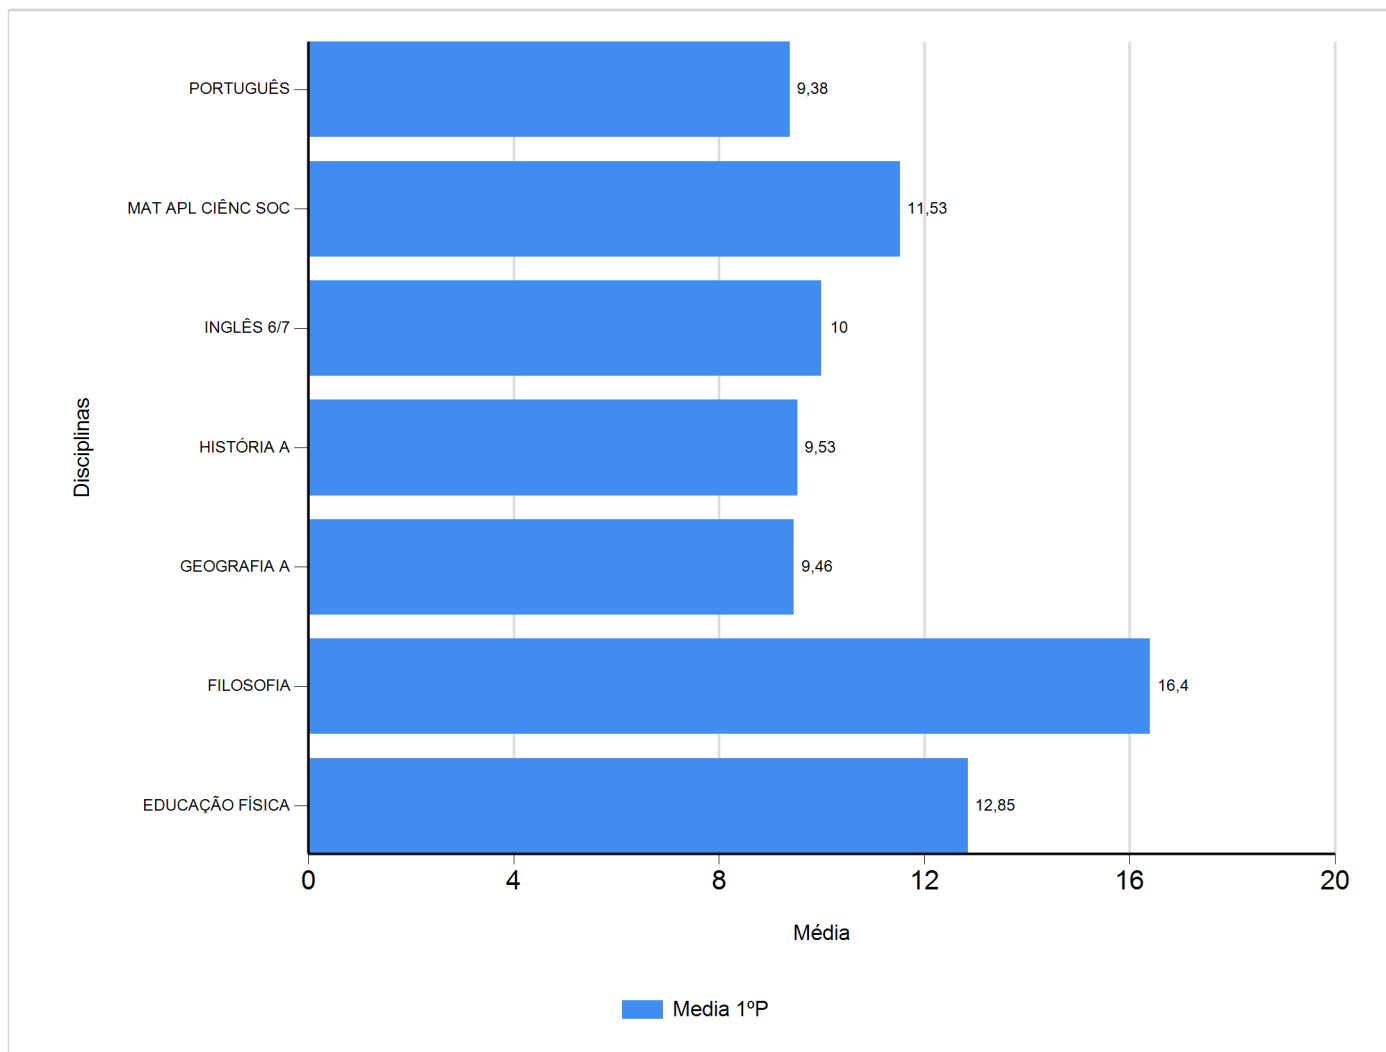

# Médias por disciplina e globais de 2018/2019

do Ensino Regular Secundário e referente ao 1º período, para todos os anos e

a(s) turma(s): (10 E)

Disciplina	1º Período	
	Nº Aval.(*)	Media
EDUCAÇÃO FÍSICA	27	12,85
FILOSOFIA	30	16,40
GEOGRAFIA A	28	9,46
HISTÓRIA A	30	9,53
INGLÊS 6/7	28	10,00
MAT APL CIÊNC SOC	30	11,53
PORTUGUÊS	29	9,38
Média Total		11,31

(\*) São apenas os totais de avaliados.