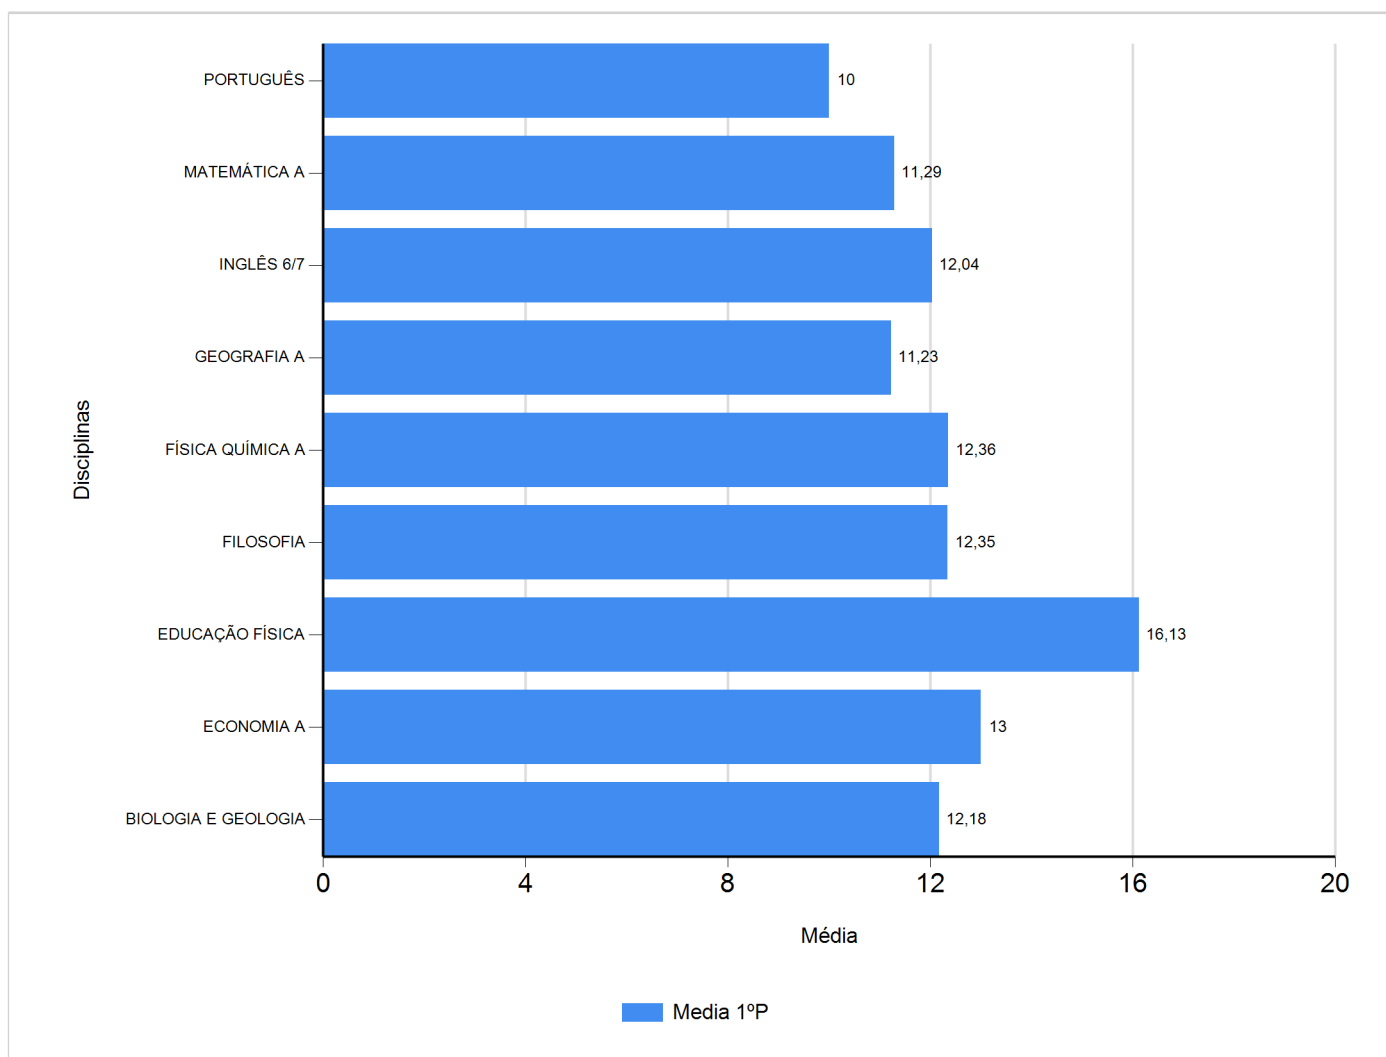

# Médias por disciplina e globais de 2018/2019

do Ensino Regular Secundário e referente ao 1º período, para todos os anos e

a(s) turma(s): (10 D)

Disciplina	1º Período	
	Nº Aval.(*)	Media
BIOLOGIA E GEOLOGIA	11	12,18
ECONOMIA A	13	13,00
EDUCAÇÃO FÍSICA	23	16,13
FILOSOFIA	23	12,35
FÍSICA QUÍMICA A	11	12,36
GEOGRAFIA A	13	11,23
INGLÊS 6/7	23	12,04
MATEMÁTICA A	24	11,29
PORTUGUÊS	24	10,00
Média Total		12,29

(\*) São apenas os totais de avaliados.