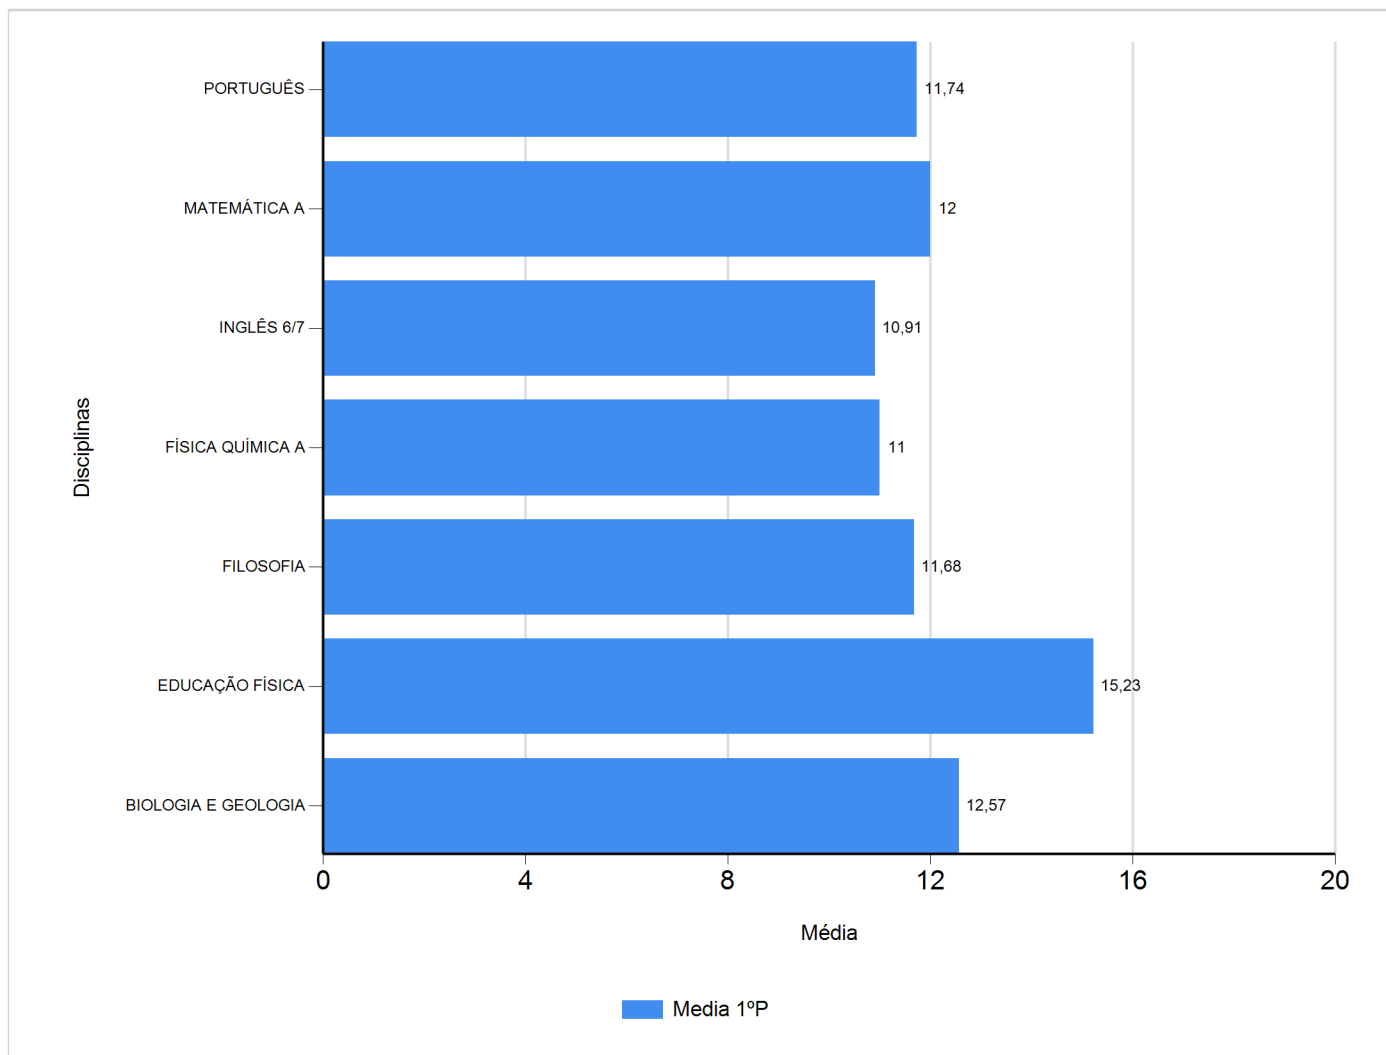

Médias por disciplina e globais de 2018/2019

do Ensino Regular Secundário e referente ao 1º período, para todos os anos e

a(s) turma(s): (10 C)

Disciplina	1º Período	
	Nº Aval.(*)	Media
BIOLOGIA E GEOLOGIA	23	12,57
EDUCAÇÃO FÍSICA	22	15,23
FILOSOFIA	22	11,68
FÍSICA QUÍMICA A	23	11,00
INGLÊS 6/7	22	10,91
MATEMÁTICA A	23	12,00
PORTUGUÊS	23	11,74
Média Total		12,16

(*) São apenas os totais de avaliados.