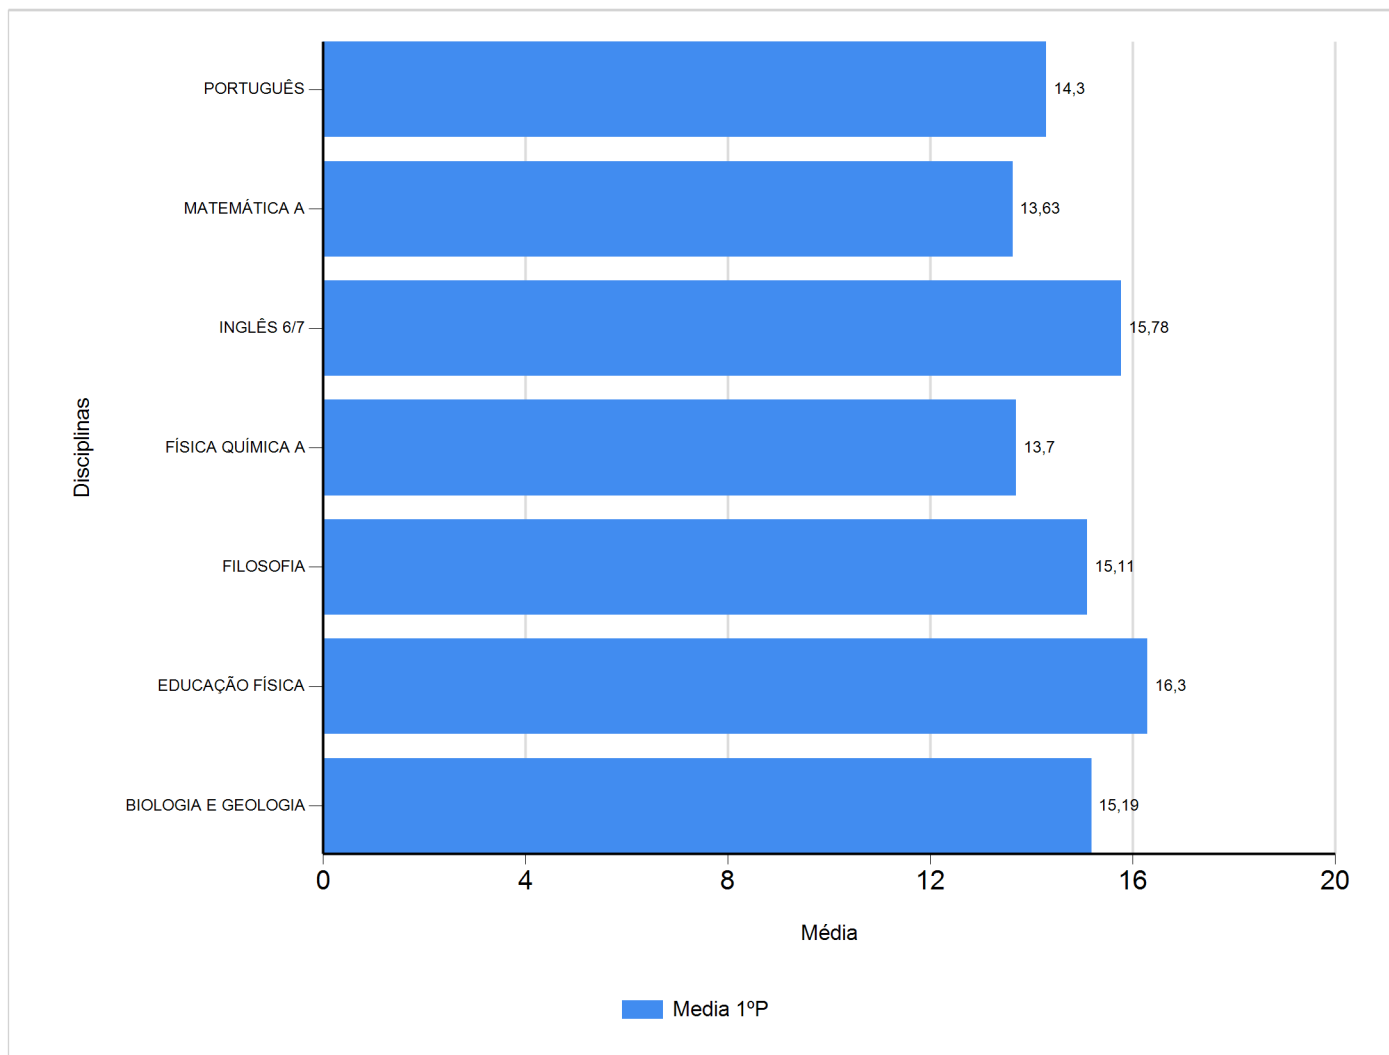

Médias por disciplina e globais de 2018/2019

do Ensino Regular Secundário e referente ao 1º período, para todos os anos e

a(s) turma(s): (10 B)

Disciplina	1º Período	
	Nº Aval.(*)	Media
BIOLOGIA E GEOLOGIA	27	15,19
EDUCAÇÃO FÍSICA	27	16,30
FILOSOFIA	27	15,11
FÍSICA QUÍMICA A	27	13,70
INGLÊS 6/7	27	15,78
MATEMÁTICA A	27	13,63
PORTUGUÊS	27	14,30
Média Total		14,86

(*) São apenas os totais de avaliados.