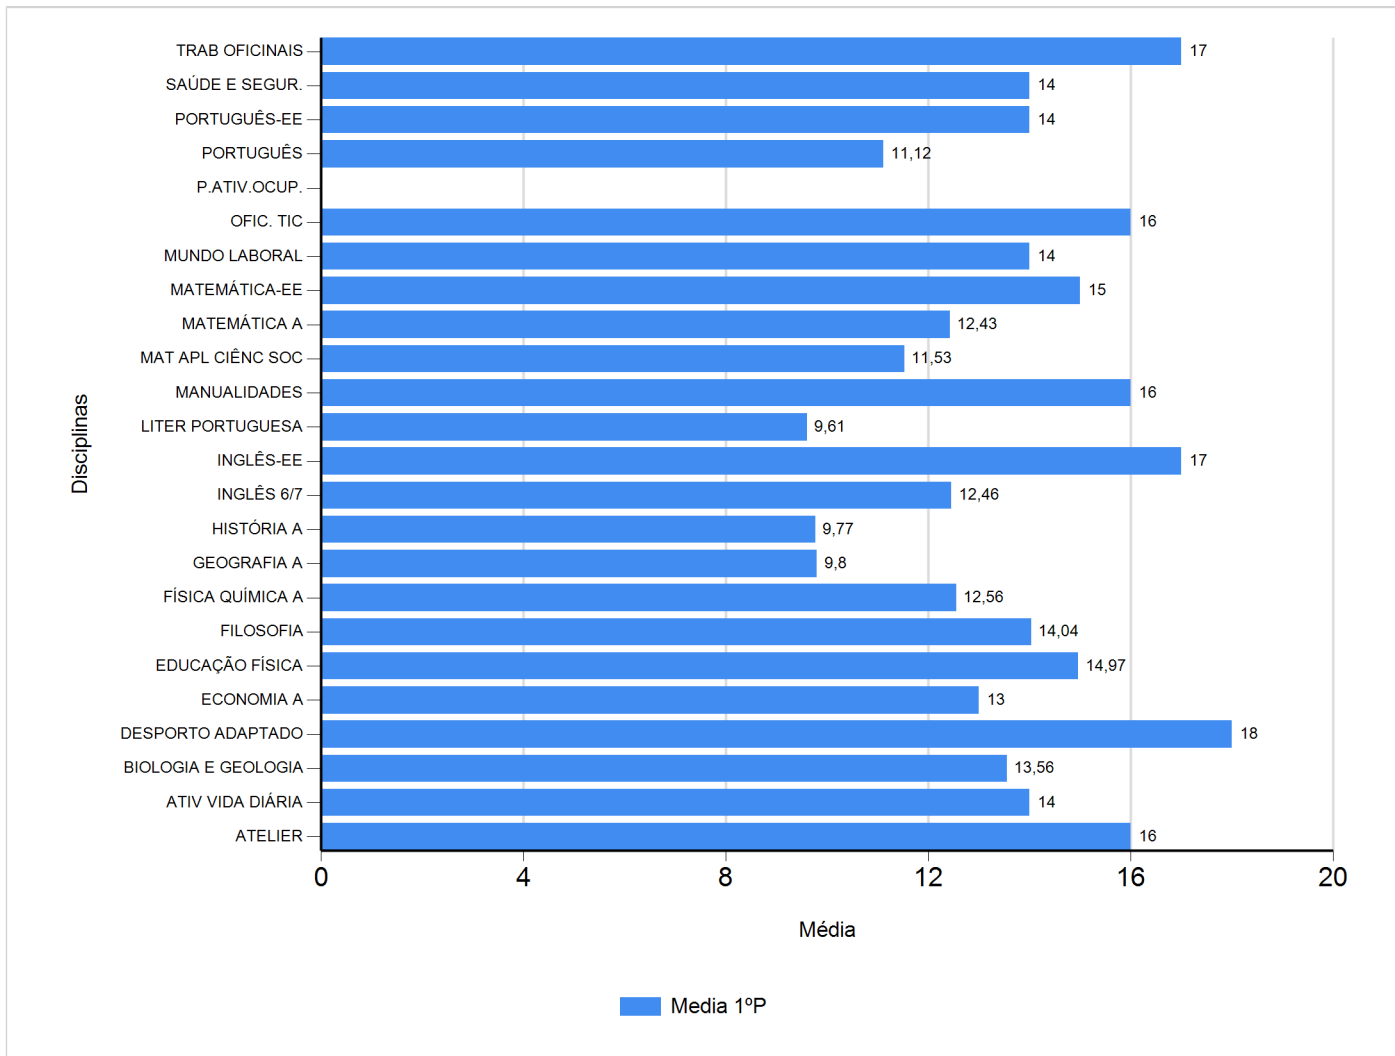

Médias por disciplina e globais de 2018/2019

do Ensino Regular Secundário e referente ao 1º período, para todos os anos e

a(s) turma(s): (10 A, 10 B, 10 C, 10 D, 10 E, 10 F)

Disciplina	1º Período	
	Nº Aval.(*)	Media
ATELIER	1	16,00
ATIV VIDA DIÁRIA	1	14,00
BIOLOGIA E GEOLOGIA	84	13,56
DESPORTO ADAPTADO	1	18,00
ECONOMIA A	13	13,00
EDUCAÇÃO FÍSICA	139	14,97
FILOSOFIA	143	14,04
FÍSICA QUÍMICA A	84	12,56
GEOGRAFIA A	59	9,80
HISTÓRIA A	48	9,77
INGLÊS 6/7	139	12,46
INGLÊS-EE	1	17,00
LITER PORTUGUESA	18	9,61
MANUALIDADES	1	16,00
MAT APL CIÊNC SOC	30	11,53
MATEMÁTICA A	97	12,43
MATEMÁTICA-EE	1	15,00
MUNDO LABORAL	1	14,00
OFIC. TIC	1	16,00
P.ATIV.OCUP.		
PORTUGUÊS	145	11,12
PORTUGUÊS-EE	1	14,00
SAÚDE E SEGUR.	1	14,00
TRAB OFICINAIS	1	17,00
Média Total		13,73

(*) São apenas os totais de avaliados.