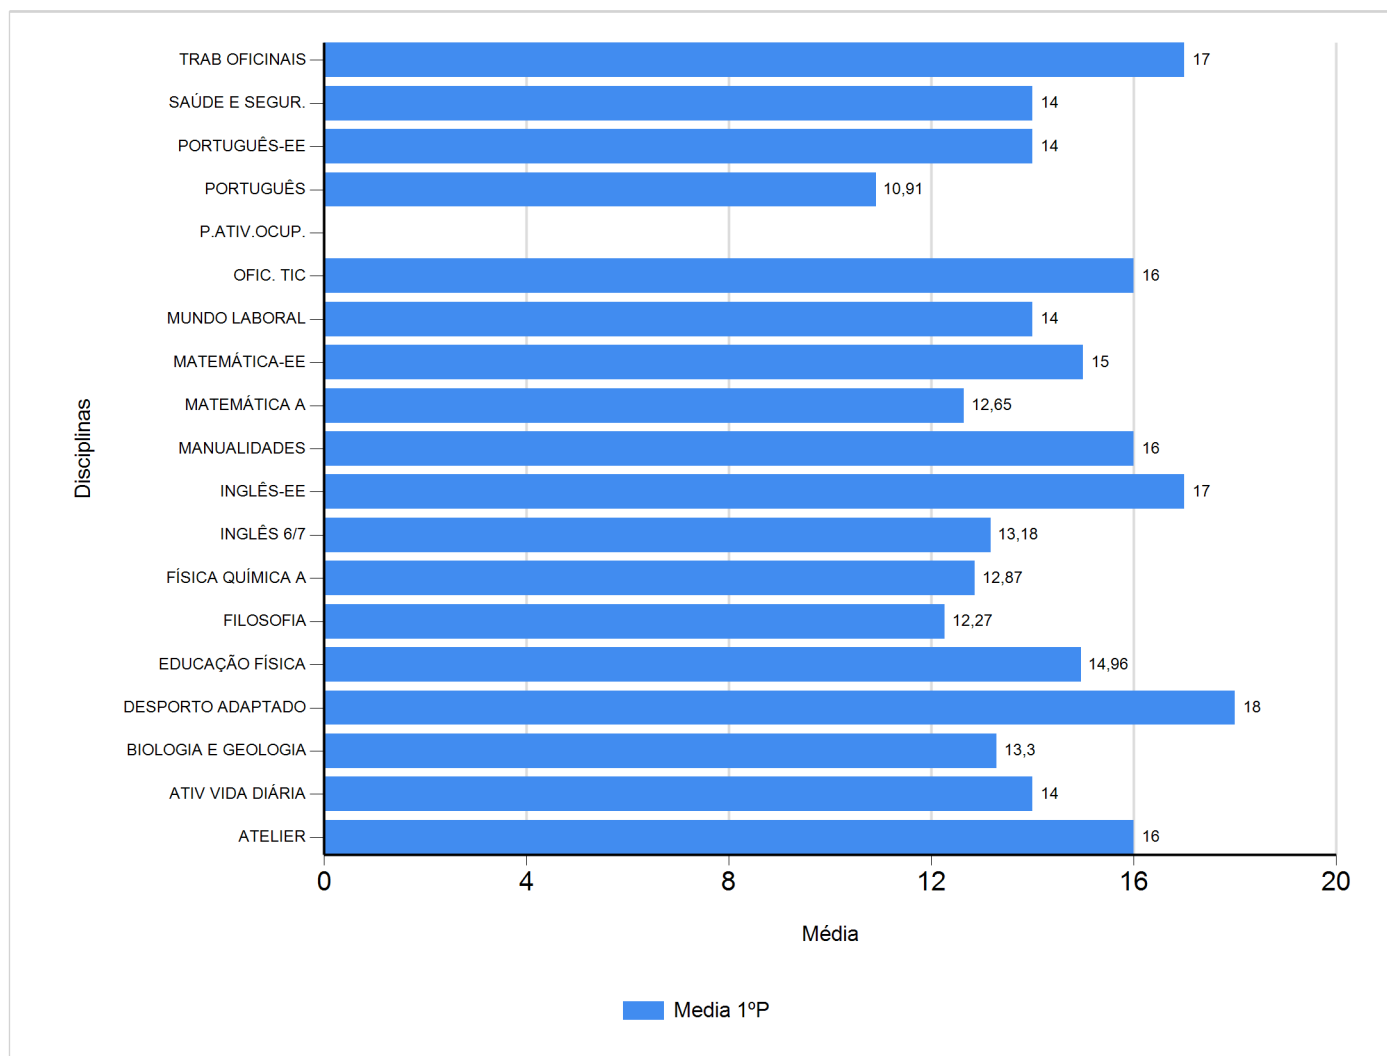

Médias por disciplina e globais de 2018/2019

do Ensino Regular Secundário e referente ao 1º período, para todos os anos e

a(s) turma(s): (10 A)

Disciplina	1º Período	
	Nº Aval.(*)	Media
ATELIER	1	16,00
ATIV VIDA DIÁRIA	1	14,00
BIOLOGIA E GEOLOGIA	23	13,30
DESPORTO ADAPTADO	1	18,00
EDUCAÇÃO FÍSICA	23	14,96
FILOSOFIA	22	12,27
FÍSICA QUÍMICA A	23	12,87
INGLÉS 6/7	22	13,18
INGLÉS-EE	1	17,00
MANUALIDADES	1	16,00
MATEMÁTICA A	23	12,65
MATEMÁTICA-EE	1	15,00
MUNDO LABORAL	1	14,00
OFIC. TIC	1	16,00
P.ATIV.OCUP.		
PORTUGUÊS	23	10,91
PORTUGUÊS-EE	1	14,00
SAÚDE E SEGUR.	1	14,00
TRAB OFICINAIS	1	17,00
Média Total		14,51

(*) São apenas os totais de avaliados.