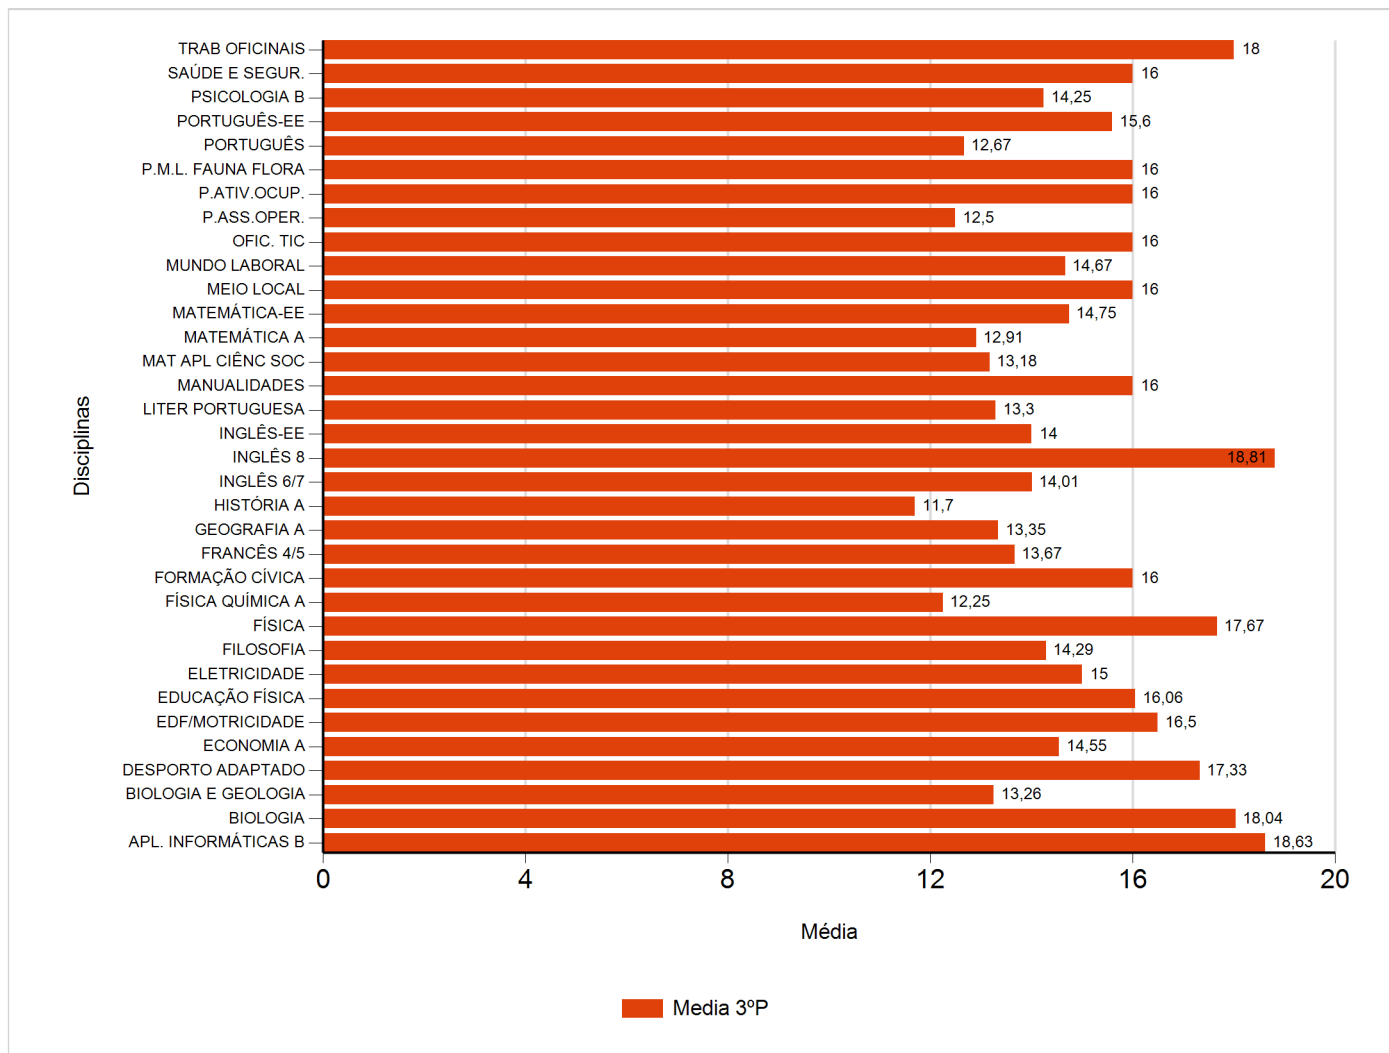

Médias por disciplina e globais de 2017/2018

do Ensino Regular Secundário e referente ao 3º período, para todos os anos e

a(s) turma(s): (10 A, 10 B, 10 C, 10 D, 10 E, 11 A, 11 B, 11 C, 11 D, 11 E, 11 F, 12 A, 12 B, 12 C, 12 D)

Disciplina	3º Período	
	Nº Aval.(*)	Media
APL. INFORMÁTICAS B	60	18,63
BIOLOGIA	28	18,04
BIOLOGIA E GEOLOGIA	141	13,26
DESPORTO ADAPTADO	3	17,33
ECONOMIA A	22	14,55
EDF/MOTRICIDADE	2	16,50
EDUCAÇÃO FÍSICA	306	16,06
ELETRICIDADE	1	15,00
FILOSOFIA	233	14,29
FÍSICA	30	17,67
FÍSICA QUÍMICA A	148	12,25
FORMAÇÃO CÍVICA	1	16,00
FRANCÊS 4/5	3	13,67
GEOGRAFIA A	100	13,35
HISTÓRIA A	91	11,70
INGLÊS 6/7	233	14,01
INGLÊS 8	16	18,81
INGLÊS-EE	4	14,00
LITER PORTUGUESA	30	13,30
MANUALIDADES	1	16,00
MAT APL CIÊNC SOC	51	13,18
MATEMÁTICA A	224	12,91
MATEMÁTICA-EE	4	14,75
MEIO LOCAL	2	16,00
MUNDO LABORAL	3	14,67
OFIC. TIC	4	16,00
P.ASS.OPER.	2	12,50
P.ATIV.OCUP.	1	16,00
P.M.L. FAUNA FLORA	1	16,00
PORTUGUÊS	313	12,67
PORTUGUÊS-EE	5	15,60
PSICOLOGIA B	16	14,25
SAÚDE E SEGUR.	1	16,00
TRAB OFICINAIS	1	18,00
Média Total		15,09