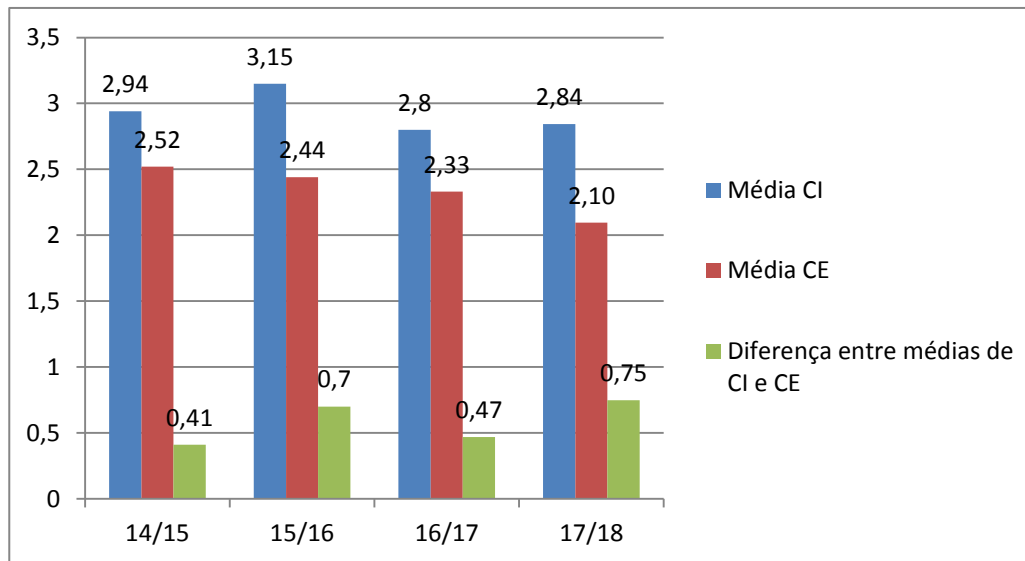

9º Ano					
	Disciplina	Nº Alunos	Média Class Interna	Média Nota Exame	Diferença
14/15	Mat.	147	2,94	2,52	0,41
15/16	Mat.	141	3,15	2,44	0,7
16/17	Mat.	156	2,8	2,33	0,47
17/18	Mat.	178	2,84	2,10	0,75

9º Ano					
	Disciplina	Nº Alunos	Média Class Interna	Média Nota Exame	Diferença
14/15	Port.	147	3,24	2,98	0,26
15/16	Port.	141	3,32	2,8	0,52
16/17	Port.	157	3,36	2,71	0,65
17/18	Port.	178	3,13	2,98	0,15

11º Ano					
	Disciplina	Nº Alunos	Média Class Interna	Média Nota Exame	Diferença
14/15	Bio./geo.	55	13,72	10,27	3,45
15/16	Bio./geo.	64	14,24	11	3,24
16/17	Bio./geo.	59	14,86	11,66	3,2
17/18	Bio./geo.	68	13,58	10,35	3,24