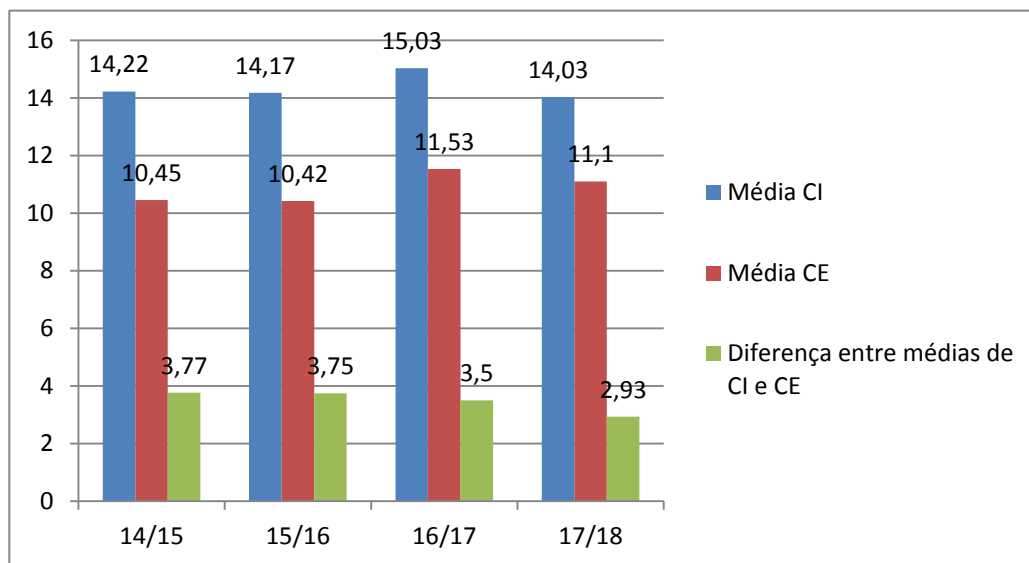

11º Ano					
	Disciplina	Nº Alunos	Média Class Interna	Média Nota Exame	Diferença
14/15	FQ A	55	14,22	10,45	3,77
15/16	FQ A	72	14,17	10,42	3,75
16/17	FQ A	56	15,03	11,53	3,5
17/18	FQ A	55	14,03	11,1	2,93