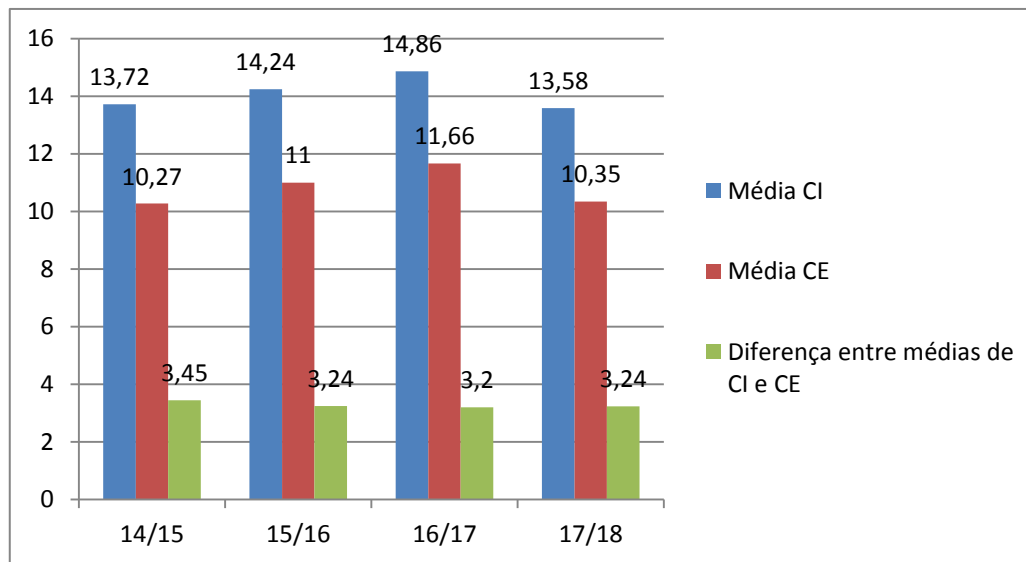

9º Ano					
	Disciplina	Nº Alunos	Média Class Interna	Média Nota Exame	Diferença
14/15	Mat.	147	2,94	2,52	0,41
15/16	Mat.	141	3,15	2,44	0,7
16/17	Mat.	156	2,8	2,33	0,47
17/18	Mat.	178	2,84	2,10	0,75

9º Ano					
	Disciplina	Nº Alunos	Média Class Interna	Média Nota Exame	Diferença
14/15	Port.	147	3,24	2,98	0,26
15/16	Port.	141	3,32	2,8	0,52
16/17	Port.	157	3,36	2,71	0,65
17/18	Port.	178	3,13	2,98	0,15

11º Ano					
	Disciplina	Nº Alunos	Média Class Interna	Média Nota Exame	Diferença
14/15	Bio./geo.	55	13,72	10,27	3,45
15/16	Bio./geo.	64	14,24	11	3,24
16/17	Bio./geo.	59	14,86	11,66	3,2
17/18	Bio./geo.	68	13,58	10,35	3,24