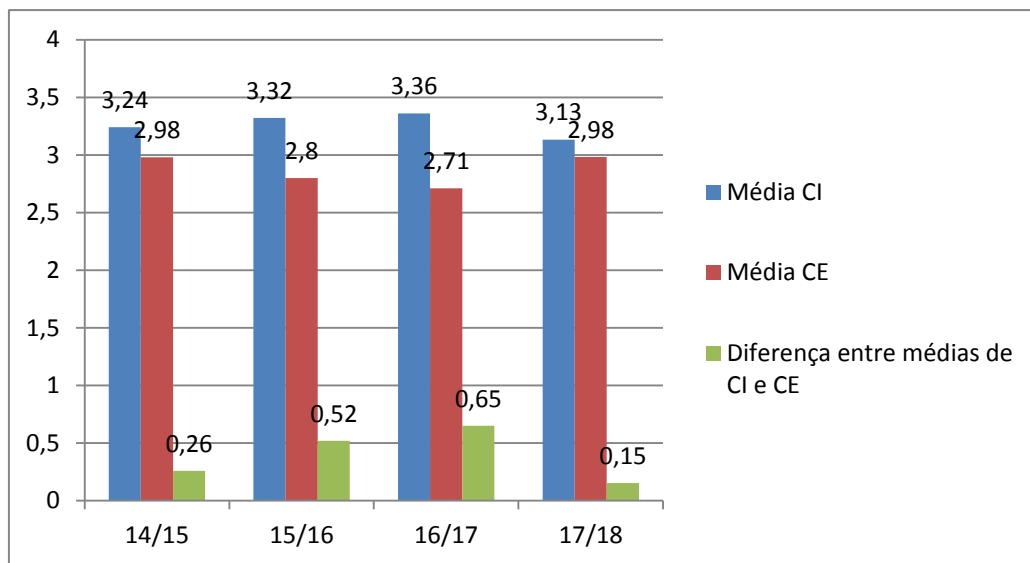

9º Ano					
	Disciplina	Nº Alunos	Média Class Interna	Média Nota Exame	Diferença
14/15	Mat.	147	2,94	2,52	0,41
15/16	Mat.	141	3,15	2,44	0,7
16/17	Mat.	156	2,8	2,33	0,47
17/18	Mat.	178	2,84	2,10	0,75

9º Ano					
	Disciplina	Nº Alunos	Média Class Interna	Média Nota Exame	Diferença
14/15	Port.	147	3,24	2,98	0,26
15/16	Port.	141	3,32	2,8	0,52
16/17	Port.	157	3,36	2,71	0,65
17/18	Port.	178	3,13	2,98	0,15

11º Ano					
	Disciplina	Nº Alunos	Média Class Interna	Média Nota Exame	Diferença
14/15	Bio./geo.	55	13,72	10,27	3,45
15/16	Bio./geo.	64	14,24	11	3,24
16/17	Bio./geo.	59	14,86	11,66	3,2
17/18	Bio./geo.	68	13,58	10,35	3,24