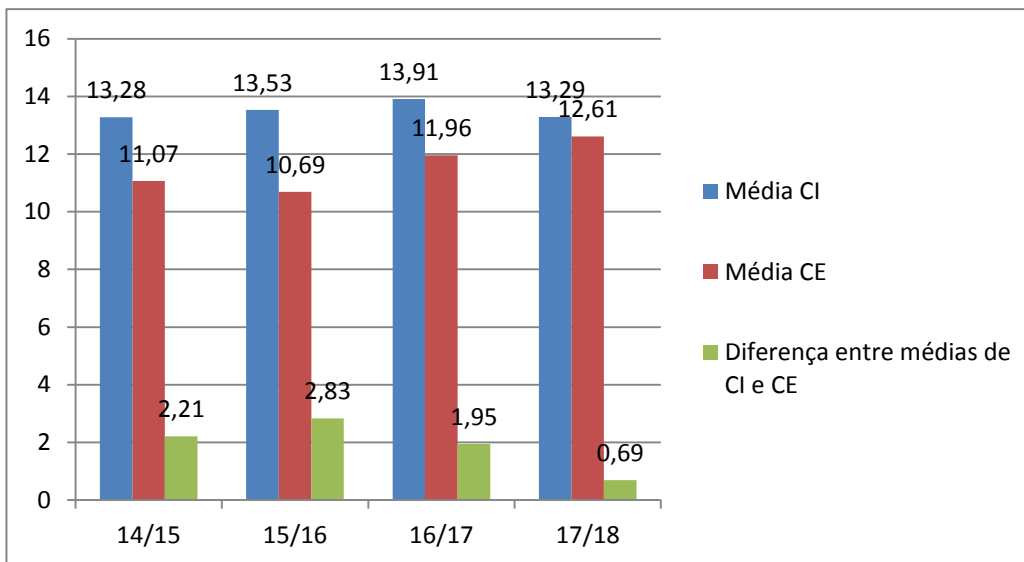

12º Ano					
	Disciplina	Nº Alunos	Média Class Interna	Média Nota Exame	Diferença
14/15	Port.	109	13,28	11,07	2,21
15/16	Port.	94	13,53	10,69	2,83
16/17	Port.	116	13,91	11,96	1,95
17/18	Port.	71	13,29	12,61	0,69