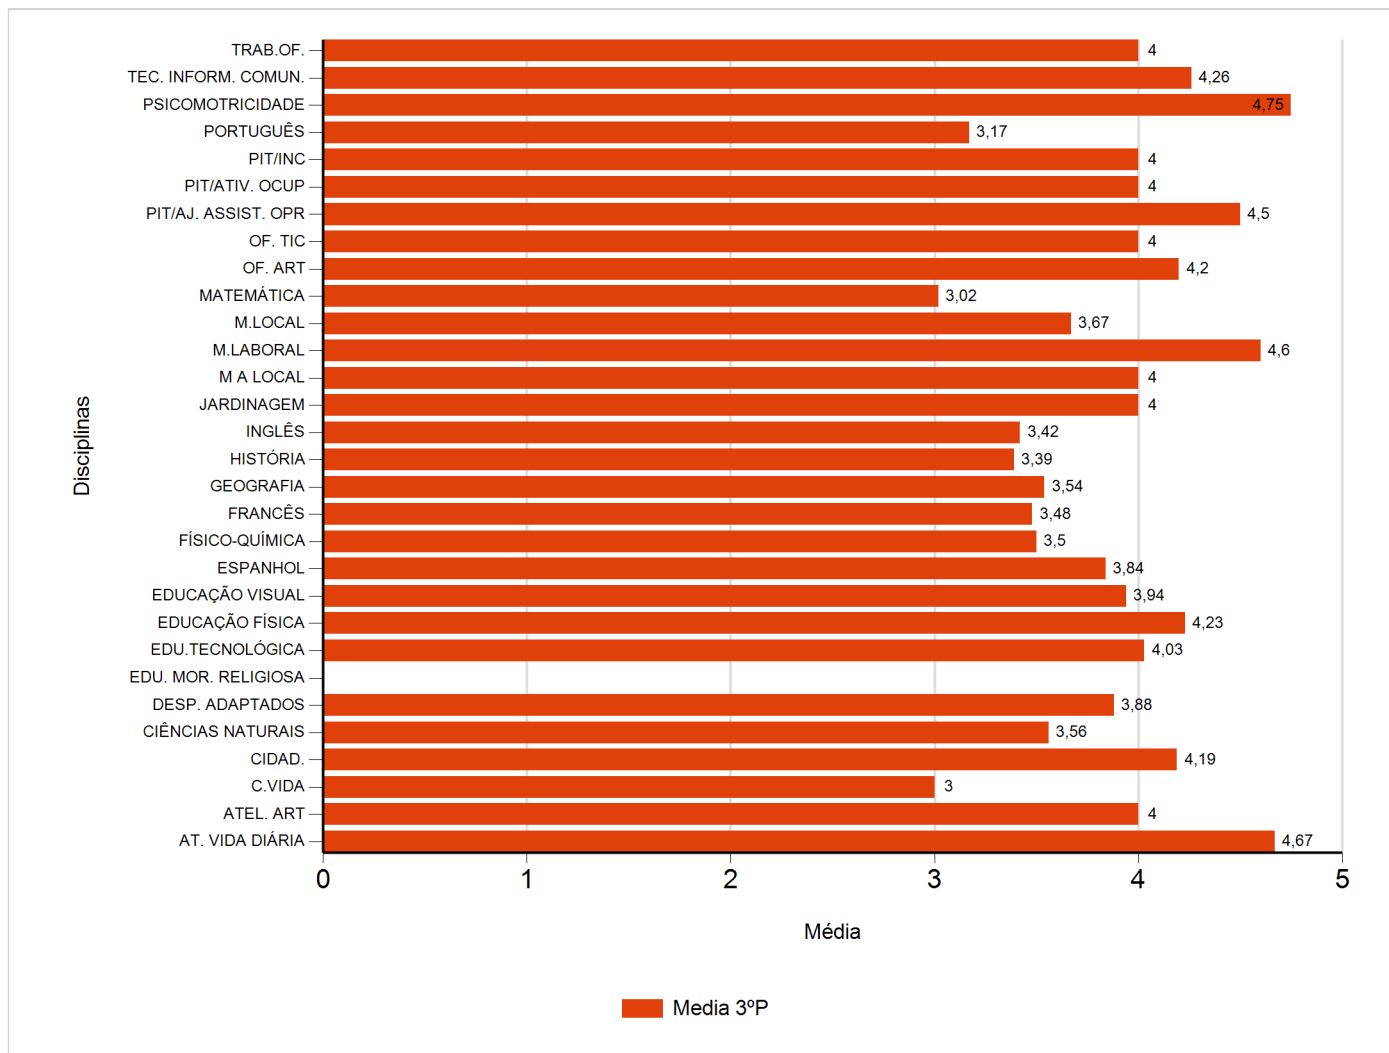

# Médias por disciplina e globais de 2017/2018

do Ensino Regular Básico e referente ao 3º período, para todos os anos e

a(s) turma(s): (7 A, 7 AT, 7 B, 7 BT, 7 C, 7 D, 7 E, 7 F, 7 G, 7 H, 8 A, 8 AT, 8 B, 8 C, 8 D, 8 E, 8 F, 9 A, 9 B, 9 C, 9 D, 9 E, 9 F, 9 G, 9 H)

Disciplina	3º Período	
	Nº Aval.(*)	Media
AT. VIDA DIÁRIA	6	4,67
A TEL. ART	4	4,00
C.VIDA	3	3,00
CIDAD.	503	4,19
CIÊNCIAS NATURAIS	495	3,56
DESP. ADAPTADOS	8	3,88
EDU. MOR. RELIGIOSA		
EDU.TECNOLÓGICA	325	4,03
EDUCAÇÃO FÍSICA	502	4,23
EDUCAÇÃO VISUAL	503	3,94
ESPAÑHOL	167	3,84
FÍSICO-QUÍMICA	494	3,50
FRANCÊS	327	3,48
GEOGRAFIA	494	3,54
HISTÓRIA	494	3,39
INGLÊS	503	3,42
JARDINAGEM	1	4,00
M A LOCAL	2	4,00
M.LABORAL	5	4,60
M.LOCAL	3	3,67
MATEMÁTICA	503	3,02
OF. ART	5	4,20
OF. TIC	9	4,00
PIT/AJ. ASSIST. OPR	2	4,50
PIT/ATIV. OCUP	2	4,00
PIT/INC	1	4,00
PORTUGUÊS	503	3,17
PSICOMOTRICIDADE	4	4,75
TEC. INFORM. COMUN.	317	4,26
TRAB.OF.	9	4,00
Média Total		3,89