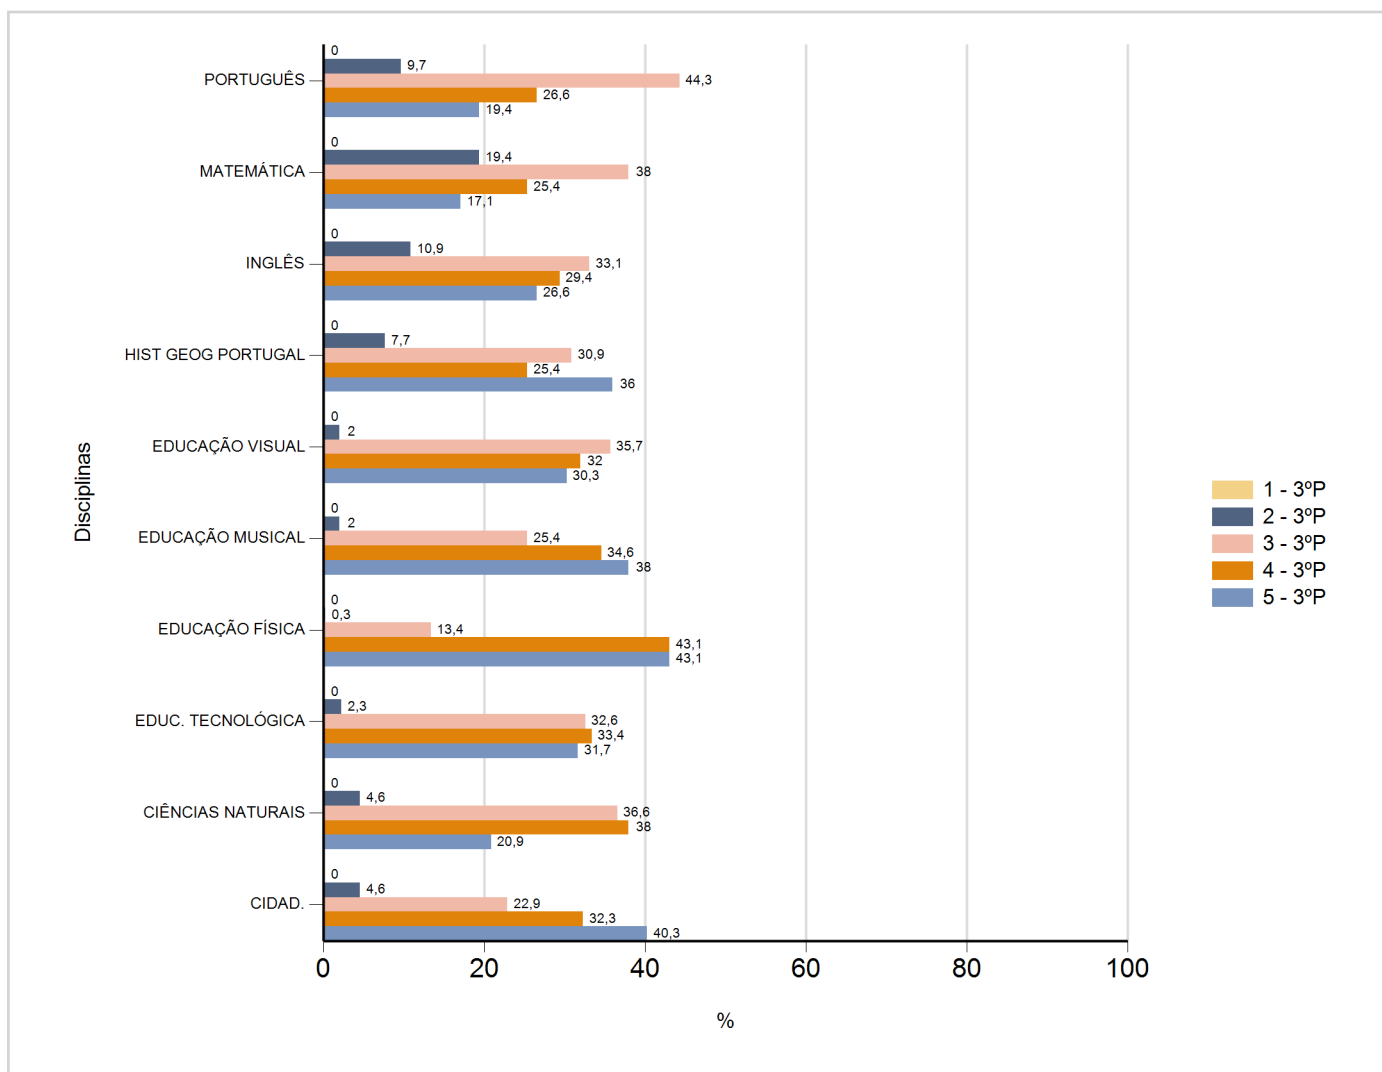

Níveis de Classificação de 2017/2018

do Ensino Regular Básico e referente ao 3º período, para todos os anos e

a(s) turma(s): (5 A, 5 AT, 5 B, 5 C, 5 D, 5 E, 5 F, 5 G, 5 H, 6 A, 6 AT, 6 B, 6 C, 6 D, 6 E, 6 F, 6 G)

Disciplina	3º Período					
	Nº Aval. (*)	Níveis				
		1	2	3	4	5
CIDAD.	350	0	16	80	113	141
CIÊNCIAS NATURAIS	350	0	16	128	133	73
EDUC. TECNOLÓGICA	350	0	8	114	117	111
EDUCAÇÃO FÍSICA	350	0	1	47	151	151
EDUCAÇÃO MUSICAL	350	0	7	89	121	133
EDUCAÇÃO VISUAL	350	0	7	125	112	106
HIST GEOG PORTUGAL	350	0	27	108	89	126
INGLÊS	350	0	38	116	103	93
MATEMÁTICA	350	0	68	133	89	60
PORTUGUÊS	350	0	34	155	93	68

(*) São apenas os totais de avaliados.