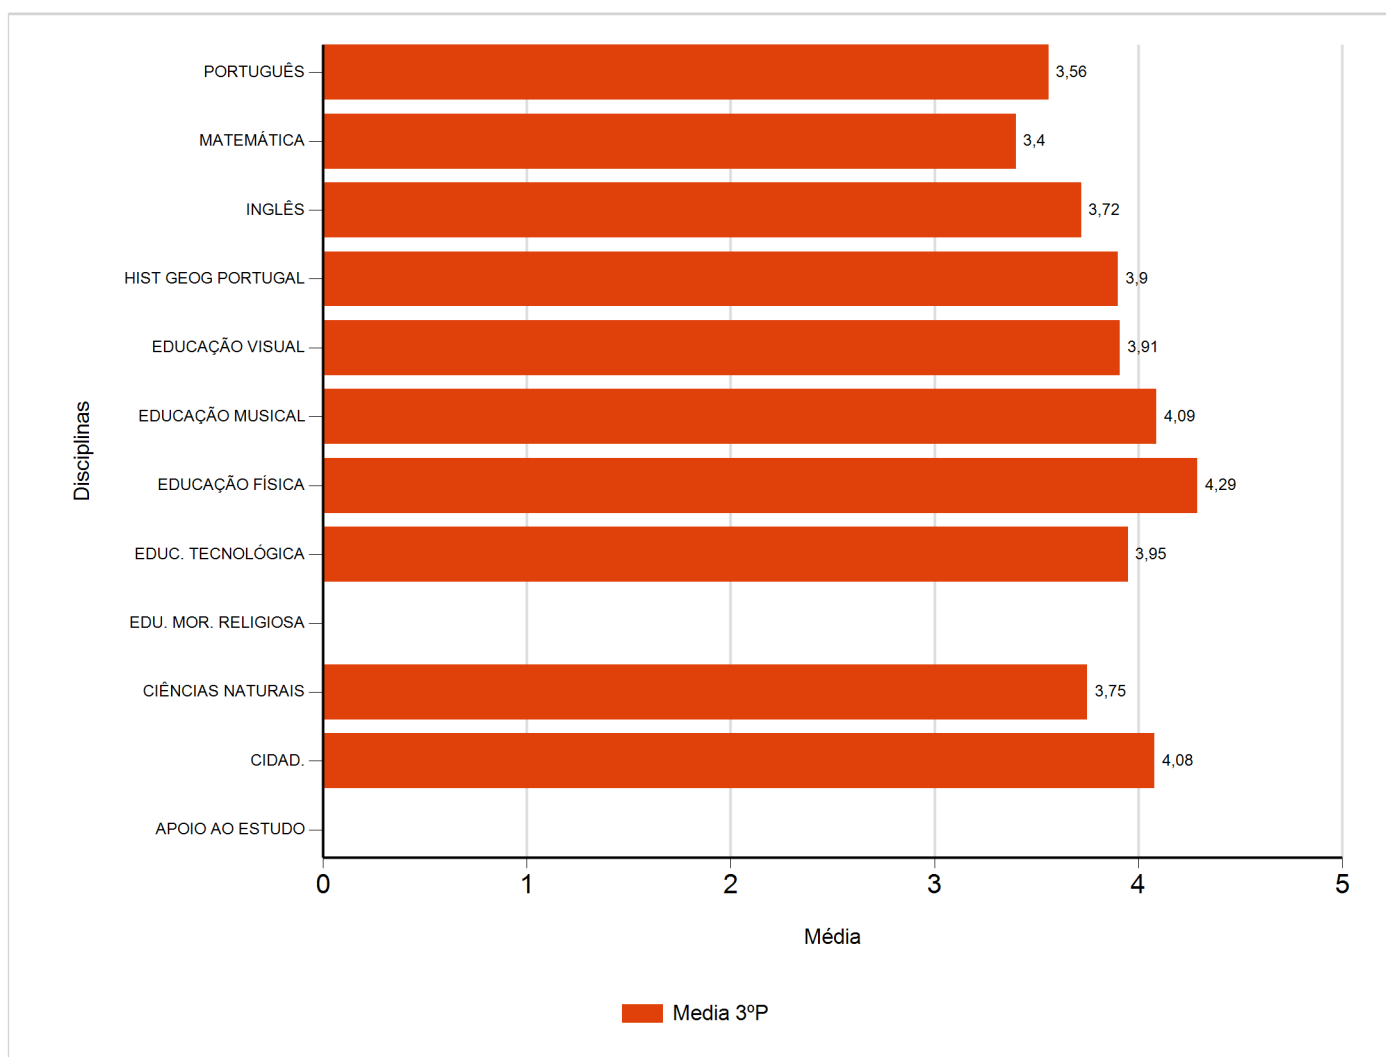

Médias por disciplina e globais de 2017/2018

do Ensino Regular Básico e referente ao 3º período, para todos os anos e

a(s) turma(s): (5 A, 5 AT, 5 B, 5 C, 5 D, 5 E, 5 F, 5 G, 5 H, 6 A, 6 AT, 6 B, 6 C, 6 D, 6 E, 6 F, 6 G)

Disciplina	3º Período	
	Nº Aval.(*)	Media
APOIO AO ESTUDO		
CIDAD.	350	4,08
CIÊNCIAS NATURAIS	350	3,75
EDU. MOR. RELIGIOSA		
EDUC. TECNOLÓGICA	350	3,95
EDUCAÇÃO FÍSICA	350	4,29
EDUCAÇÃO MUSICAL	350	4,09
EDUCAÇÃO VISUAL	350	3,91
HIST GEOG PORTUGAL	350	3,90
INGLÊS	350	3,72
MATEMÁTICA	350	3,40
PORTUGUÊS	350	3,56
Média Total		3,87