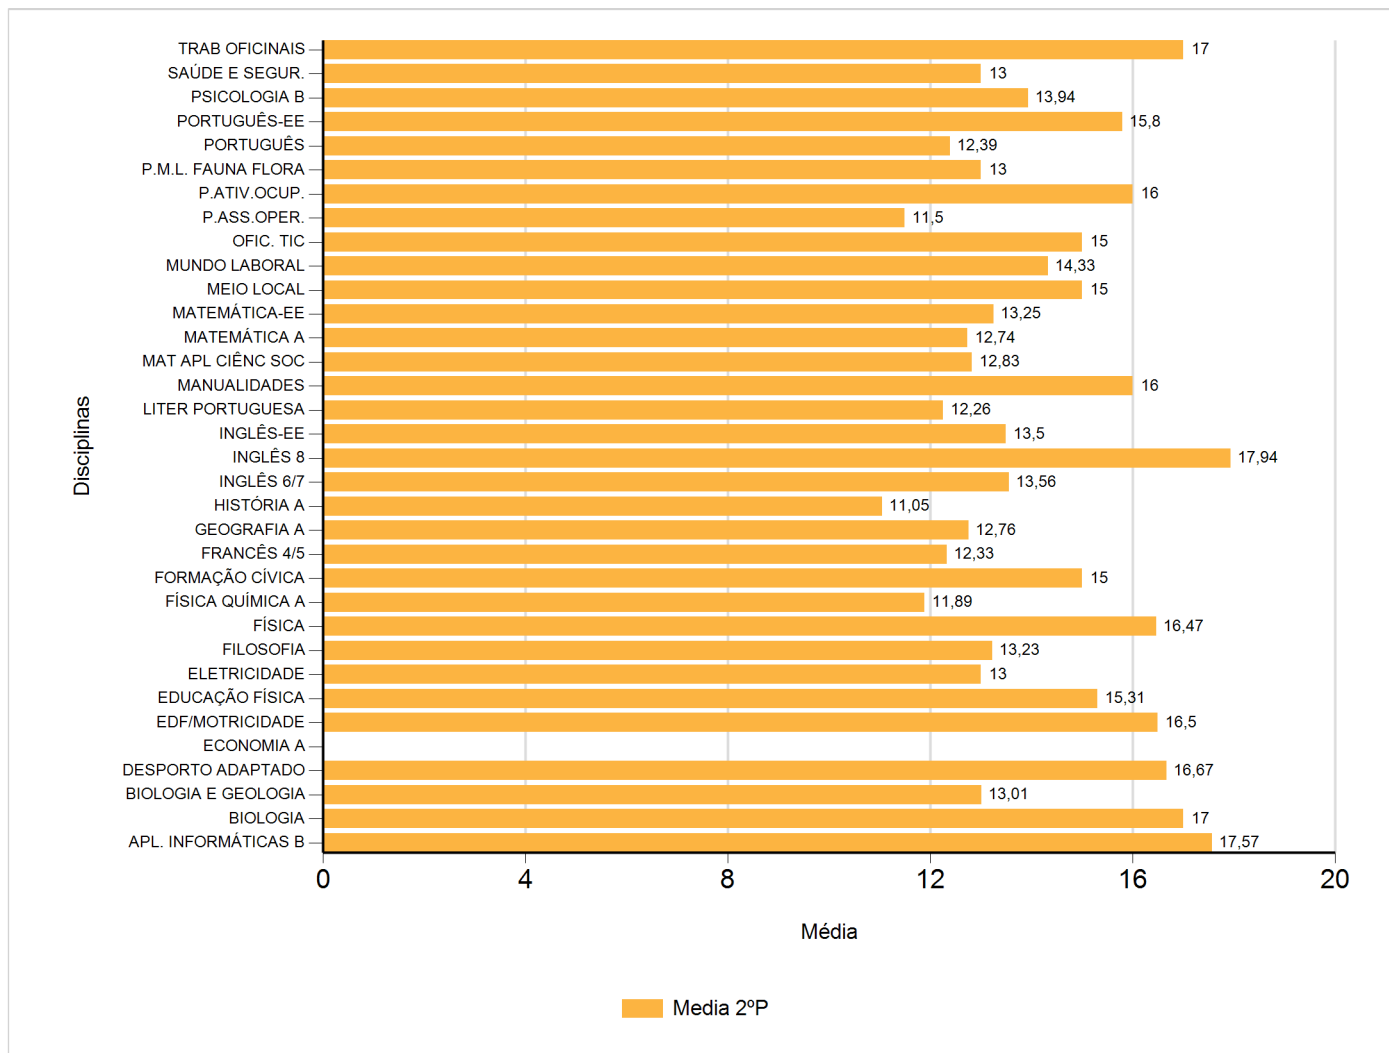

Médias por disciplina e globais de 2017/2018

do Ensino Regular Secundário e referente ao 2º período, para todos os anos e

a(s) turma(s): (10 A, 10 B, 10 C, 10 D, 10 E, 11 A, 11 B, 11 C, 11 D, 11 E, 11 F, 12 A, 12 B, 12 C, 12 D)

Disciplina	2º Período	
	Nº Aval.(*)	Media
APL. INFORMÁTICAS B	60	17,57
BIOLOGIA	28	17,00
BIOLOGIA E GEOLOGIA	142	13,01
DESPORTO ADAPTADO	3	16,67
ECONOMIA A		
EDF/MOTRICIDADE	2	16,50
EDUCAÇÃO FÍSICA	307	15,31
ELETRICIDADE	1	13,00
FILOSOFIA	235	13,23
FÍSICA	30	16,47
FÍSICA QUÍMICA A	149	11,89
FORMAÇÃO CÍVICA	1	15,00
FRANCÊS 4/5	3	12,33
GEOGRAFIA A	102	12,76
HISTÓRIA A	94	11,05
INGLÊS 6/7	235	13,56
INGLÊS 8	16	17,94
INGLÊS-EE	4	13,50
LITER PORTUGUESA	31	12,26
MANUALIDADES	1	16,00
MAT APL CIÊNC SOC	52	12,83
MATEMÁTICA A	226	12,74
MATEMÁTICA-EE	4	13,25
MEIO LOCAL	2	15,00
MUNDO LABORAL	3	14,33
OFIC. TIC	4	15,00
P.ASS.OPER.	2	11,50
P.ATIV.OCUP.	1	16,00
P.M.L. FAUNA FLORA	1	13,00
PORTUGUÊS	315	12,39
PORTUGUÊS-EE	5	15,80
PSICOLOGIA B	16	13,94
SAÚDE E SEGUR.	1	13,00
TRAB OFICINAIS	1	17,00
Média Total		14,27